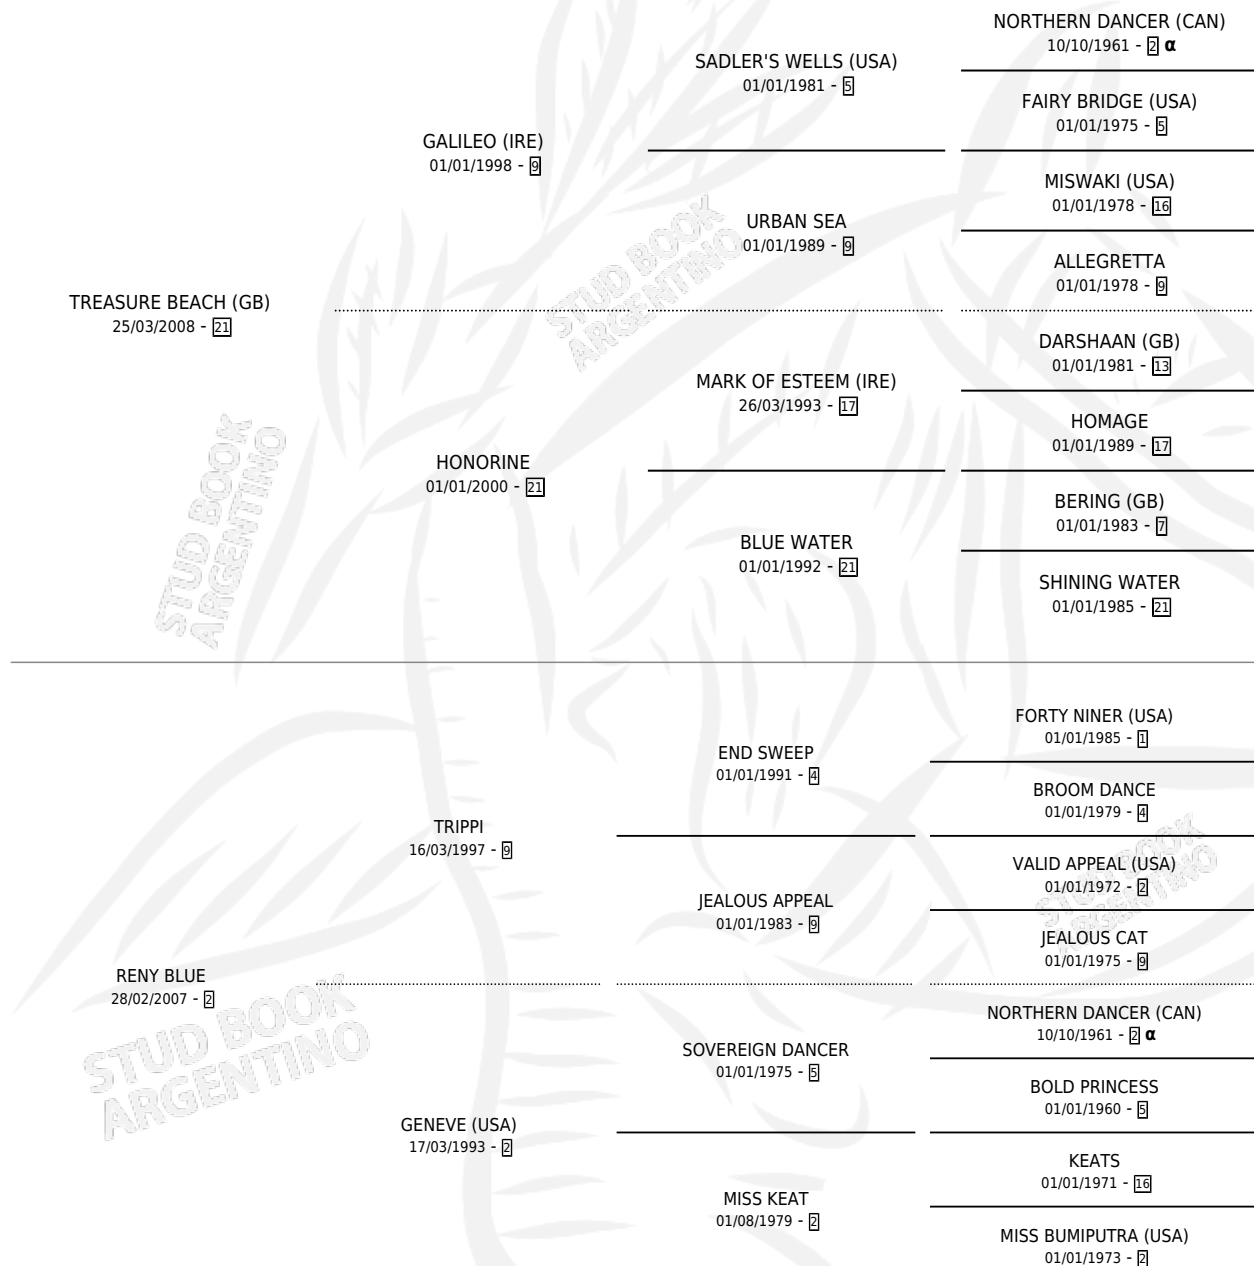

VENUCA

por **TREASURE BEACH (GB)** y **RENY BLUE** por **TRIPPI**

Argentina · Hembra · Zaino · SP · 17/09/2018
Familia 2-f · Volumen 43

ESTADO

TIPIFICACIÓN SANGUÍNEA	X
TIPIFICACIÓN POR ADN	✓
PASAPORTE	✓
IDENTIFICACIÓN POR MICROCHIP	✓
REPRODUCTOR	✓

Lugar de nacimiento: Renacer

Criador: Renacer

PEDIGREE

INBREEDING : α

CAMPAÑA

Solo carreras oficiales de Argentina

POR EDAD

EDAD	CC	1°	2°	3°	4°	5°	NP	CLC	CLG	CLCG1	CLGG1	IMPORTE	GANANCIA / CC
2 AÑOS	3	0	0	0	1	0	2	0	0	0	0	\$39,000	\$13,000
3 AÑOS	12	2	2	2	2	1	3	3	0	1	0	\$2,938,200	\$244,850
4 AÑOS	7	0	0	0	0	4	3	1	0	0	0	\$210,250	\$30,036
5 AÑOS	7	0	1	1	1	1	3	0	0	0	0	\$1,092,000	\$156,000
6 AÑOS	13	0	2	0	6	3	2	0	0	0	0	\$3,866,000	\$297,385
7 AÑOS	2	0	0	0	0	1	1	0	0	0	0	\$380,500	\$190,250
TOTALES	44	2	5	3	10	10	14	4	0	1	0	\$8,525,950	\$193,772
%		4.5%	11.4%	6.8%	22.7%	22.7%	31.8%	9.1%	0.0%	25.0%	0.0%		

Ganadora de 2 carreras en Palermo - \$8,525,950, a los 3 años, incluso 2da Handicap Seductor.

POR DISTANCIA

HIPODROMO	CC	1°	2°	3°	4°	5°	NP	CLC	CLG	CLCG1	CLGG1	IMPORTE
PALERMO	25	2	2	2	6	6	7	2	0	1	0	\$6,471,250
1600 MTS	12	0	2	2	2	4	2	0	0	0	0	\$3,310,250
1400 MTS	4	0	0	0	3	0	1	0	0	0	0	\$796,000
1800 MTS	1	0	0	0	0	1	0	0	0	0	0	\$177,500
2200 MTS	6	2	0	0	0	0	4	2	0	1	0	\$2,005,000
2000 MTS	2	0	0	0	1	1	0	0	0	0	0	\$182,500
LA PLATA	2	0	0	0	1	1	0	0	0	0	0	\$374,000
1500 MTS	1	0	0	0	0	1	0	0	0	0	0	\$230,500
1600 MTS	1	0	0	0	1	0	0	0	0	0	0	\$143,500
SAN ISIDRO	17	0	3	1	3	3	7	1	0	0	0	\$1,680,700
1600 MTS	7	0	1	1	1	0	4	0	0	0	0	\$804,000
2000 MTS	7	0	1	0	2	2	2	0	0	0	0	\$613,150
1800 MTS	2	0	1	0	0	1	0	0	0	0	0	\$173,550
2200 MTS	1	0	0	0	0	0	1	1	0	0	0	\$90,000