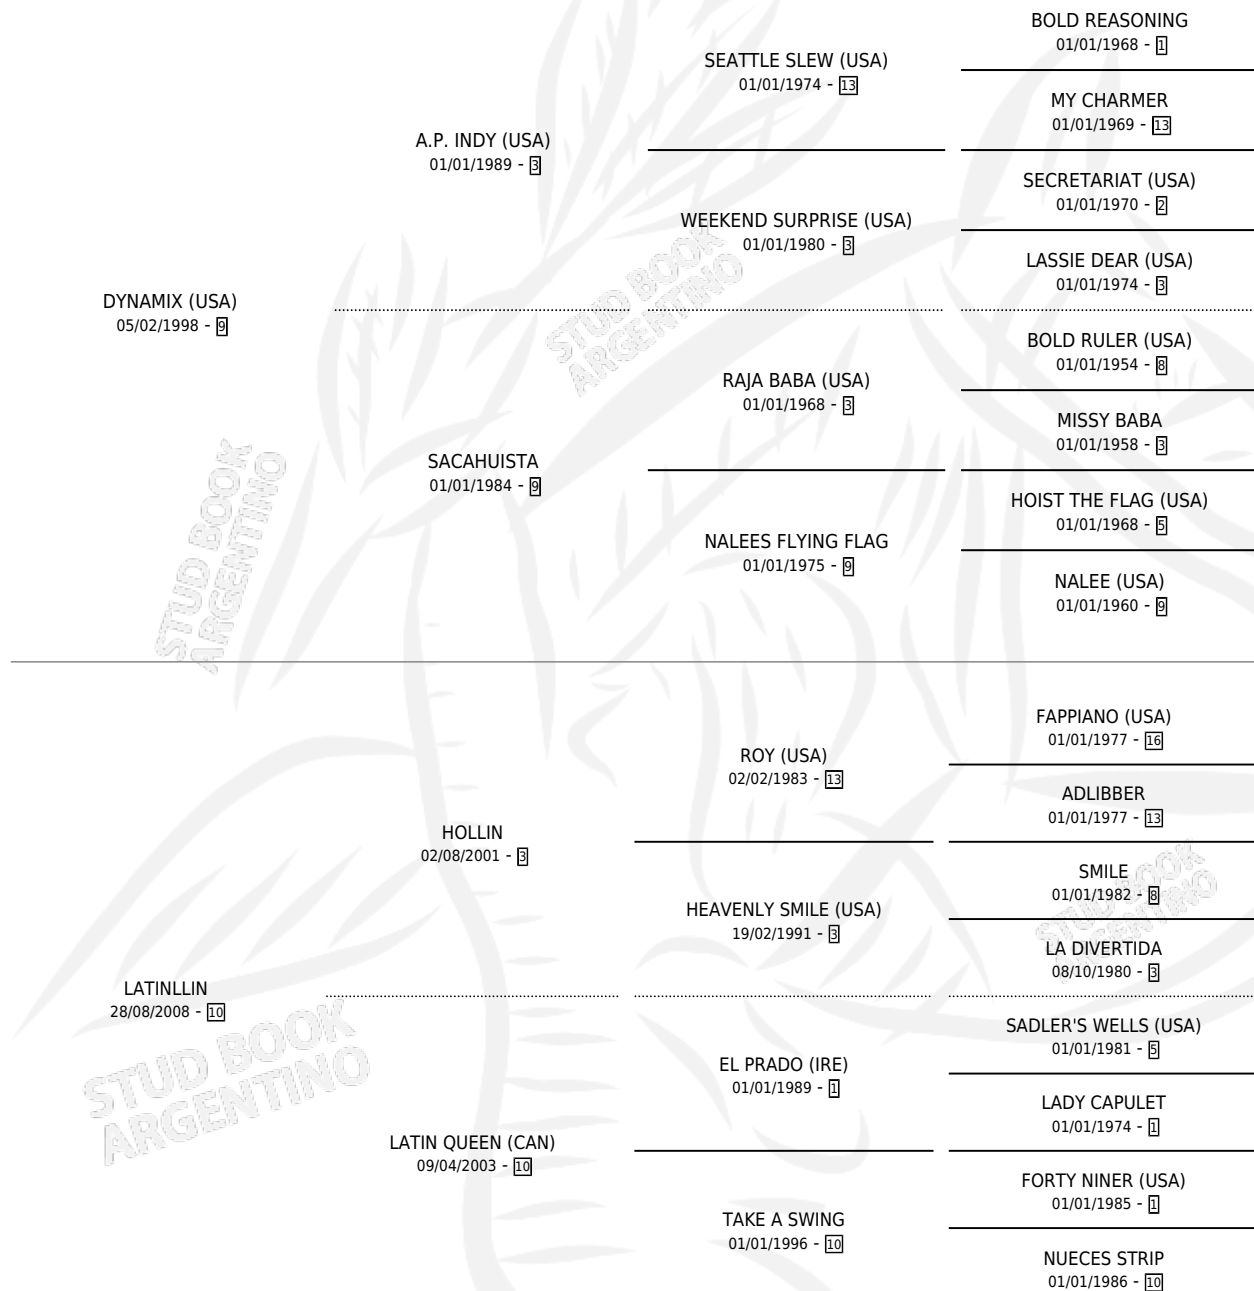

# VIENTO PAMPERO

por DYNAMIX (USA) y LATINLLIN por HOLLIN

Argentina · Macho · Zaino · SP · 15/09/2018  
Familia 10-e · Volumen 43

## ESTADO

TIPIFICACIÓN SANGUÍNEA	X
TIPIFICACIÓN POR ADN	✓
PASAPORTE	✓
IDENTIFICACIÓN POR MICROCHIP	✓
REPRODUCTOR	X

**Lugar de nacimiento:** Renacer

**Criador:** Renacer