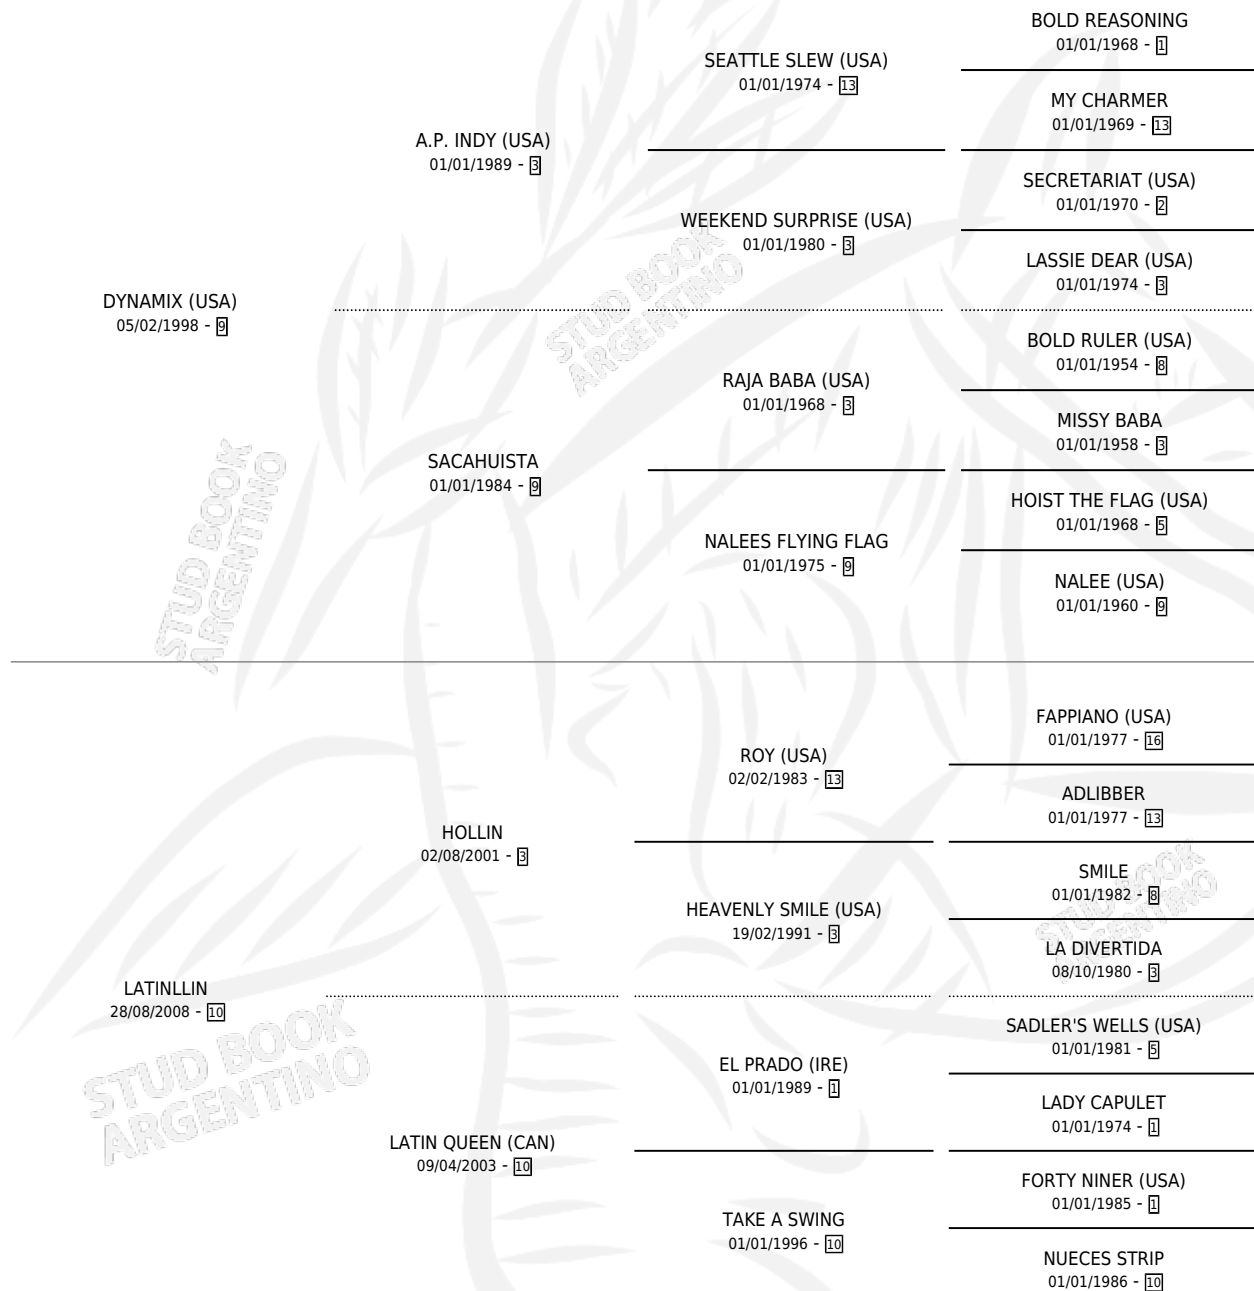

VIENTO PAMPERO

por DYNAMIX (USA) y LATINLLIN por HOLLIN

Argentina · Macho · Zaino · SP · 15/09/2018
Familia 10-e · Volumen 43

ESTADO

TIPIFICACIÓN SANGUÍNEA	X
TIPIFICACIÓN POR ADN	✓
PASAPORTE	✓
IDENTIFICACIÓN POR MICROCHIP	✓
REPRODUCTOR	X

Lugar de nacimiento: Renacer

Criador: Renacer

PEDIGREE

CAMPAÑA

Solo carreras oficiales de Argentina

POR EDAD

EDAD	CC	1°	2°	3°	4°	5°	NP	CLC	CLG	CLCG1	CLGG1	IMPORTE	GANANCIA / CC
3 AÑOS	15	1	0	2	1	2	9	0	0	0	0	\$723,950	\$48,263
4 AÑOS	4	0	0	1	2	1	0	0	0	0	0	\$375,250	\$93,813
5 AÑOS	2	0	1	0	0	0	1	0	0	0	0	\$257,250	\$128,625
TOTALES	21	1	1	3	3	3	10	0	0	0	0	\$1,356,450	\$64,593
%		4.8%	4.8%	14.3%	14.3%	14.3%	47.6%	0.0%	0.0%	0.0%	0.0%		