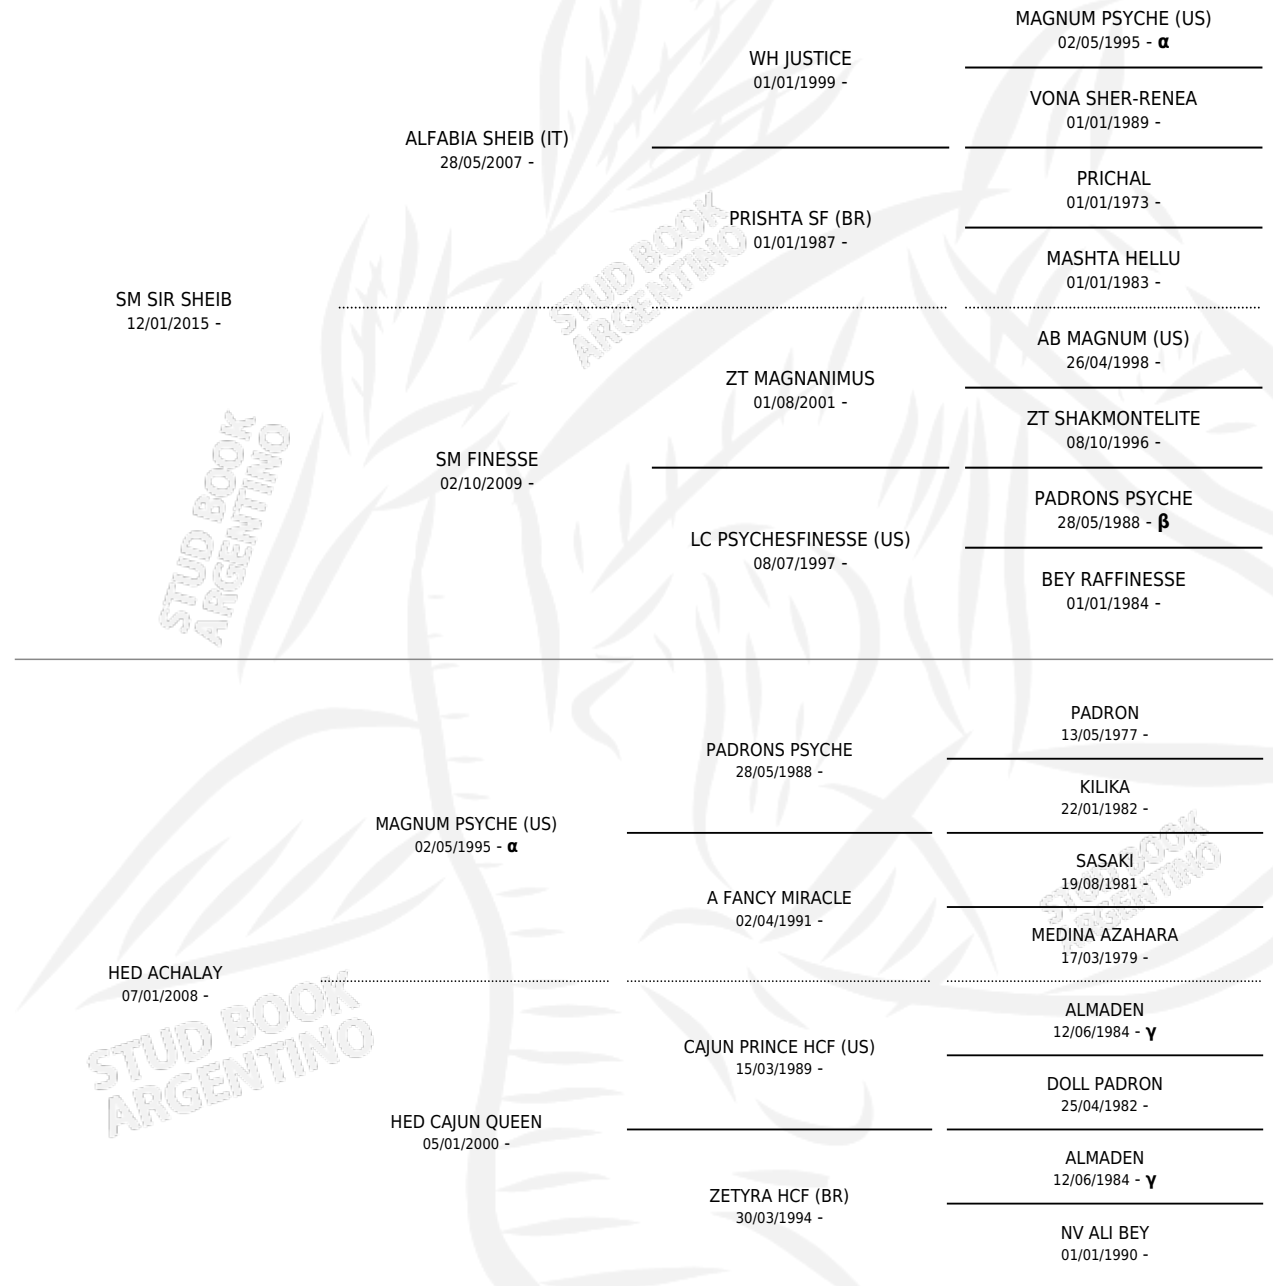

# SM MISS CHALAY

por SM SIR SHEIB y HED ACHALAY por MAGNUM PSYCHE (US)

Argentina · Hembra · Tordillo · AP · 11/09/2018  
Familia · Volumen 43

## ESTADO

TIPIFICACIÓN SANGUÍNEA	X
TIPIFICACIÓN POR ADN	✓
PASAPORTE	X
IDENTIFICACIÓN POR MICROCHIP	✓
REPRODUCTOR	X

**Lugar de nacimiento:** Maalesh  
**Criador:** Maalesh

## PEDIGREE

INBREEDING :  $\alpha, \beta, \gamma$