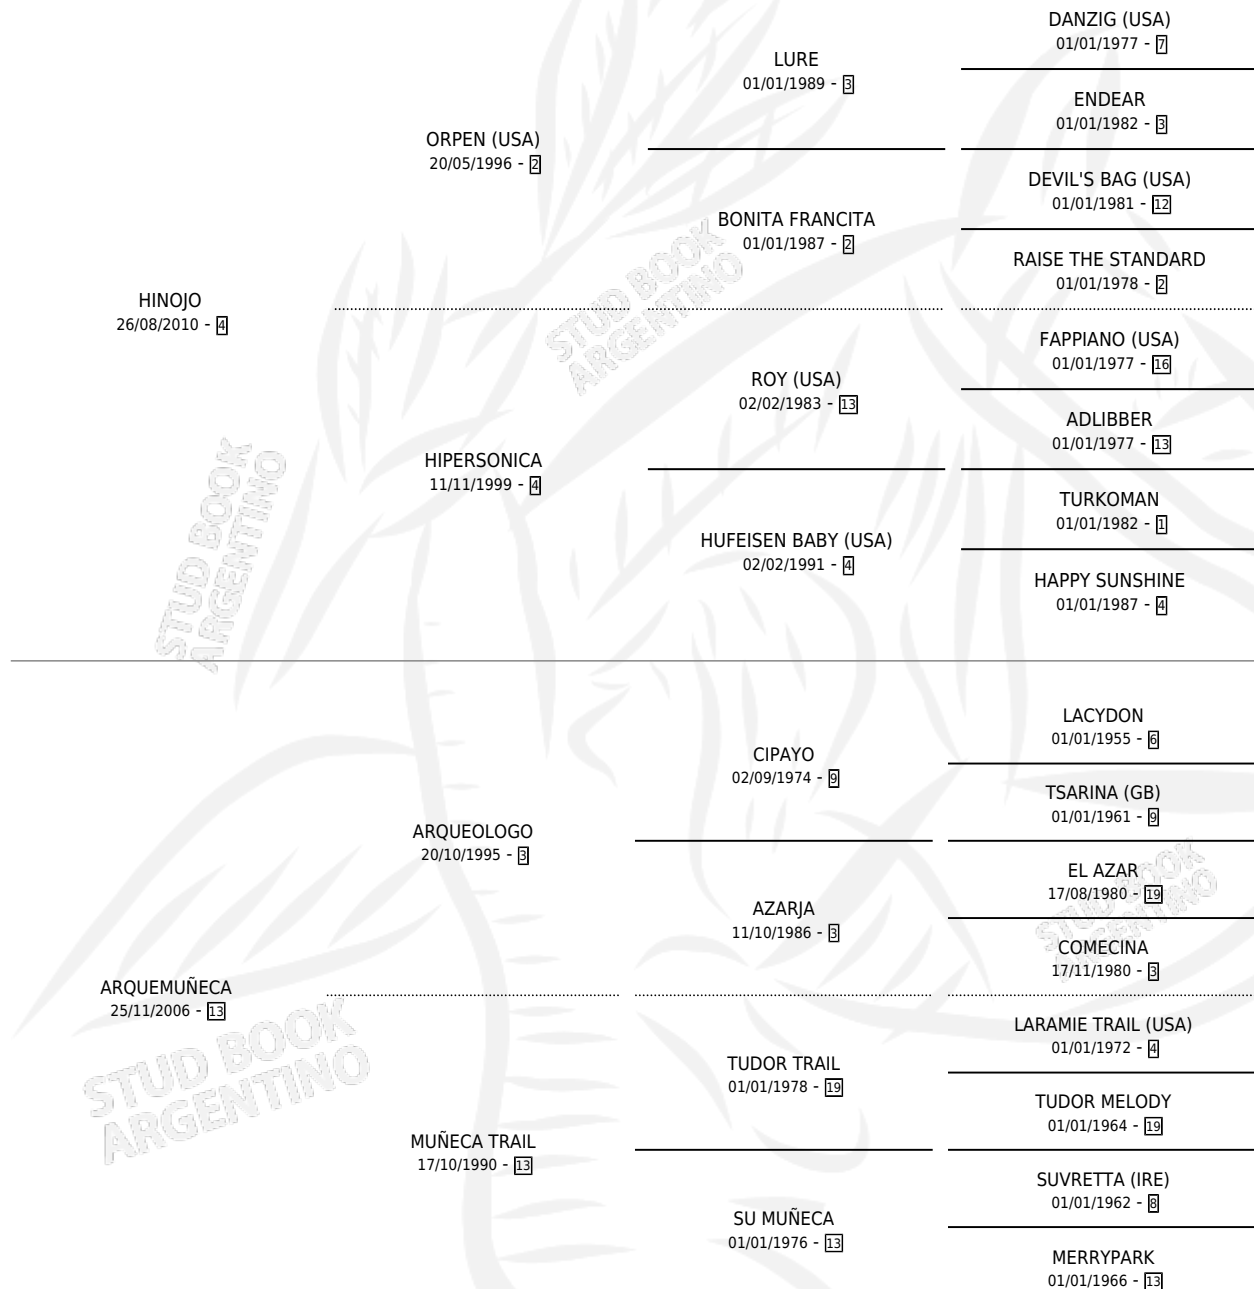

HINOJO TRAIL

por HINOJO y ARQUEMUÑECA por ARQUEOLOGO

Argentina · Macho · Zaino Colorado · SP · 02/09/2018
Familia 13-b · Volumen 43

ESTADO

TIPIFICACIÓN SANGUÍNEA	X
TIPIFICACIÓN POR ADN	✓
PASAPORTE	X
IDENTIFICACIÓN POR MICROCHIP	✓
REPRODUCTOR	X

Lugar de nacimiento: Carlos Maria
Criador: Carlos Maria

PEDIGREE