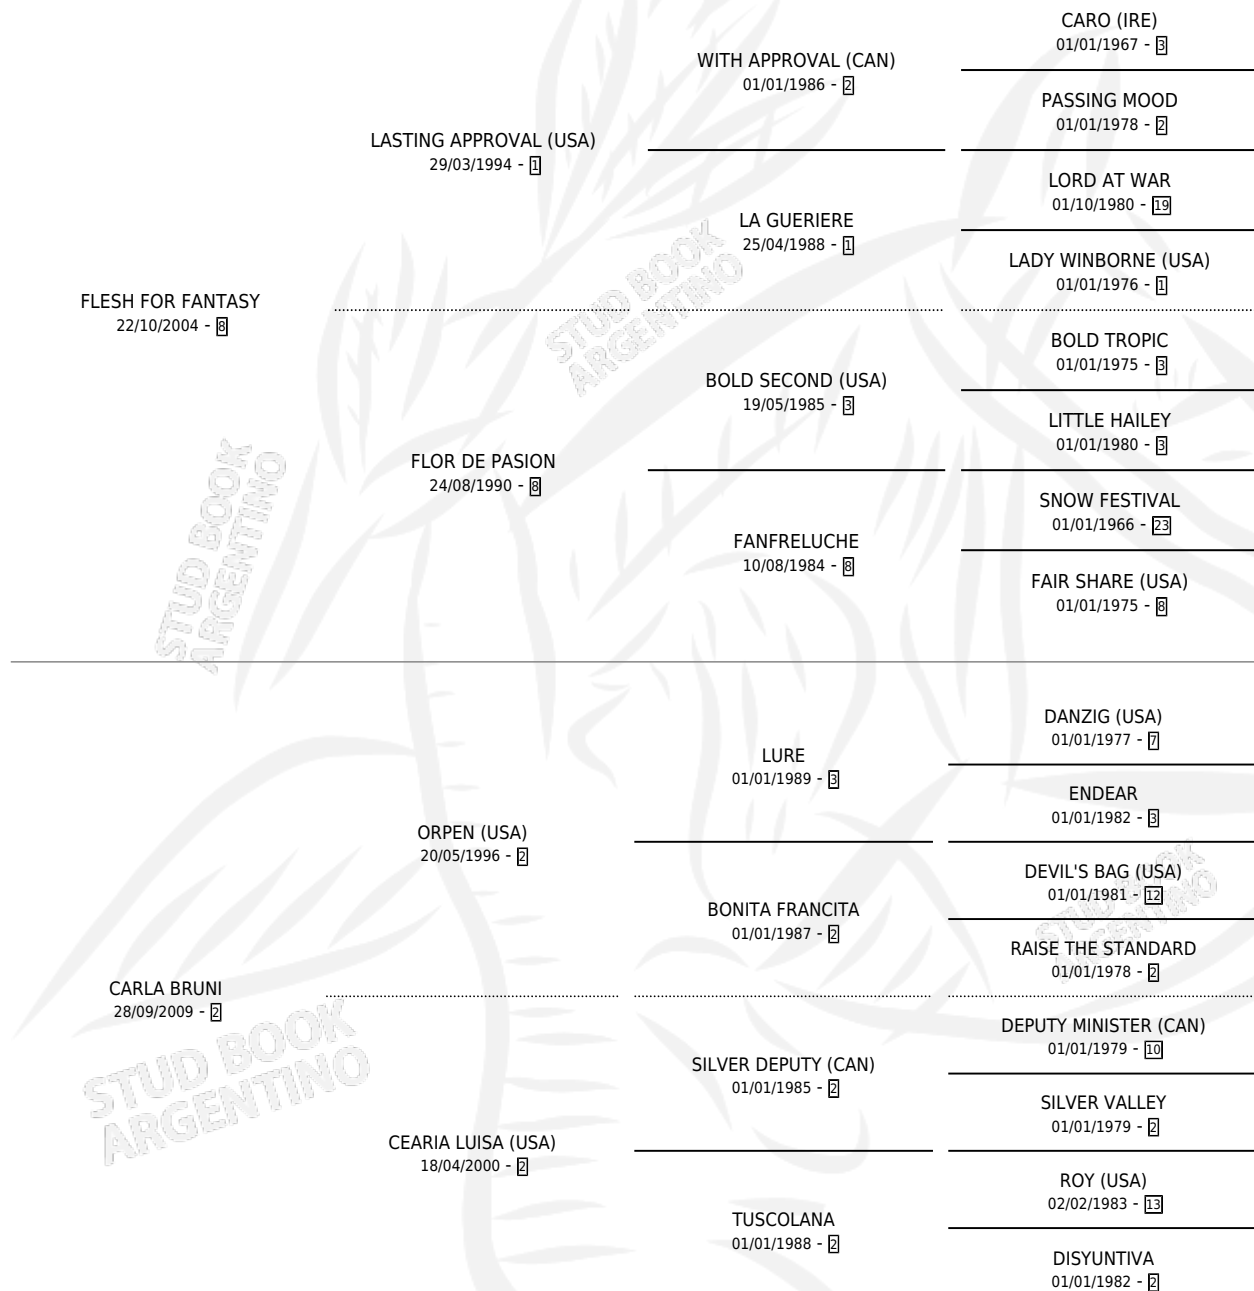

BRU FANTASY

por **FLESH FOR FANTASY** y **CARLA BRUNI** por **ORPEN**
(USA)

Argentina · Macho · Zaino · SP · 26/09/2018
Familia 2-s · Volumen 43

ESTADO

TIPIFICACIÓN SANGUÍNEA	X
TIPIFICACIÓN POR ADN	✓
PASAPORTE	✓
IDENTIFICACIÓN POR MICROCHIP	✓
REPRODUCTOR	X

Lugar de nacimiento: La Leyenda De Areco
Criador: La Tigra

PEDIGREE

CAMPAÑA

Solo carreras oficiales de Argentina

POR EDAD

EDAD	CC	1°	2°	3°	4°	5°	NP	CLC	CLG	CLCG1	CLGG1	IMPORTE	GANANCIA / CC
3 AÑOS	12	0	0	0	0	2	10	0	0	0	0	\$66,250	\$5,521
4 AÑOS	6	0	0	0	1	1	4	0	0	0	0	\$77,500	\$12,917
TOTALES	18	0	0	0	1	3	14	0	0	0	0	\$143,750	\$7,986
%		0.0%	0.0%	0.0%	5.6%	16.7%	77.8%	0.0%	0.0%	0.0%	0.0%		