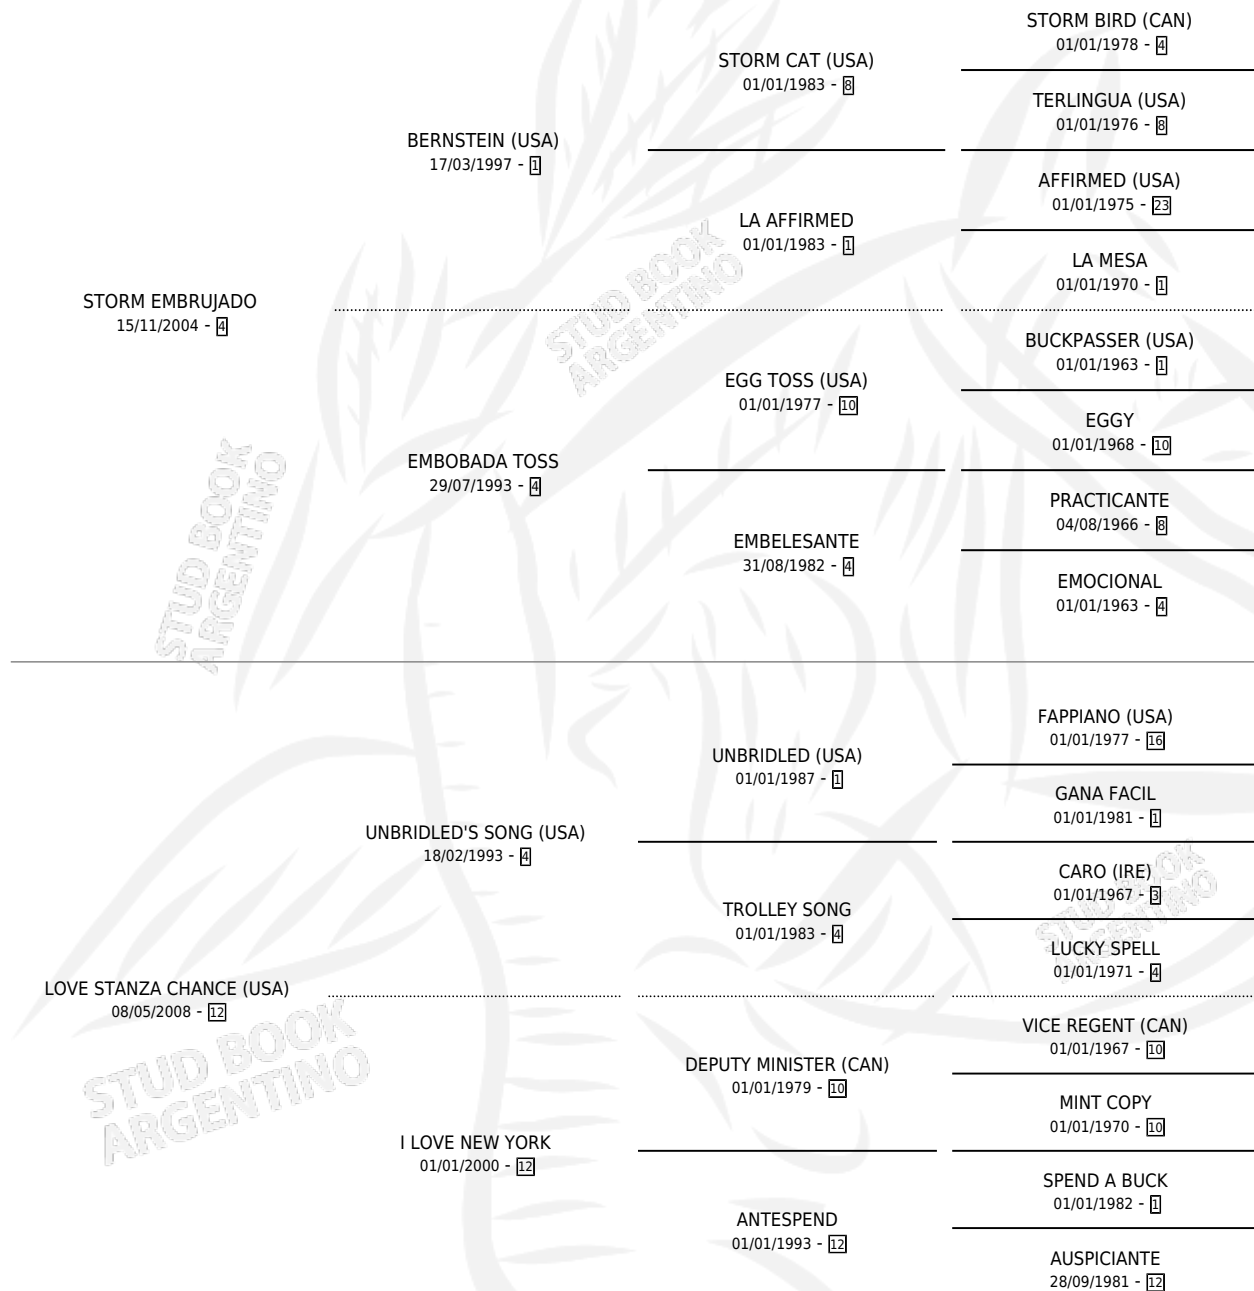

LA SCALA EMBRUJADA

por **STORM EMBRUJADO** y **LOVE STANZA CHANCE (USA)**
por **UNBRIDLED'S SONG (USA)**

Argentina · Hembra · Alazan · SP · 20/09/2018
Familia 12-d · Volumen 43

ESTADO

TIPIFICACIÓN SANGUÍNEA	X
TIPIFICACIÓN POR ADN	✓
PASAPORTE	✓
IDENTIFICACIÓN POR MICROCHIP	✓
REPRODUCTOR	✓

Lugar de nacimiento: La Leyenda De Areco
Criador: La Leyenda De Areco

~

HIJOS

	MACHOS	HEMBRAS
2 NACIERON	2	0
SIN ACTUACIONES		

PEDIGREE

CAMPAÑA

Solo carreras oficiales de Argentina

POR EDAD