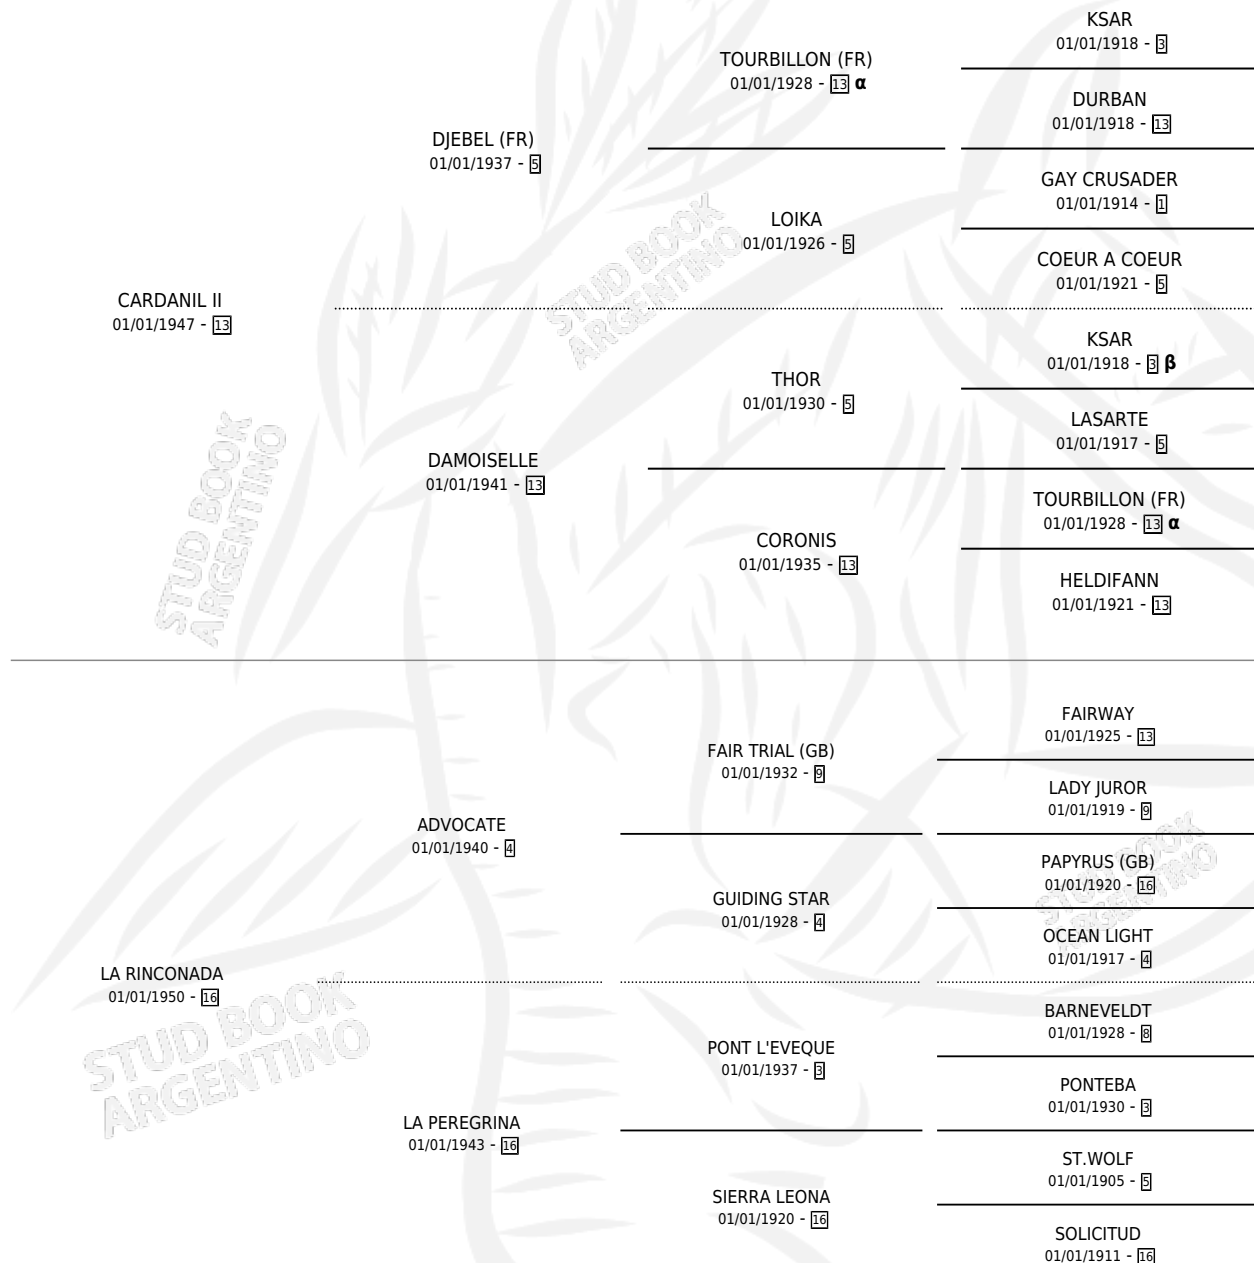

LA SAMAGA

por **CARDANIL II** y **LA RINCONADA** por **ADVOCATE**

Argentina · Hembra · Alazan · SP · 01/01/1963
Familia 16-e · Volumen 25

ESTADO

TIPIFICACIÓN SANGUÍNEA	X
TIPIFICACIÓN POR ADN	X
PASAPORTE	X
IDENTIFICACIÓN POR MICROCHIP	X
REPRODUCTOR	✓

Lugar de nacimiento: Campo particular

Criador: Sin dato

~

HIJOS

	MACHOS	HEMBRAS
10 NACIERON	2	8
2 CORRIERON	1	1
2 GANARON	1	1
0 GANADORES CL	0 GANADORES GR	0 GANADORES G1

PEDIGREE

INBREEDING : **α,β**

S

mientos 2 / Efectividad 66.67%

PADRILLO	PRODUCTO	CRIADOR	1ER SERVICIO	ÚLTIMO SERVICIO
WEST POINTER (USA)	∅		22/10/1985	08/12/1985
LA SAMAGA SAINT SEVER (FR)	TRES ARROYOS (M AT, 14/10/1984)	SIN DATO		
Datos oficiales del Stud Book Argentino SAINT SEVER (FR)	LAGUNA VERDE (H Z, 12/10/1985)	SIN DATO		