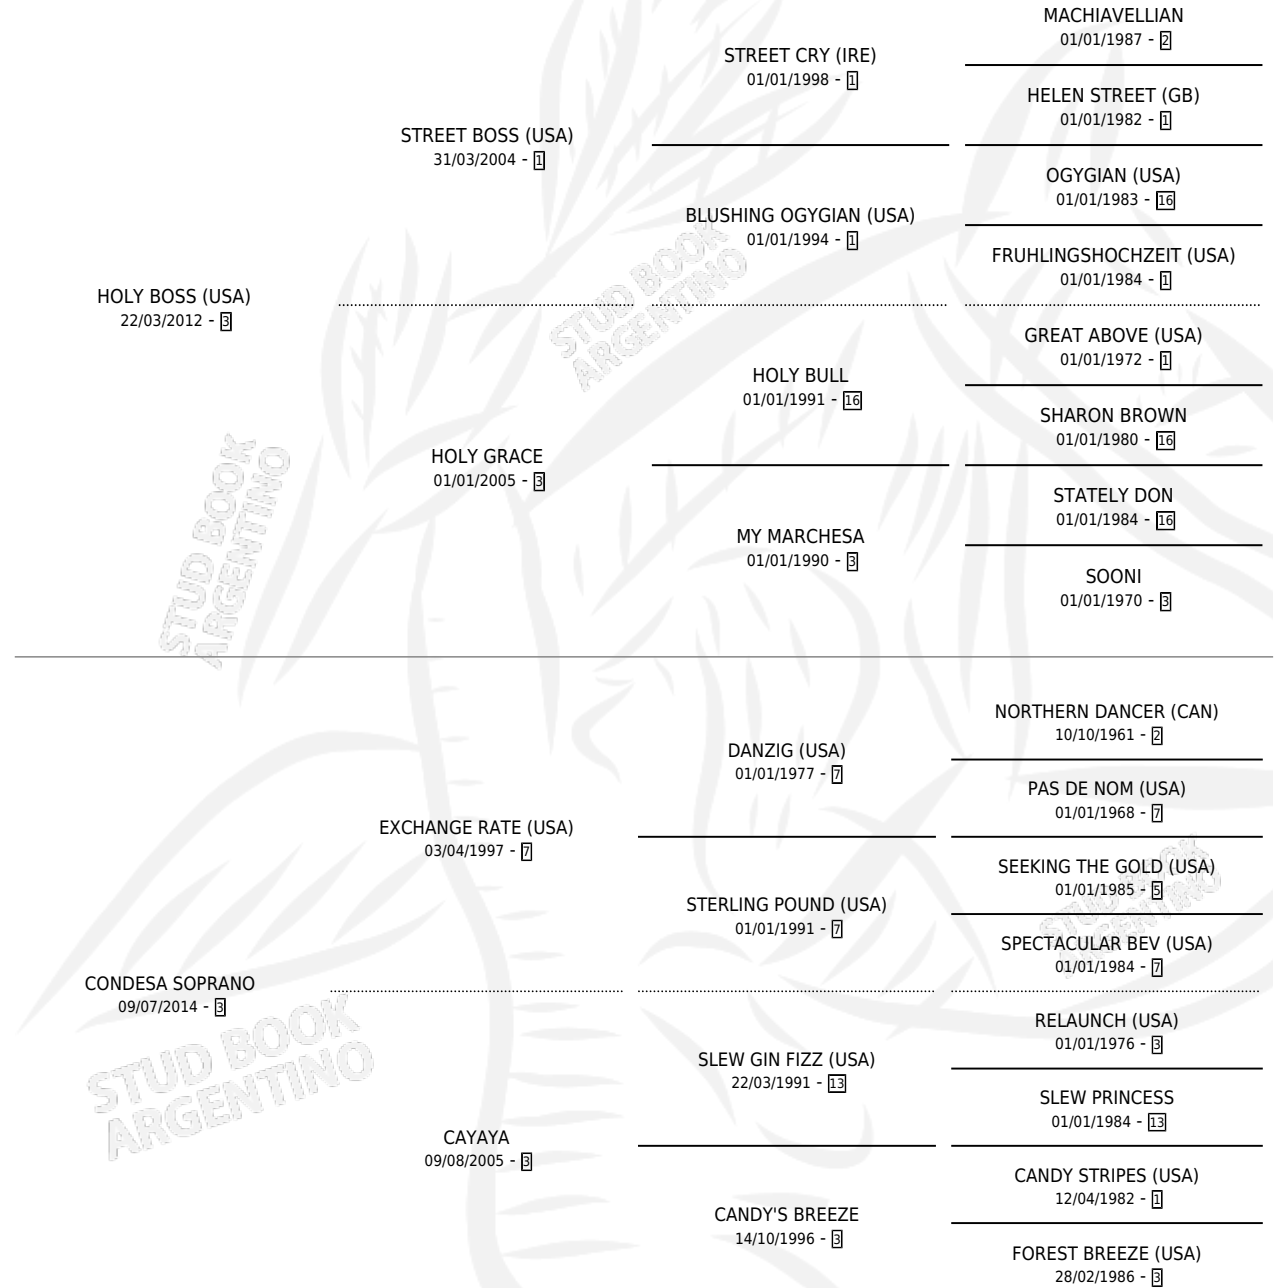

CAFE MOMUS BOSS

por **HOLY BOSS (USA)** y **CONDESA SOPRANO** por
EXCHANGE RATE (USA)

Argentina · Macho · Alazan · SP · 07/10/2018
Familia 3 · Volumen 43

ESTADO

TIPIFICACIÓN SANGUÍNEA	X
TIPIFICACIÓN POR ADN	✓
PASAPORTE	X
IDENTIFICACIÓN POR MICROCHIP	✓
REPRODUCTOR	X

Lugar de nacimiento: La Leyenda De Areco

Criador: La Leyenda De Areco

PEDIGREE

CAFE MOMUS BOSS

Datos oficiales del Stud Book Argentino

Documento generado el 14/05/2026

studbook.org.ar