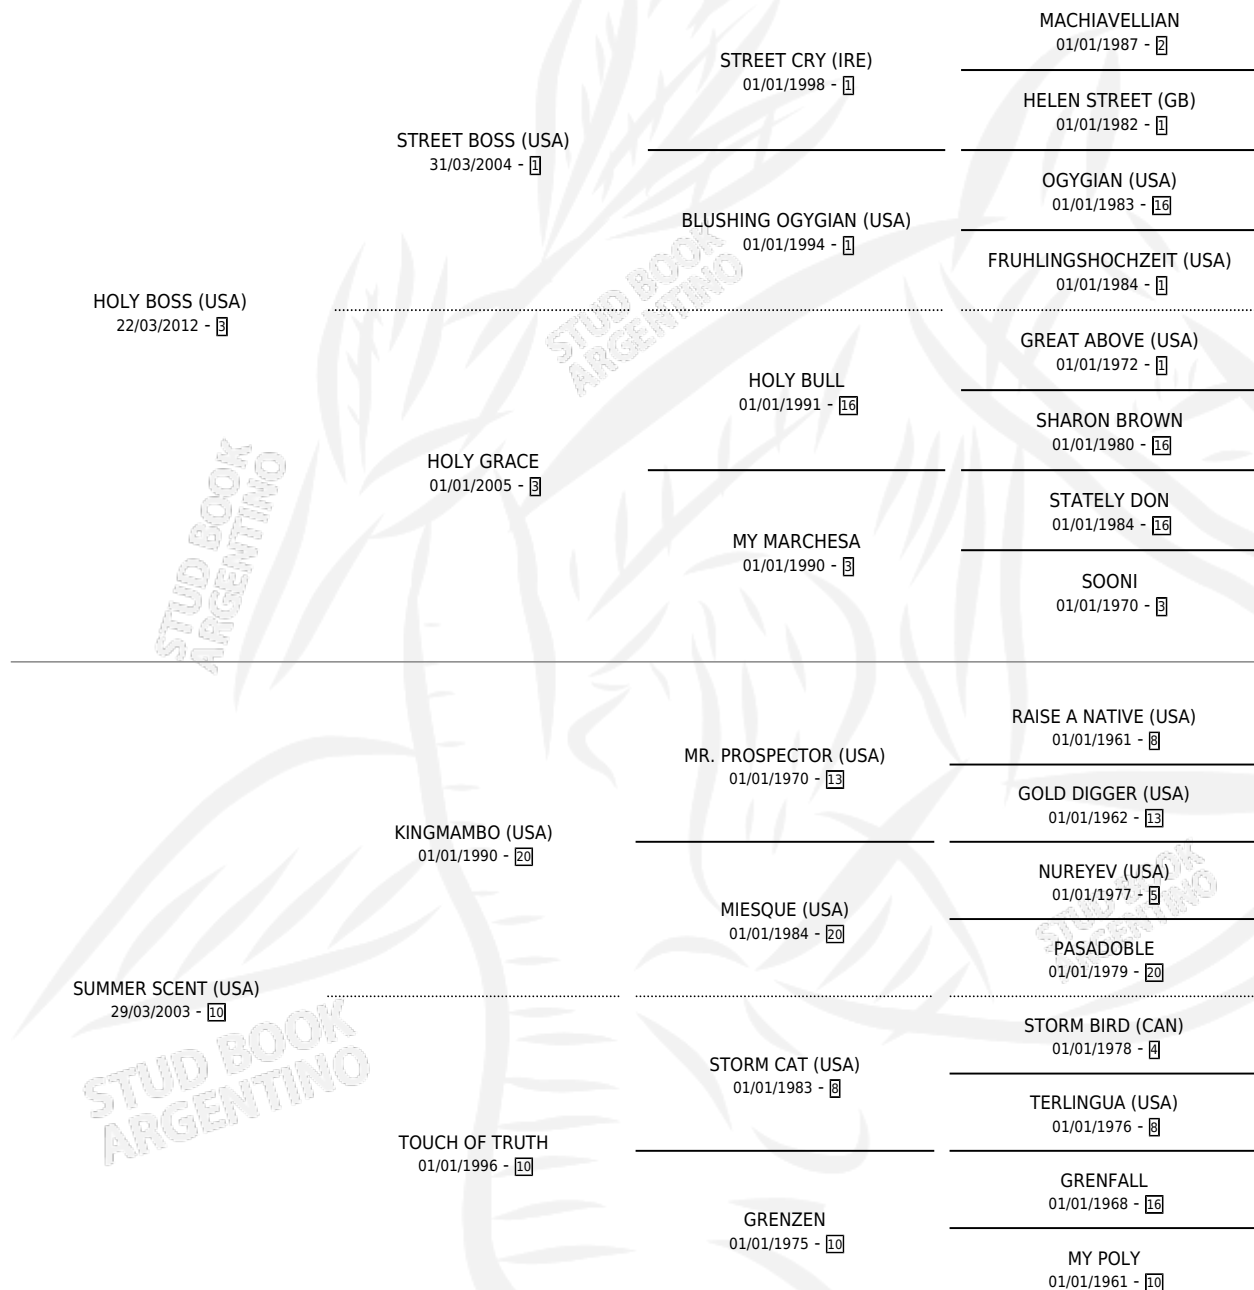

SUMMER BOSS

por **HOLY BOSS (USA)** y **SUMMER SCENT (USA)** por **KINGMAMBO (USA)**

Argentina · Macho · Zaino · SP · 20/09/2018
Familia 10-a · Volumen 43

ESTADO

TIPIFICACIÓN SANGUÍNEA	X
TIPIFICACIÓN POR ADN	✓
PASAPORTE	✓
IDENTIFICACIÓN POR MICROCHIP	✓
REPRODUCTOR	X

Lugar de nacimiento: La Leyenda De Areco

Criador: La Leyenda De Areco

PEDIGREE