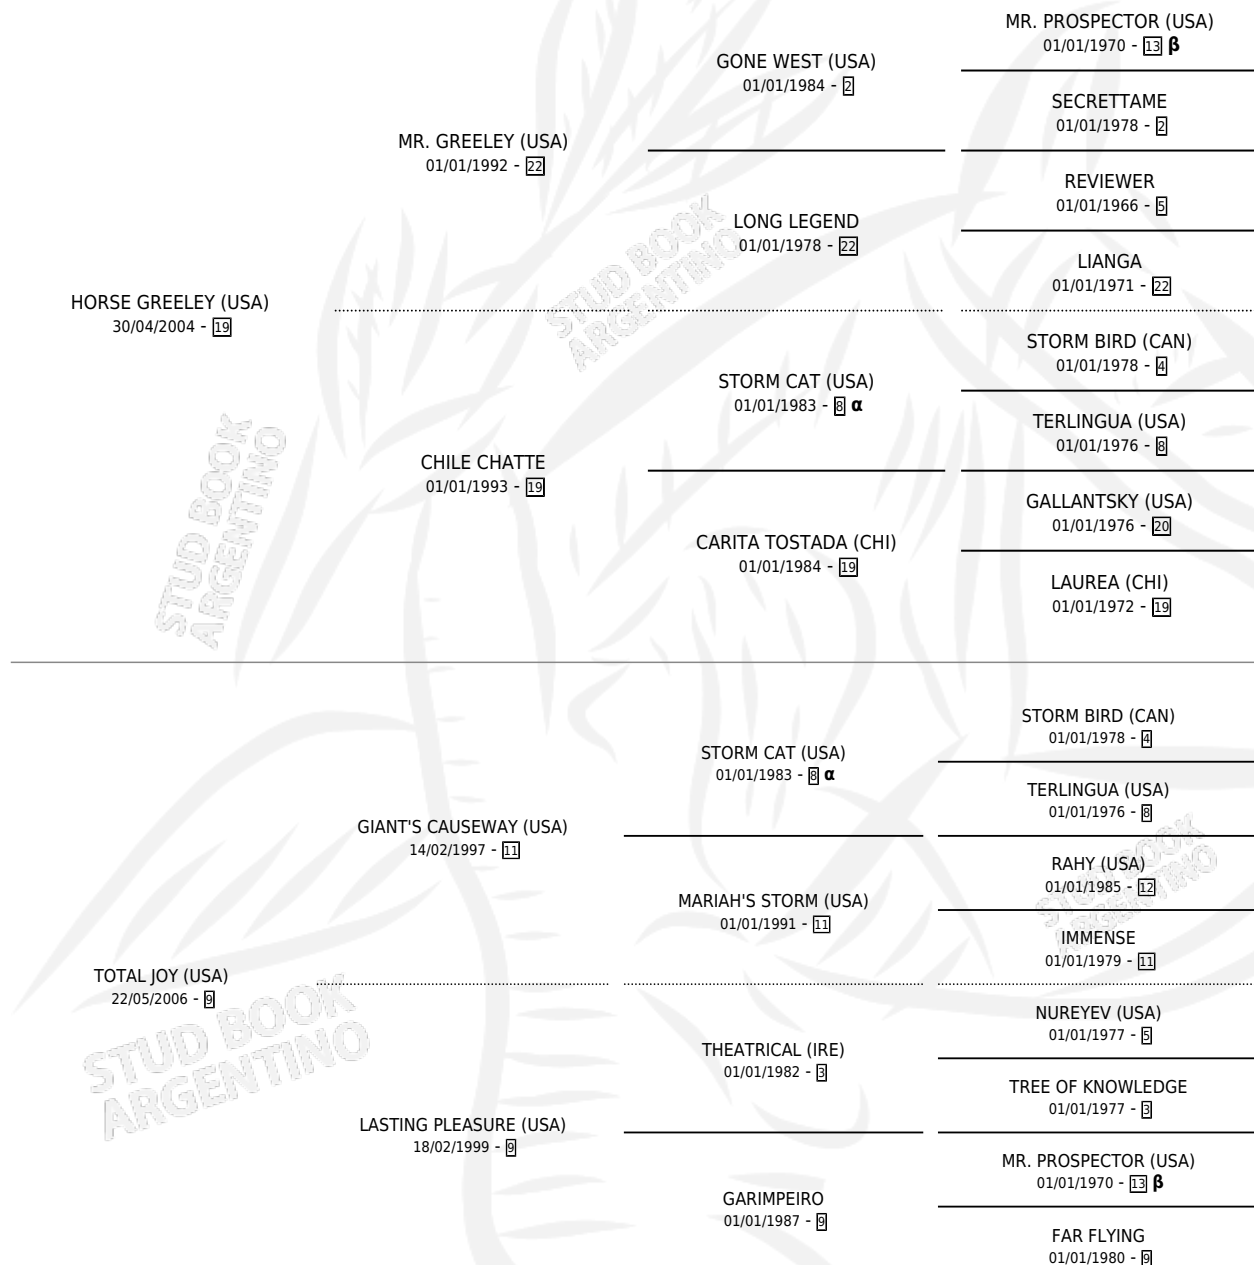

TOTAL FUN

por **HORSE GREELEY (USA)** y **TOTAL JOY (USA)** por
GIANT'S CAUSEWAY (USA)

Argentina · Hembra · Alazan · SP · 02/10/2018
Familia 9-f · Volumen 43

ESTADO

TIPIFICACIÓN SANGUÍNEA	X
TIPIFICACIÓN POR ADN	✓
PASAPORTE	✓
IDENTIFICACIÓN POR MICROCHIP	✓
REPRODUCTOR	X

Lugar de nacimiento: La Leyenda De Areco
Criador: La Leyenda De Areco

PEDIGREE

INBREEDING : **α,β**

CAMPAÑA

Solo carreras oficiales de Argentina

POR EDAD

EDAD	CC	1°	2°	3°	4°	5°	NP	CLC	CLG	CLCG1	CLGG1	IMPORTE	GANANCIA / CC
3 AÑOS	2	0	1	0	0	0	1	0	0	0	0	\$111,090	\$55,545
4 AÑOS	4	0	0	1	0	2	1	0	0	0	0	\$158,500	\$39,625
5 AÑOS	4	1	1	0	0	1	1	0	0	0	0	\$801,020	\$200,255
TOTALES	10	1	2	1	0	3	3	0	0	0	0	\$1,070,610	\$107,061
%		10.0%	20.0%	10.0%	0.0%	30.0%	30.0%	0.0%	0.0%	0.0%	0.0%		

Ganadora en La Plata - \$1,070,610, a los 5 años.

POR DISTANCIA

HIPODROMO	CC	1°	2°	3°	4°	5°	NP	CLC	CLG	CLCG1	CLGG1	IMPORTE
SAN ISIDRO	6	0	1	1	0	2	2	0	0	0	0	\$239,840
1200 MTS	1	0	0	0	0	0	1	0	0	0	0	\$0
1400 MTS	2	0	0	1	0	1	0	0	0	0	0	\$106,250
1100 MTS	3	0	1	0	0	1	1	0	0	0	0	\$133,590
LA PLATA	2	1	1	0	0	0	0	0	0	0	0	\$770,770
1200 MTS	2	1	1	0	0	0	0	0	0	0	0	\$770,770
PALERMO	2	0	0	0	0	1	1	0	0	0	0	\$60,000
1400 MTS	2	0	0	0	0	1	1	0	0	0	0	\$60,000