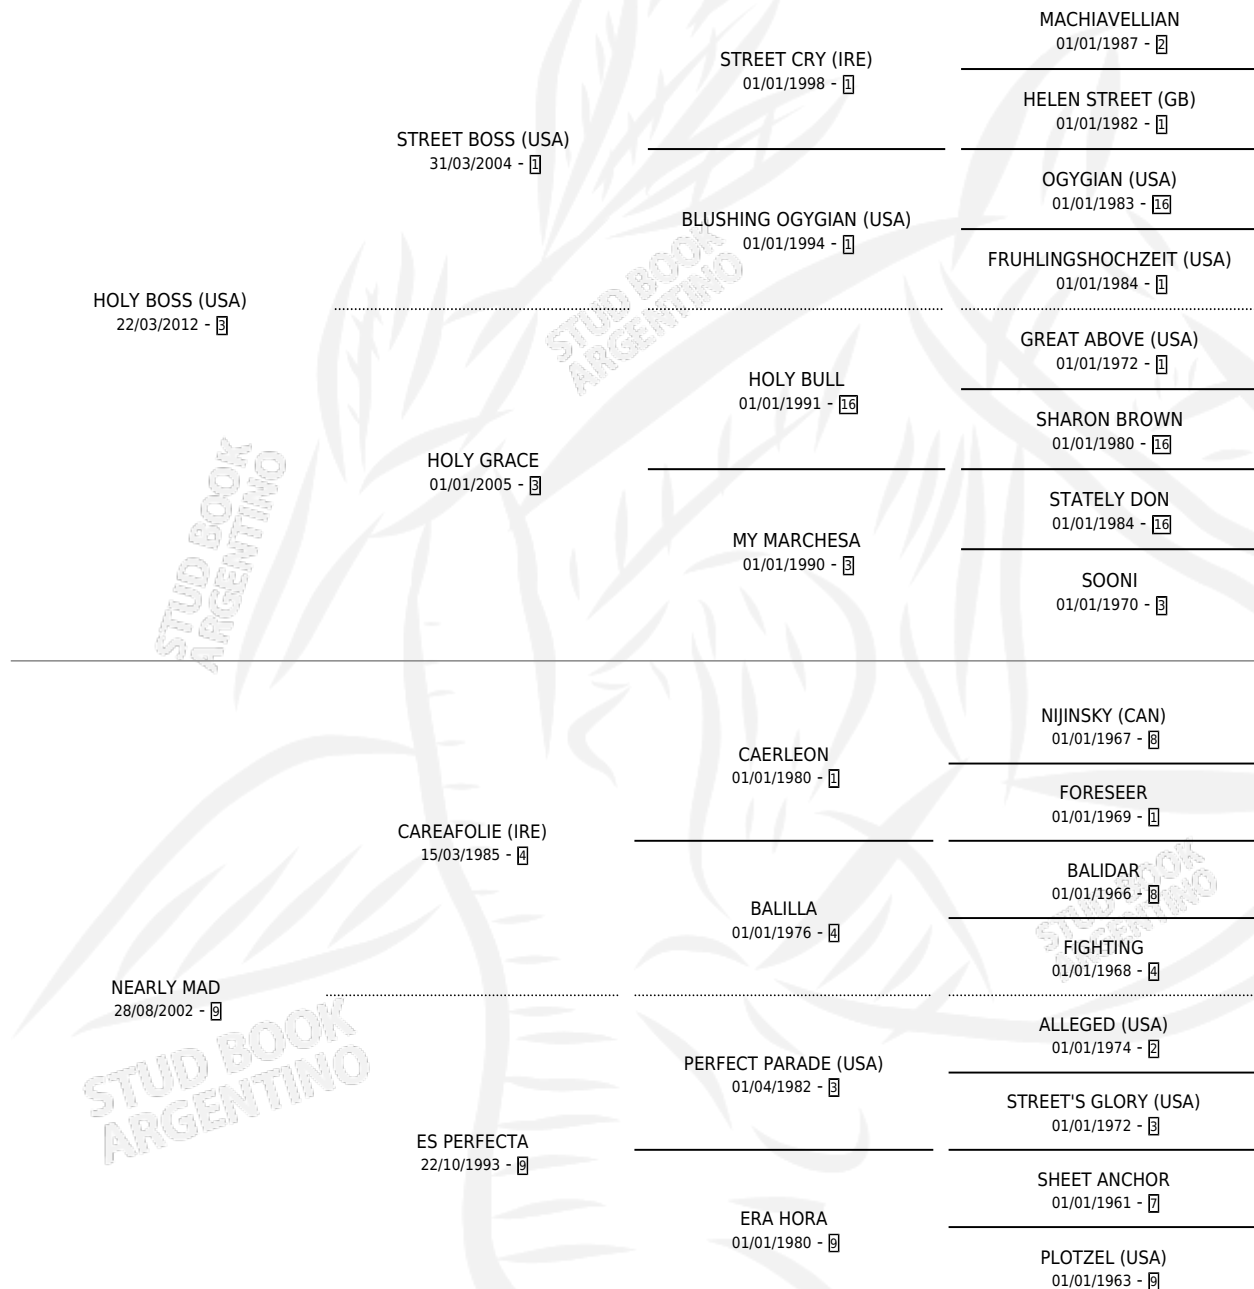

NEARLY BOSS

por **HOLY BOSS (USA)** y **NEARLY MAD** por **CAREAFOLIE (IRE)**

Argentina · Hembra · Zaino · SP · 06/10/2018
Familia 9-e · Volumen 43

ESTADO

TIPIFICACIÓN SANGUÍNEA	X
TIPIFICACIÓN POR ADN	✓
PASAPORTE	✓
IDENTIFICACIÓN POR MICROCHIP	✓
REPRODUCTOR	✓

Lugar de nacimiento: La Leyenda De Areco
Criador: La Leyenda De Areco

~

HIJOS

	MACHOS	HEMBRAS
3 NACIERON	1	2
SIN ACTUACIONES		

PEDIGREE

CAMPAÑA

Solo carreras oficiales de Argentina

POR EDAD