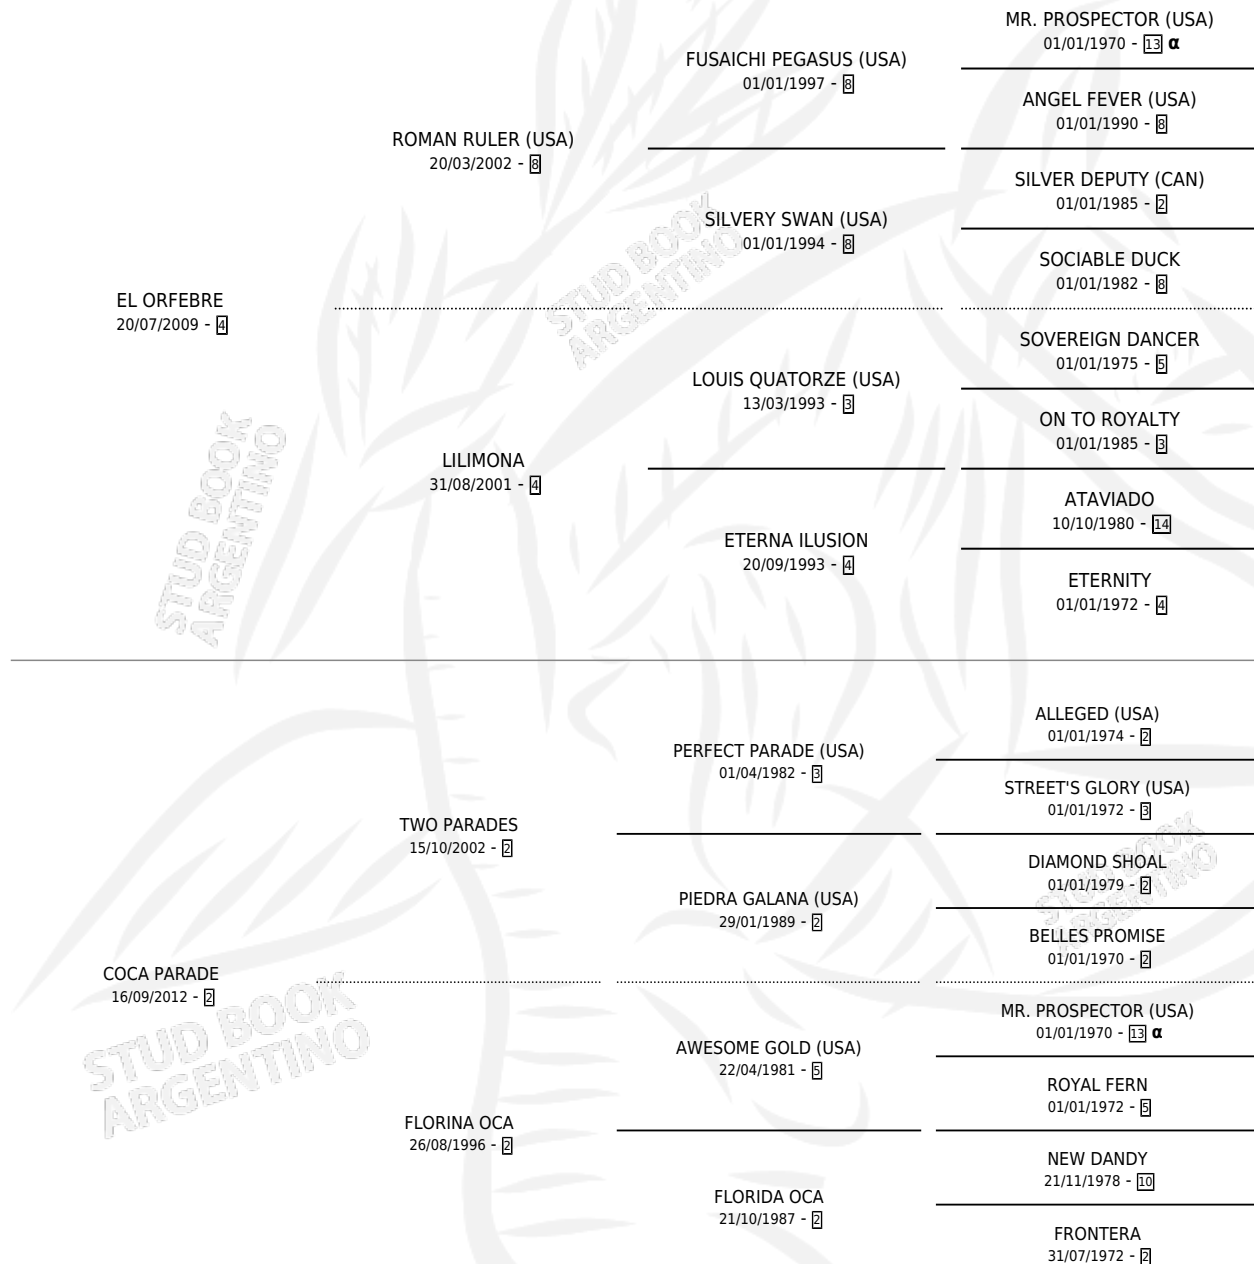

LOCO MIGUEL

por EL ORFEBRE y COCA PARADE por TWO PARADES

Argentina · Macho · Zaino · SP · 25/09/2018
Familia 2-h · Volumen 43

ESTADO

TIPIFICACIÓN SANGUÍNEA	X
TIPIFICACIÓN POR ADN	✓
PASAPORTE	✓
IDENTIFICACIÓN POR MICROCHIP	✓
REPRODUCTOR	X

Lugar de nacimiento: Varios Cuerpos

Criador: Malagrida Hugo Rumildo

PEDIGREE

INBREEDING : α

CAMPAÑA

Solo carreras oficiales de Argentina

POR EDAD

EDAD	CC	1°	2°	3°	4°	5°	NP	CLC	CLG	CLCG1	CLGG1	IMPORTE	GANANCIA / CC
4 AÑOS	2	0	0	0	1	0	1	0	0	0	0	\$33,000	\$16,500
TOTALES	2	0	0	0	1	0	1	0	0	0	0	\$33,000	\$16,500
%		0.0%	0.0%	0.0%	50.0%	0.0%	50.0%	0.0%	0.0%	0.0%	0.0%		