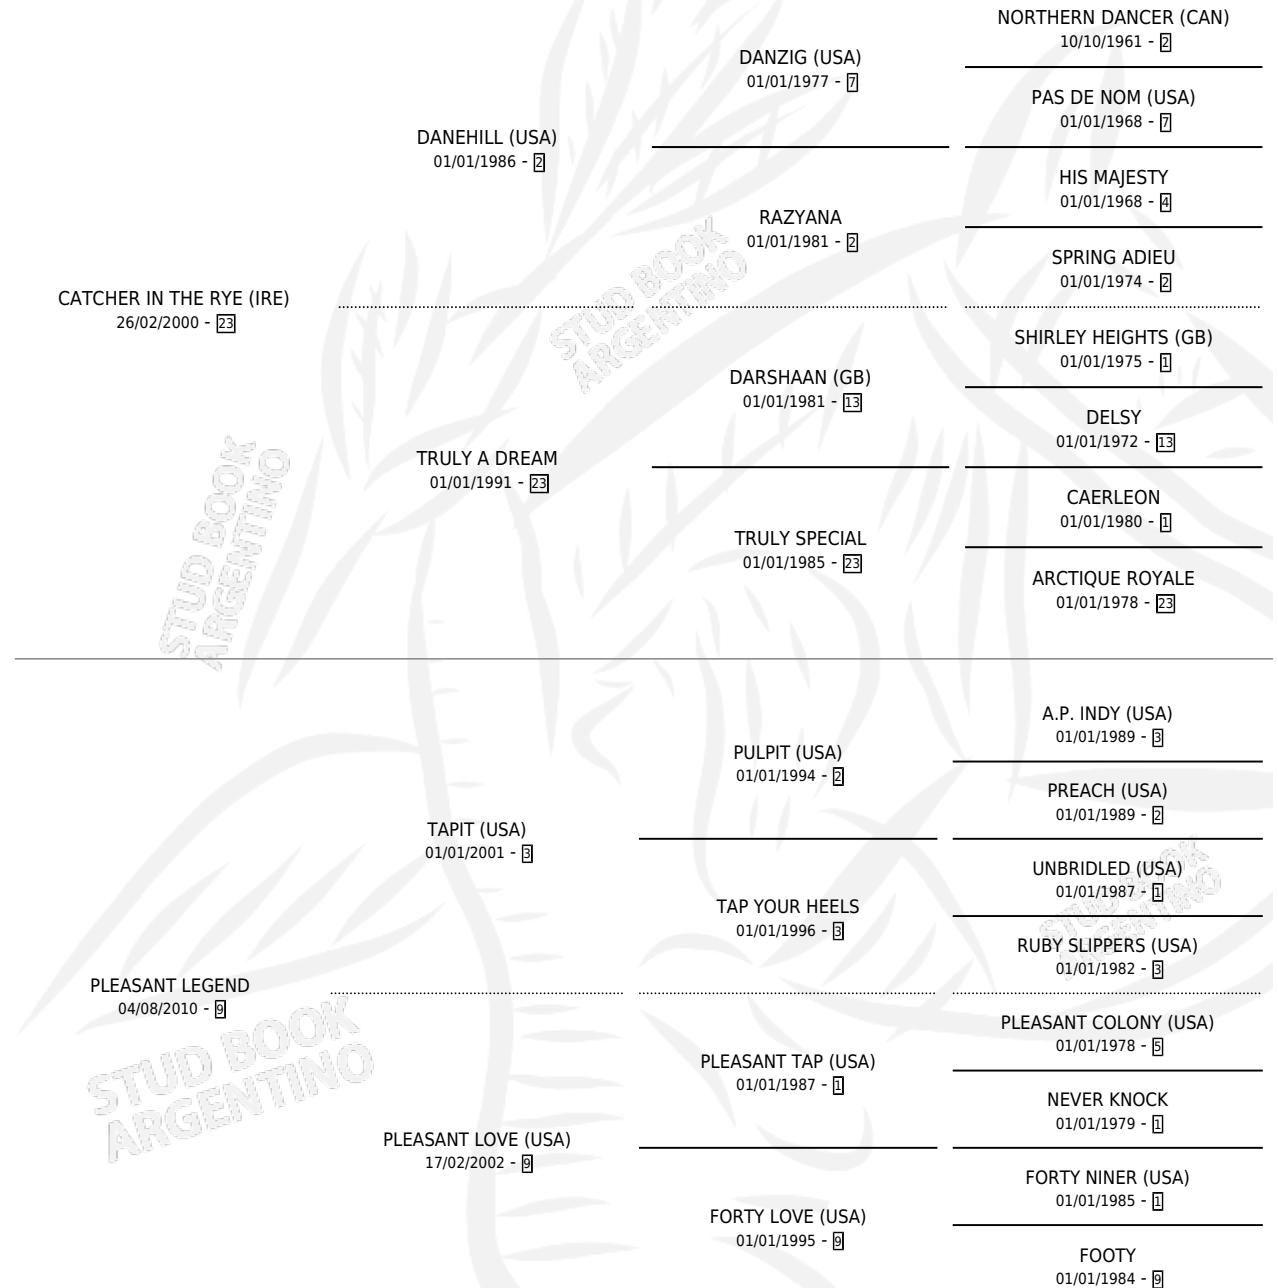

PRELUDE RYE

por **CATCHER IN THE RYE (IRE)** y **PLEASANT LEGEND** por **TAPIT (USA)**

Argentina · Macho · Zaino · SP · 16/09/2018
Familia 9-e · Volumen 43

ESTADO

TIPIFICACIÓN SANGUÍNEA	X
TIPIFICACIÓN POR ADN	✓
PASAPORTE	✓
IDENTIFICACIÓN POR MICROCHIP	✓
REPRODUCTOR	X

Lugar de nacimiento: La Leyenda De Areco

Criador: La Leyenda De Areco

PEDIGREE

EXPORTACIÓN / IMPORTACIÓN

FECHA	MOVIMIENTO	PAÍS
14/06/2022	IMPORTADO	URUGUAY
02/10/2020	EXPORTADO	URUGUAY

~

CAMPAÑA

Solo carreras oficiales de Argentina