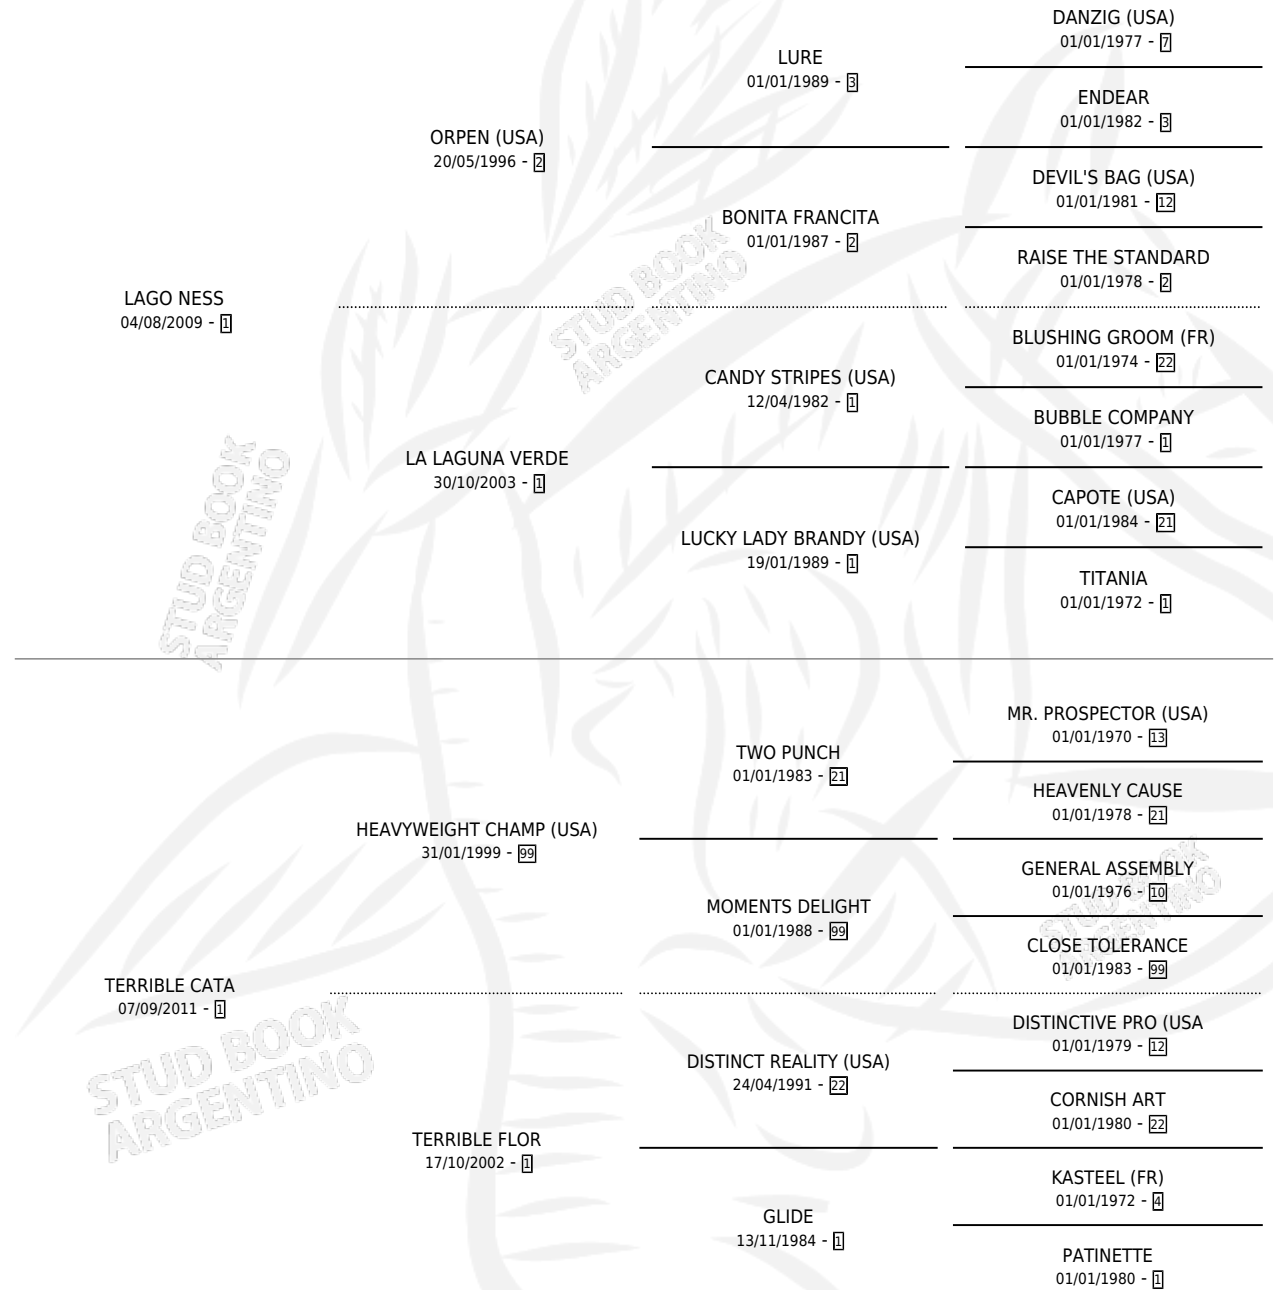

CLASIQUERA

por LAGO NESS y TERRIBLE CATA por HEAVYWEIGHT
CHAMP (USA)

Argentina · Hembra · Zaino · SP · 02/10/2018
Familia 1-n · Volumen 43

ESTADO

TIPIFICACIÓN SANGUÍNEA	X
TIPIFICACIÓN POR ADN	✓
PASAPORTE	✓
IDENTIFICACIÓN POR MICROCHIP	✓
REPRODUCTOR	✓

Lugar de nacimiento: El Cardenal
Criador: El Cardenal

PEDIGREE

S

mientos **0** / Efectividad **0.00%**

PADRILLO

PRODUCTO

CRIADOR

1ER SERVICIO