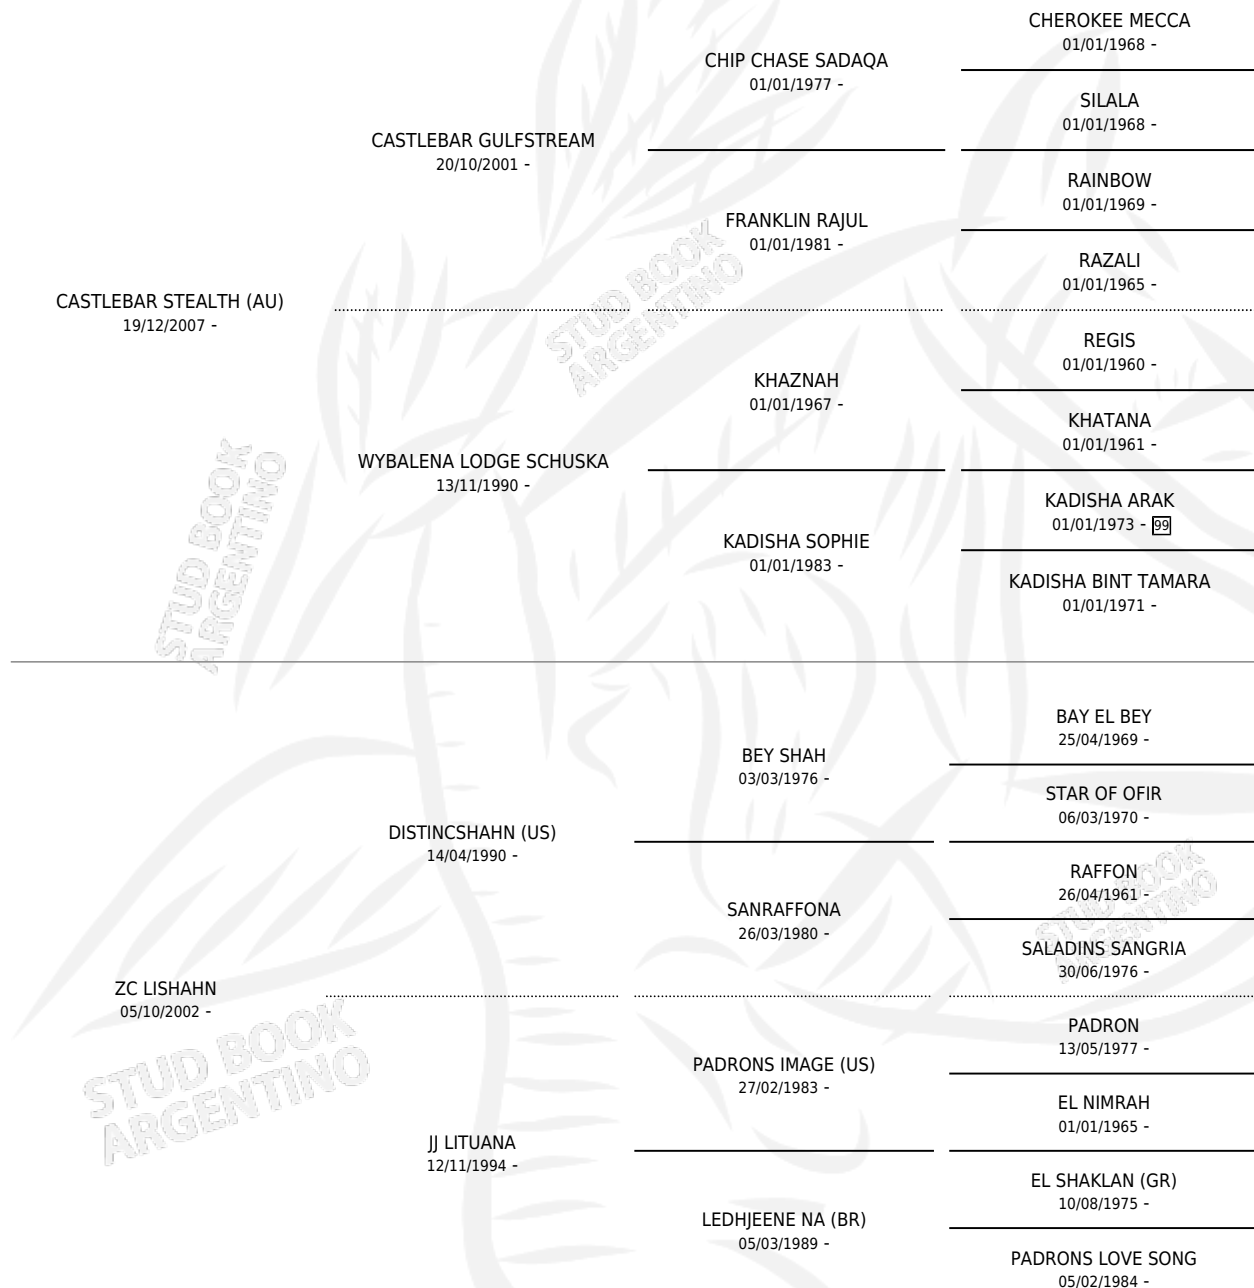

SCH SIDNEY

por CASTLEBAR STEALTH (AU) y ZC LISHAHN por
DISTINC SHAHN (US)

Argentina · Hembra · Alazan · AP · 11/09/2018
Familia · Volumen 43

ESTADO

TIPIFICACIÓN SANGUÍNEA	X
TIPIFICACIÓN POR ADN	X
PASAPORTE	X
IDENTIFICACIÓN POR MICROCHIP	X
REPRODUCTOR	X

Lugar de nacimiento: Las Cortaderas
Criador: Sanchez Jorge Guillermo

PEDIGREE

SCH SIDNEY

Datos oficiales del Stud Book Argentino

Documento generado el 03/05/2026

studbook.org.ar