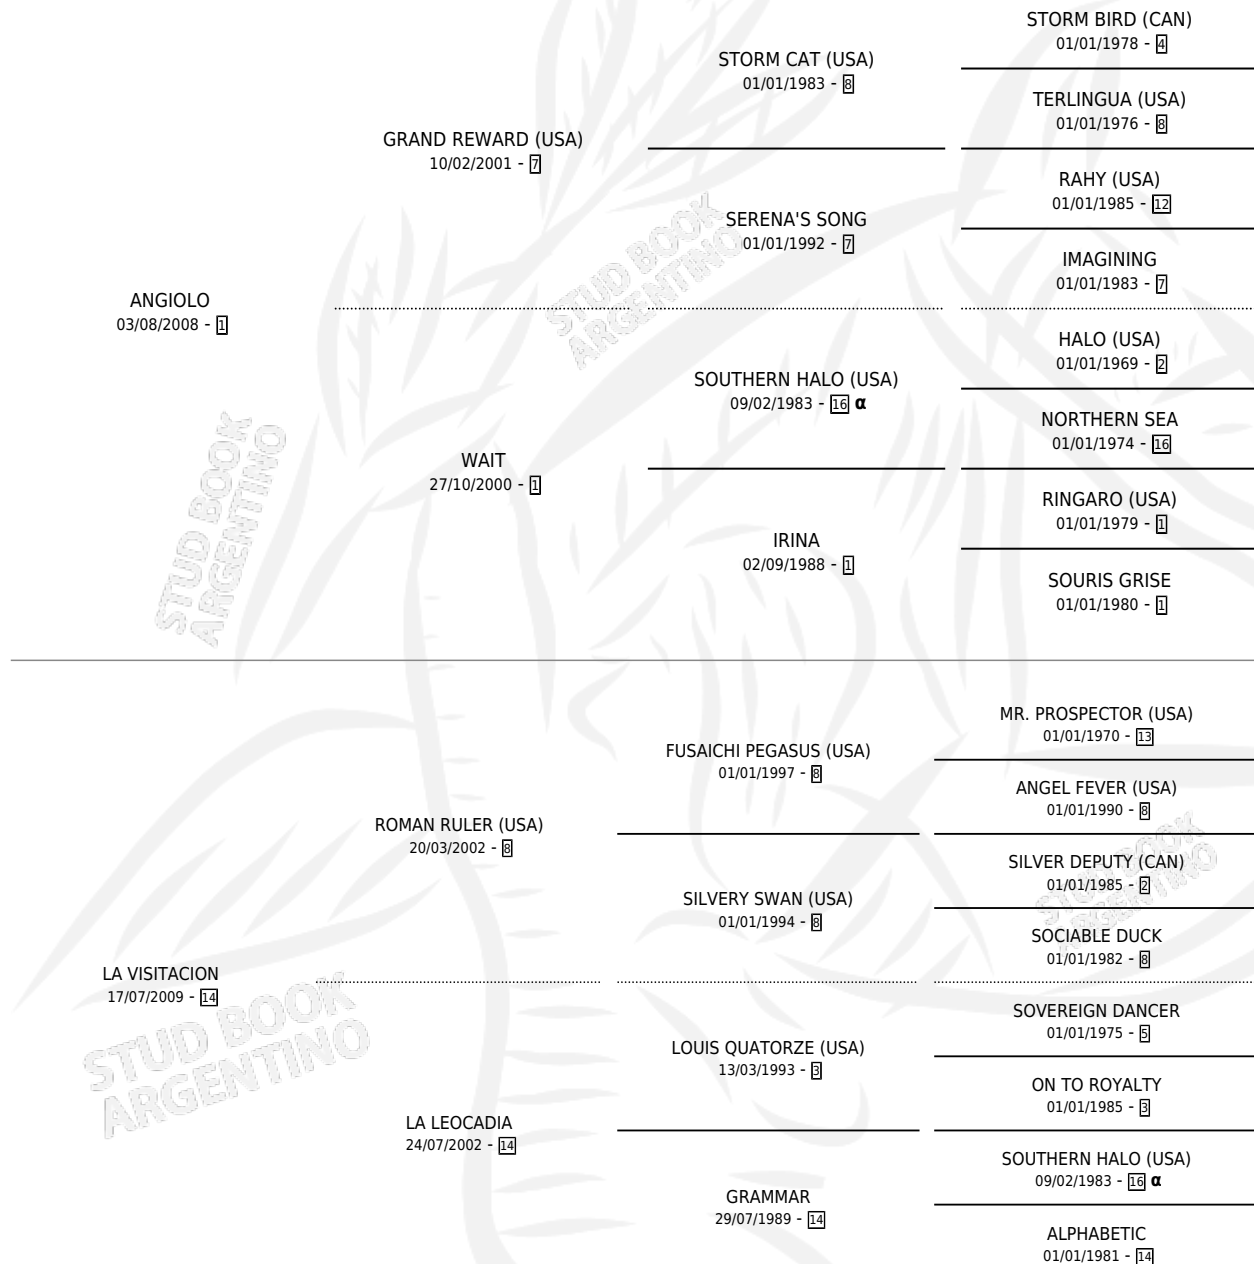

EL ECLESIASTICO

por ANGIOLO y LA VISITACION por ROMAN RULER (USA)

Argentina · Macho · Zaino · SP · 03/08/2018
Familia 14-c · Volumen 43

ESTADO

TIPIFICACIÓN SANGUÍNEA	X
TIPIFICACIÓN POR ADN	✓
PASAPORTE	✓
IDENTIFICACIÓN POR MICROCHIP	✓
REPRODUCTOR	X

Lugar de nacimiento: El Paraiso
Criador: El Paraiso

PEDIGREE

INBREEDING : α

CAMPAÑA

Solo carreras oficiales de Argentina

POR EDAD

EDAD	CC	1°	2°	3°	4°	5°	NP	CLC	CLG	CLCG1	CLGG1	IMPORTE	GANANCIA / CC
2 AÑOS	1	0	0	0	0	0	1	0	0	0	0	\$0	\$0
3 AÑOS	7	0	0	0	1	2	4	0	0	0	0	\$89,119	\$12,731
4 AÑOS	4	0	0	1	0	1	2	0	0	0	0	\$157,500	\$39,375
TOTALES	12	0	0	1	1	3	7	0	0	0	0	\$246,619	\$20,552
%		0.0%	0.0%	8.3%	8.3%	25.0%	58.3%	0.0%	0.0%	0.0%	0.0%		

Placés en San Isidro en 12 carreras disputadas.

POR DISTANCIA

HIPODROMO	CC	1°	2°	3°	4°	5°	NP	CLC	CLG	CLCG1	CLGG1	IMPORTE
SAN ISIDRO	7	0	0	1	1	1	4	0	0	0	0	\$185,359
1400 MTS	4	0	0	1	1	1	1	0	0	0	0	\$185,359
1600 MTS	1	0	0	0	0	0	1	0	0	0	0	\$0
1200 MTS	2	0	0	0	0	0	2	0	0	0	0	\$0
PALERMO	1	0	0	0	0	1	0	0	0	0	0	\$19,500
1400 MTS	1	0	0	0	0	1	0	0	0	0	0	\$19,500
LA PLATA	4	0	0	0	0	1	3	0	0	0	0	\$41,760
1400 MTS	2	0	0	0	0	1	1	0	0	0	0	\$31,500
1600 MTS	2	0	0	0	0	0	2	0	0	0	0	\$10,260