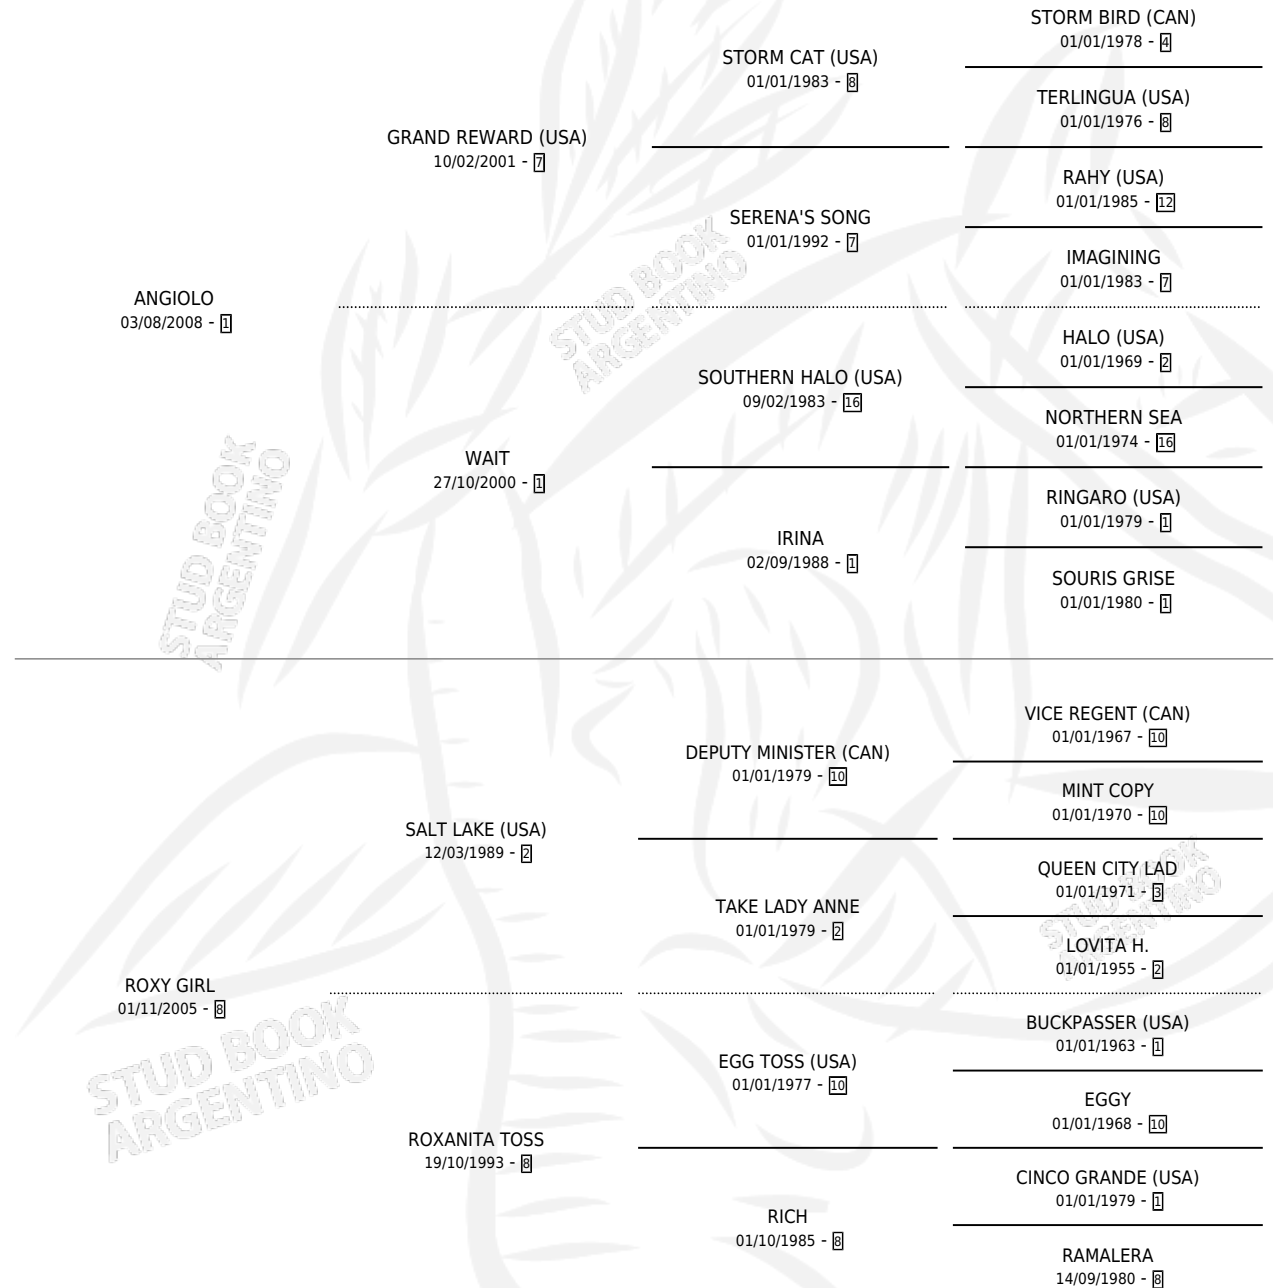

THE CAFE CONCERT

por ANGIOLO y ROXY GIRL por SALT LAKE (USA)

Argentina · Macho · Alazan · SP · 04/08/2018
Familia 8-k · Volumen 43

ESTADO

TIPIFICACIÓN SANGUÍNEA	X
TIPIFICACIÓN POR ADN	✓
PASAPORTE	✓
IDENTIFICACIÓN POR MICROCHIP	✓
REPRODUCTOR	X

Lugar de nacimiento: El Paraiso

Criador: El Paraiso

PEDIGREE