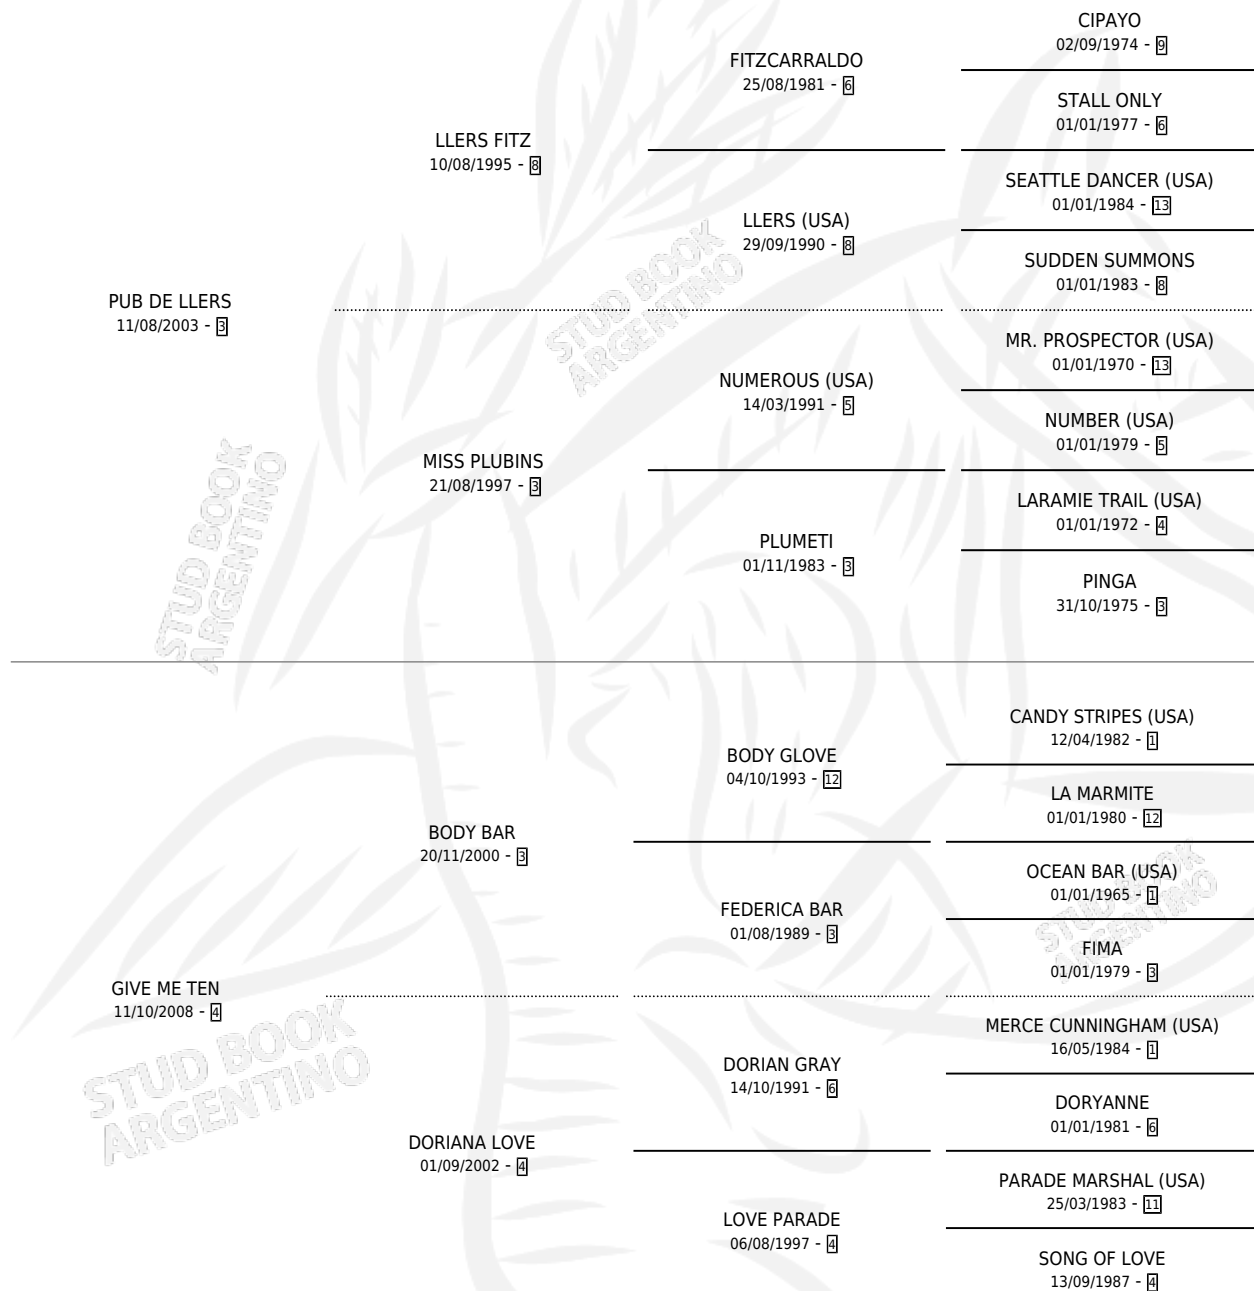

BIG TICKET

por **PUB DE LLERS** y **GIVE ME TEN** por **BODY BAR**

Argentina · Macho · Zaino Negro · SP · 27/09/2018
Familia 4-b · Volumen 43

ESTADO

TIPIFICACIÓN SANGUÍNEA	X
TIPIFICACIÓN POR ADN	✓
PASAPORTE	✓
IDENTIFICACIÓN POR MICROCHIP	✓
REPRODUCTOR	X

Lugar de nacimiento: Sanlucar

Criador: Sanlucar

PEDIGREE

BIG TICKET

Datos oficiales del Stud Book Argentino

Documento generado el 04/05/2026

studbook.org.ar