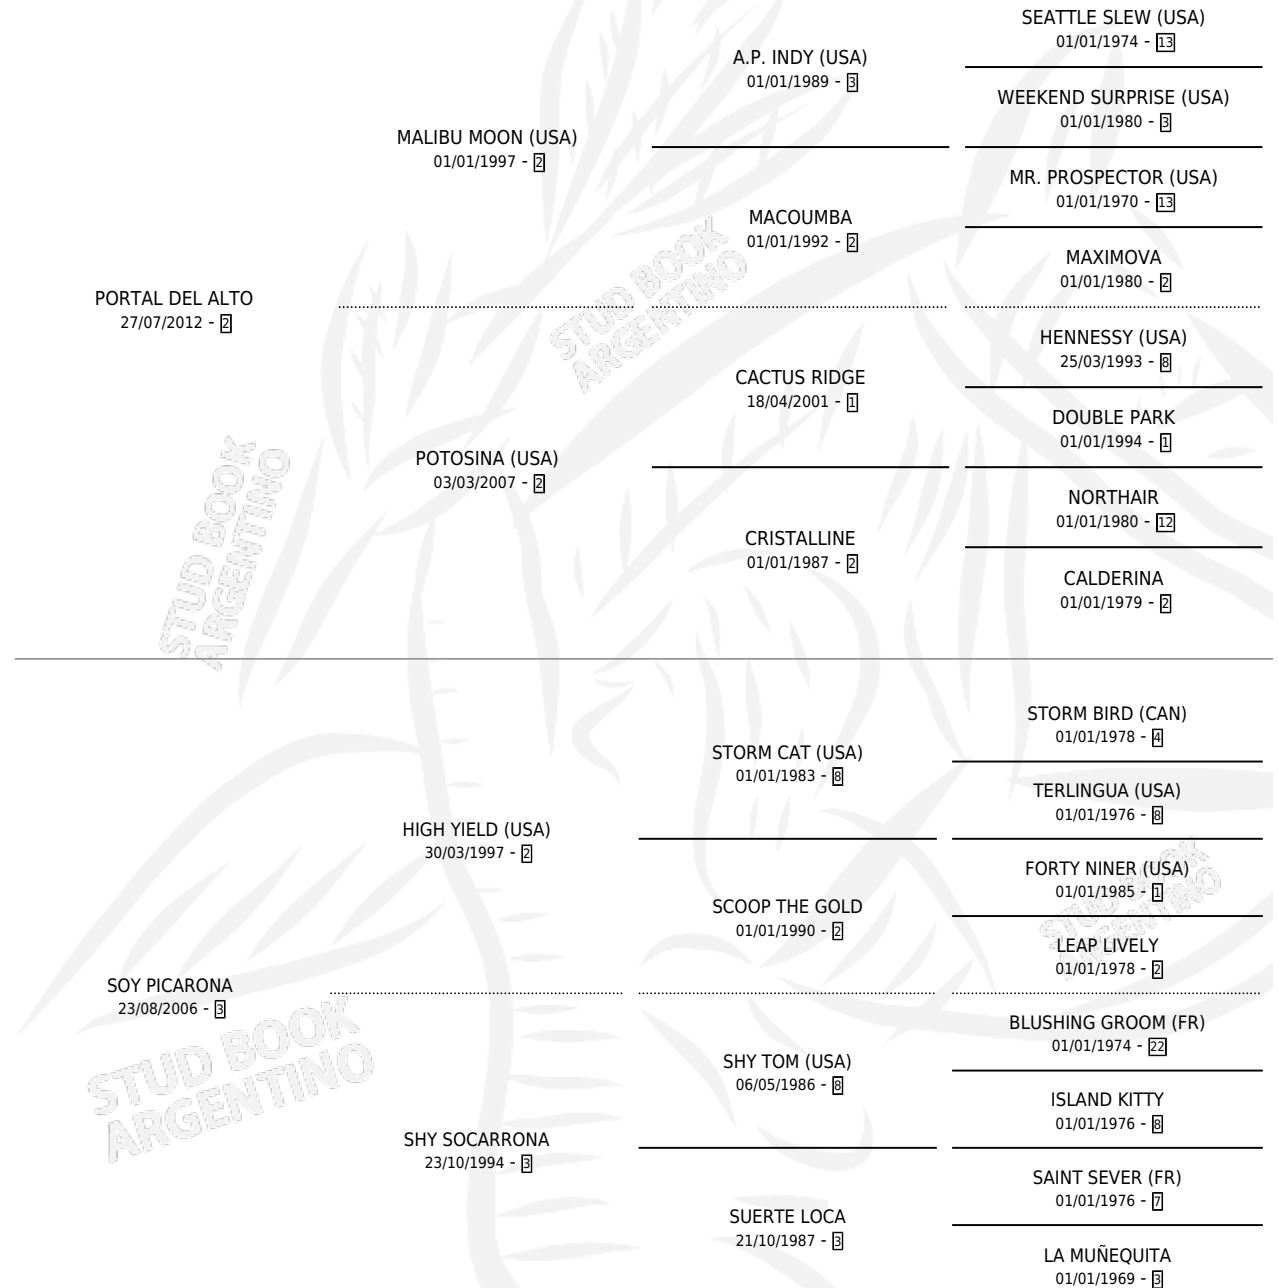

DESTABILIZER

por PORTAL DEL ALTO y SOY PICARONA por HIGH YIELD (USA)

Argentina · Macho · Zaino · SP · 30/09/2018
Familia 3-h · Volumen 43

ESTADO

TIPIFICACIÓN SANGUÍNEA	X
TIPIFICACIÓN POR ADN	✓
PASAPORTE	✓
IDENTIFICACIÓN POR MICROCHIP	✓
REPRODUCTOR	X

Lugar de nacimiento: Sanlucar
Criador: Sanlucar

PEDIGREE

CAMPAÑA

Solo carreras oficiales de Argentina

POR EDAD

EDAD	CC	1°	2°	3°	4°	5°	NP	CLC	CLG	CLCG1	CLGG1	IMPORTE	GANANCIA / CC
3 AÑOS	11	2	0	1	1	2	5	0	0	0	0	\$985,000	\$89,545
4 AÑOS	10	1	1	2	1	3	2	0	0	0	0	\$1,798,500	\$179,850
5 AÑOS	14	0	0	3	3	4	4	1	0	0	0	\$1,545,250	\$110,375
TOTALES	35	3	1	6	5	9	11	1	0	0	0	\$4,328,750	\$123,679
%		8.6%	2.9%	17.1%	14.3%	25.7%	31.4%	2.9%	0.0%	0.0%	0.0%		