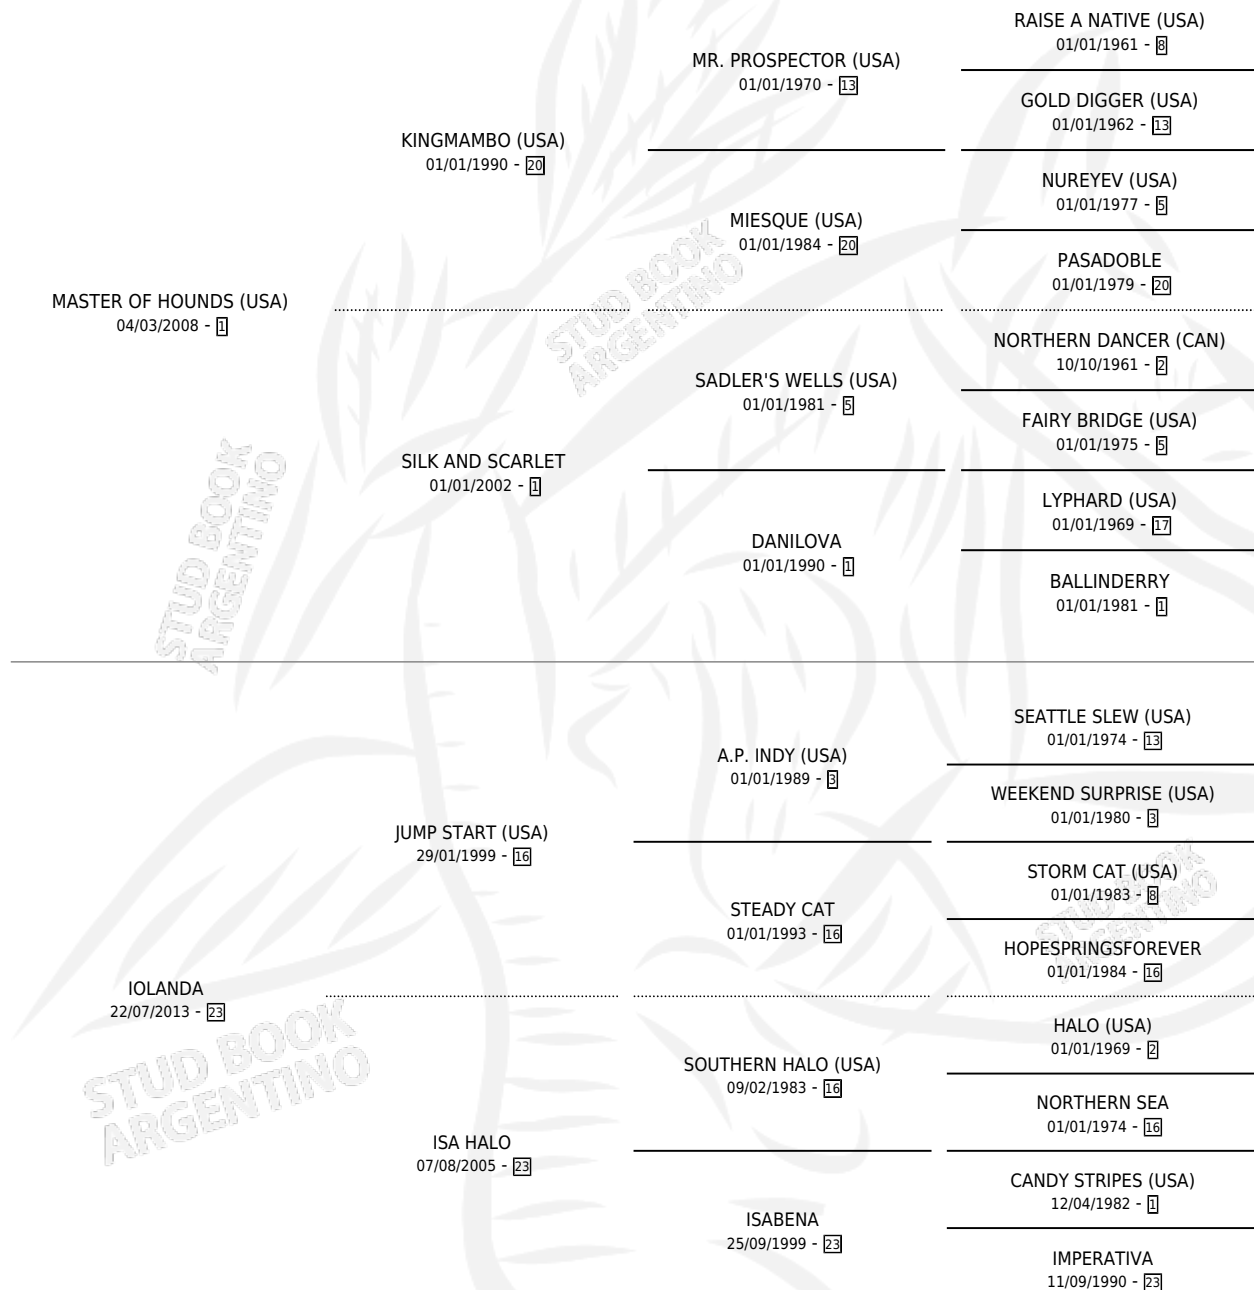

BELLA SICILIANA

por MASTER OF HOUNDS (USA) y IOLANDA por JUMP START (USA)

Argentina · Hembra · Zaino · SP · 16/09/2018
Familia 23-a · Volumen 43

ESTADO

TIPIFICACIÓN SANGUÍNEA	X
TIPIFICACIÓN POR ADN	✓
PASAPORTE	✓
IDENTIFICACIÓN POR MICROCHIP	✓
REPRODUCTOR	✓

Lugar de nacimiento: Campo particular
Criador: Cañiza Gladys Beatriz

PEDIGREE

CAMPAÑA

Solo carreras oficiales de Argentina

POR EDAD

EDAD	CC	1°	2°	3°	4°	5°	NP	CLC	CLG	CLCG1	CLGG1	IMPORTE	GANANCIA / CC
4 AÑOS	3	0	0	0	0	0	3	0	0	0	0	\$0	\$0
TOTALES	3	0	0	0	0	0	3	0	0	0	0	\$0	\$0
%		0.0%	0.0%	0.0%	0.0%	0.0%	100%	0.0%	0.0%	0.0%	0.0%		