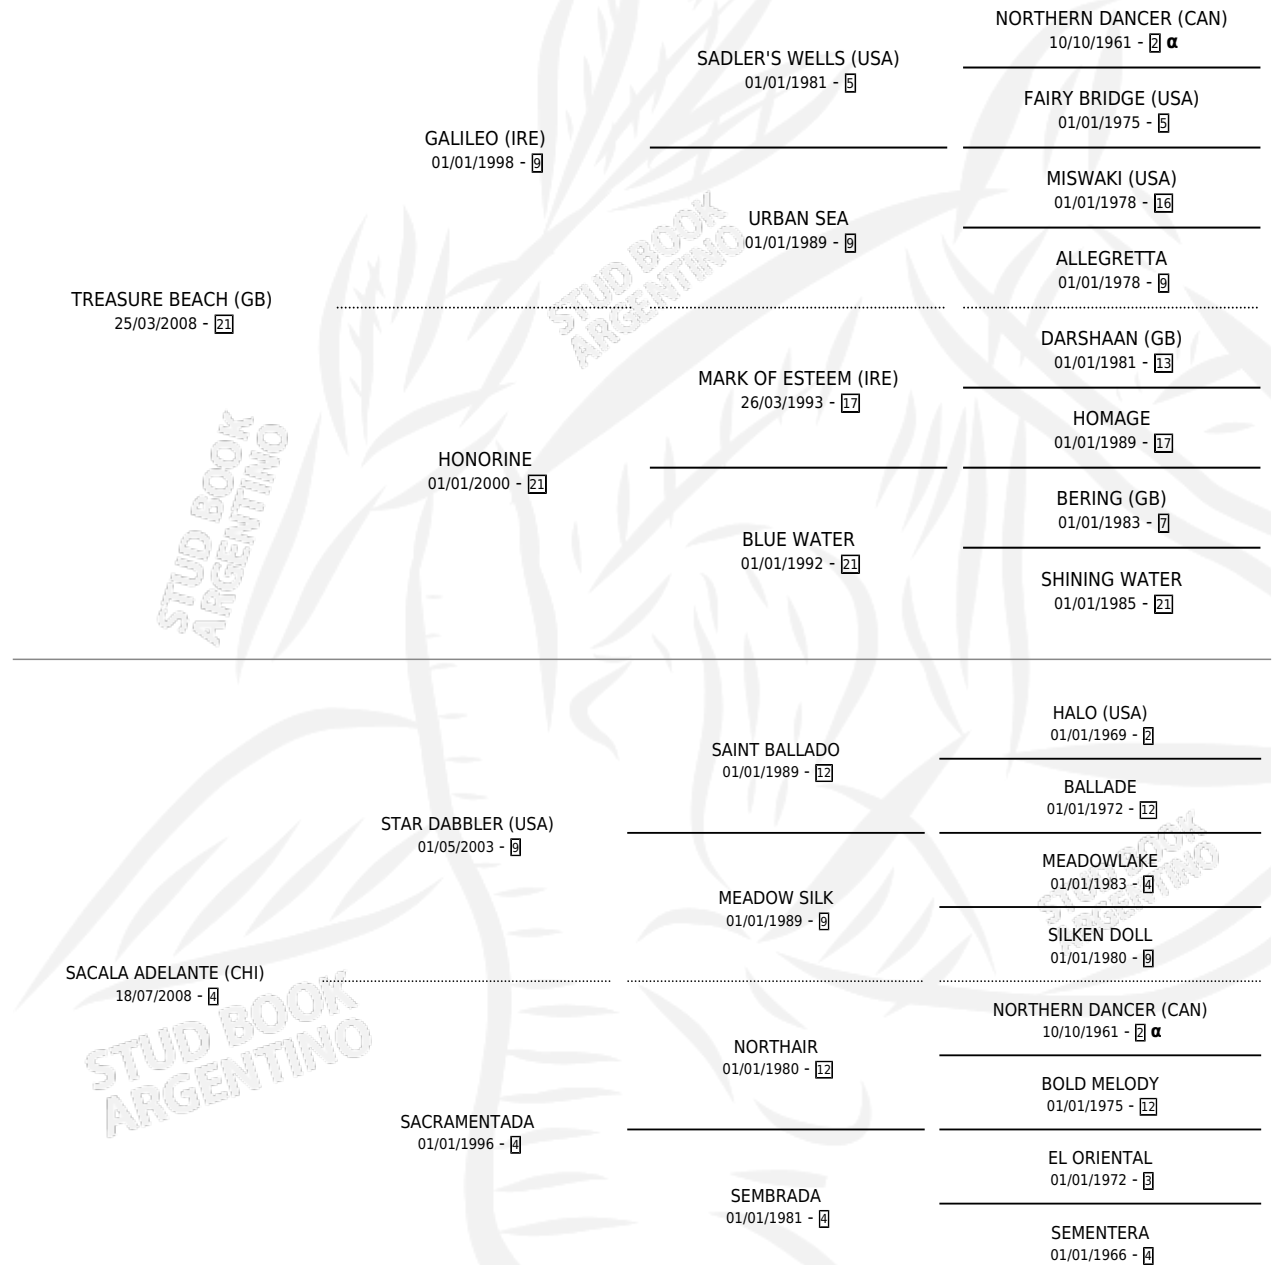

SUEÑO DEL PIBE

por **TREASURE BEACH (GB)** y **SACALA ADELANTE (CHI)**
por **STAR DABBLER (USA)**

Argentina · Macho · Zaino · SP · 14/09/2018
Familia 4-p · Volumen 43

ESTADO

TIPIFICACIÓN SANGUÍNEA	X
TIPIFICACIÓN POR ADN	✓
PASAPORTE	✓
IDENTIFICACIÓN POR MICROCHIP	✓
REPRODUCTOR	X

Lugar de nacimiento: Pozo de Luna
Criador: Pozo de Luna

PEDIGREE

INBREEDING : α

EXPORTACIÓN / IMPORTACIÓN

FECHA	MOVIMIENTO	PAÍS
14/08/2020	EXPORTADO	CHILE

SUEÑO DEL PIBE

Datos oficiales del Stud Book Argentino