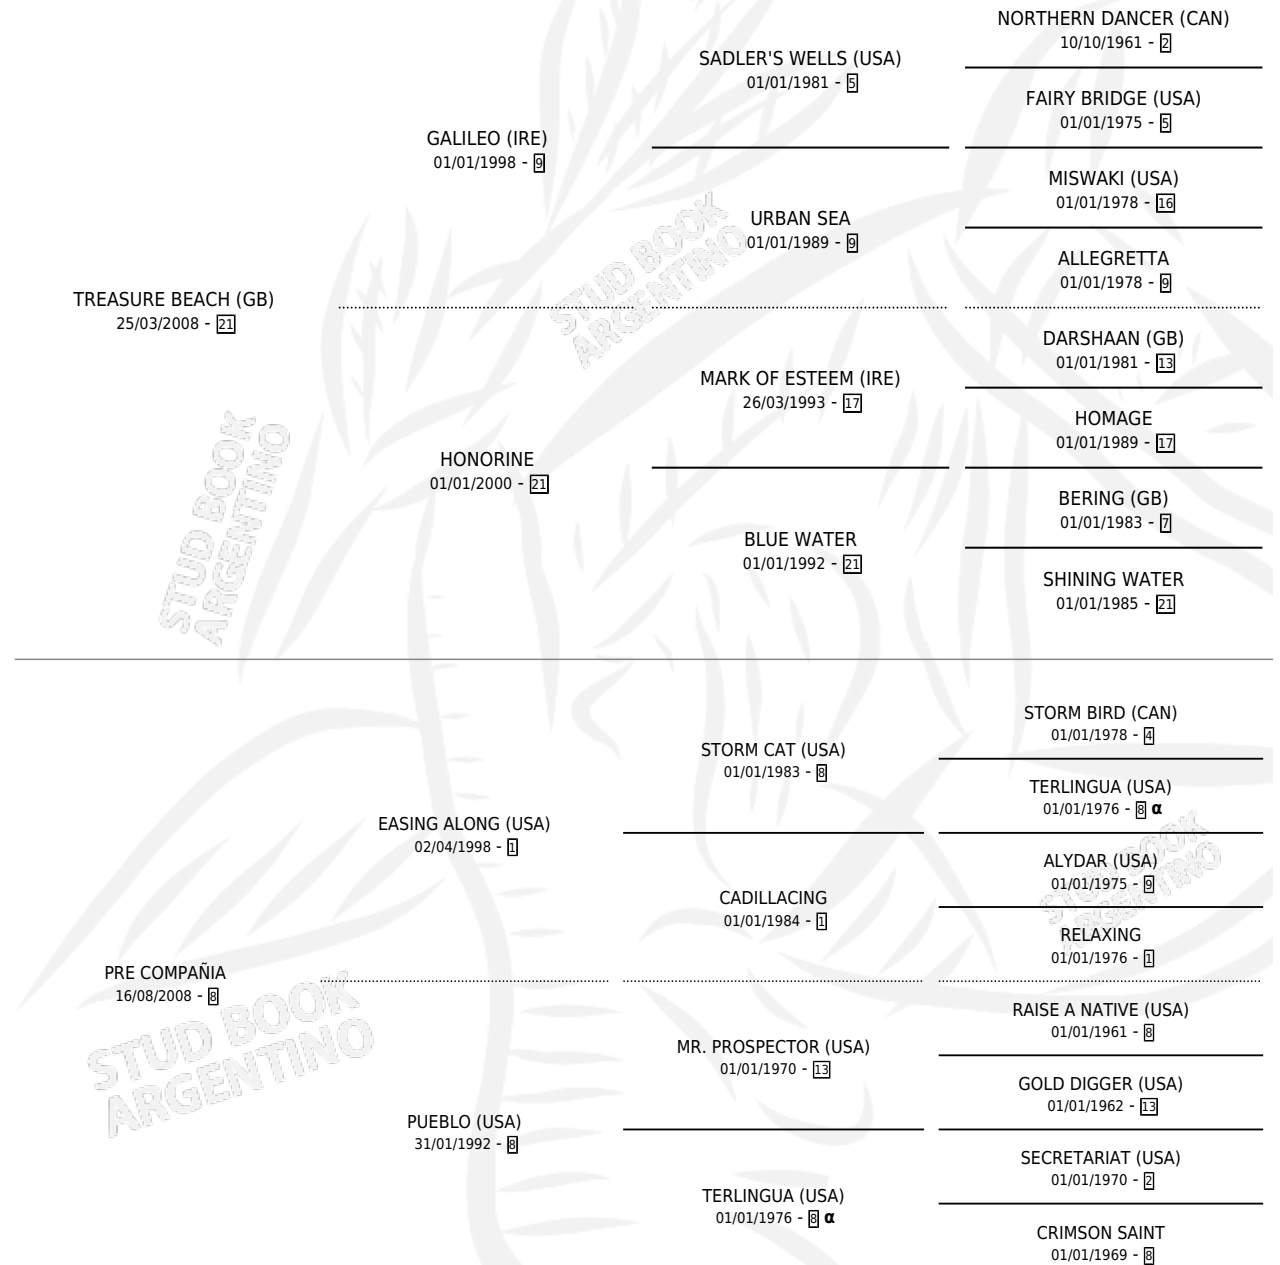

PANUCHO

por **TREASURE BEACH (GB)** y **PRE COMPAÑIA por EASING ALONG (USA)**

Argentina · Macho · Zaino · SP · 12/09/2018
Familia 8-c · Volumen 43

ESTADO

TIPIFICACIÓN SANGUÍNEA	X
TIPIFICACIÓN POR ADN	✓
PASAPORTE	✓
IDENTIFICACIÓN POR MICROCHIP	✓
REPRODUCTOR	X

Lugar de nacimiento: Pozo de Luna
Criador: Pozo de Luna

PEDIGREE

INBREEDING : α

EXPORTACIÓN / IMPORTACIÓN

FECHA	MOVIMIENTO	PAÍS
14/07/2023	EXPORTADO	ECUADOR

~

CAMPAÑA

Solo carreras oficiales de Argentina