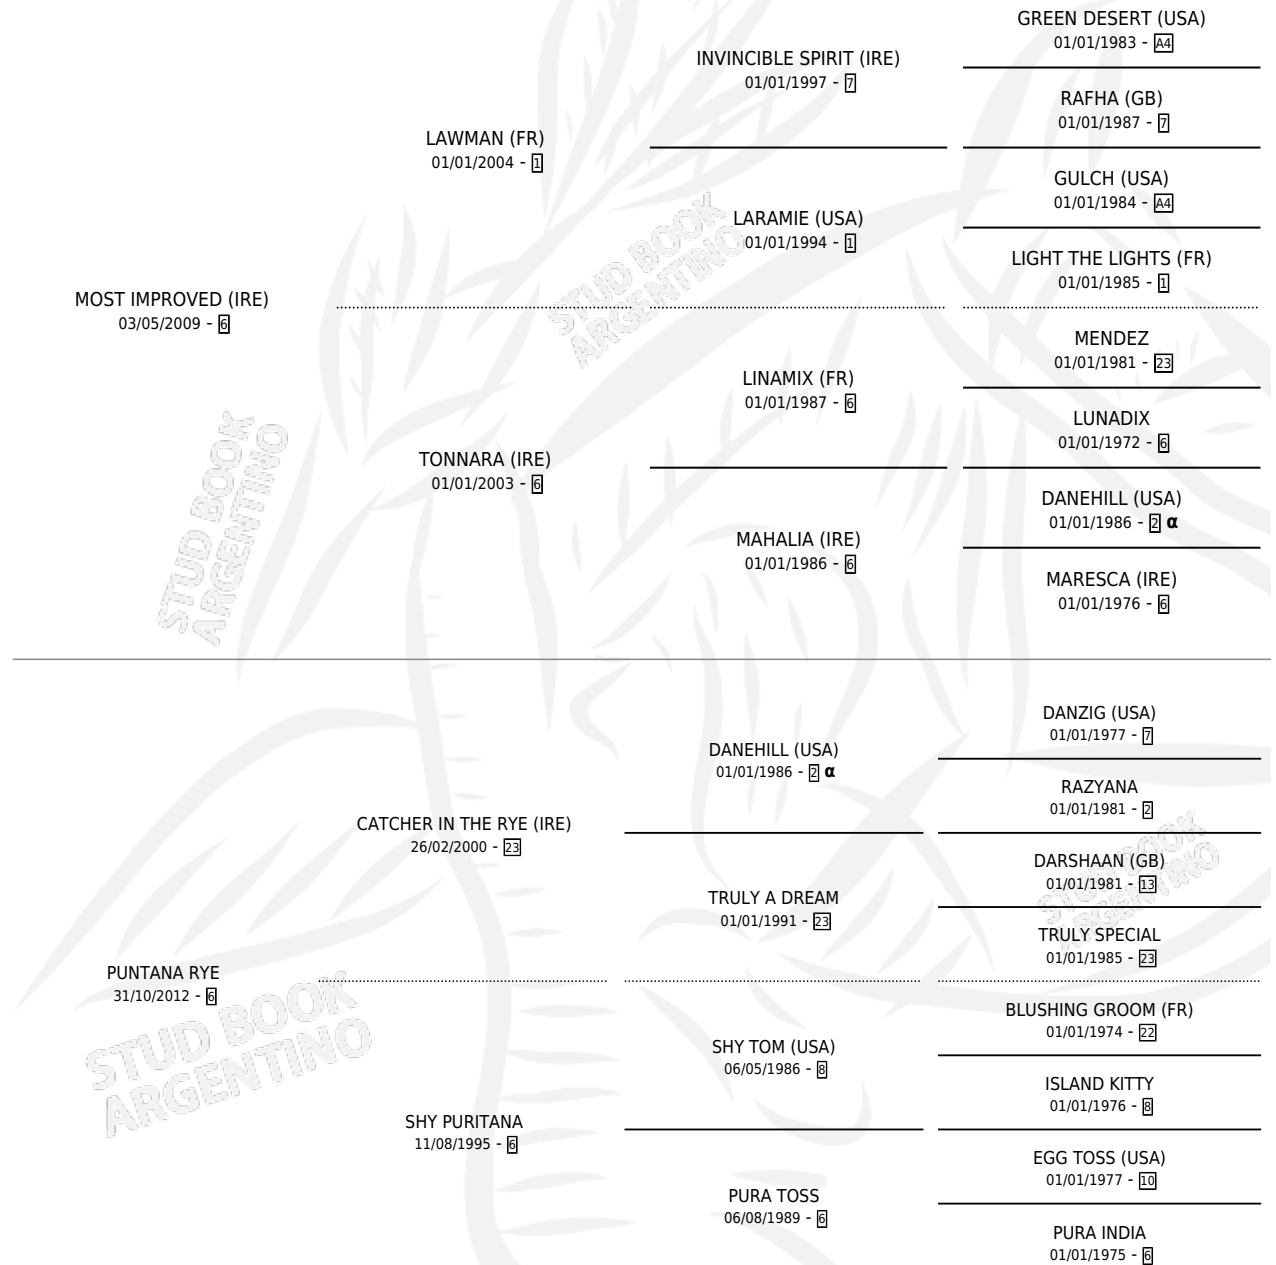

SKERE

por **MOST IMPROVED (IRE)** y **PUNTANA RYE** por
CATCHER IN THE RYE (IRE)

Argentina · Hembra · Zaino · SP · 18/09/2018
Familia 6-f · Volumen 43

ESTADO

TIPIFICACIÓN SANGUÍNEA	X
TIPIFICACIÓN POR ADN	✓
PASAPORTE	✓
IDENTIFICACIÓN POR MICROCHIP	✓
REPRODUCTOR	✓

Lugar de nacimiento: La Nora
Criador: La Nora

~

HIJOS

	MACHOS	HEMBRAS
2 NACIERON	1	1
SIN ACTUACIONES		

PEDIGREE

INBREEDING : α

S

mientos 2 / Efectividad 40.00%

PADRILLO	PRODUCTO	CRIADOR	1ER SERVICIO	ÚLTIMO SERVICIO
MUTASAABEQ (USA)	∅		09/10/2025	19/11/2025
SKERE MUTASAABEQ (USA)	MUTASKERITA (H Z, 14/09/2025)	LA NORA	09/10/2024	09/10/2024
Datos oficiales del Stud Book Argentino GOUVERNEUR MORRIS (USA) Documento generado el 06/05/2026	SAIGOZ (M Z, 09/09/2024)	LA NORA	03/09/2023	20/09/2023
IMPERADOR studbook.org.ar	∅		25/08/2022	25/08/2022
GLOBAL HUNTER	∅		07/10/2021	07/10/2021