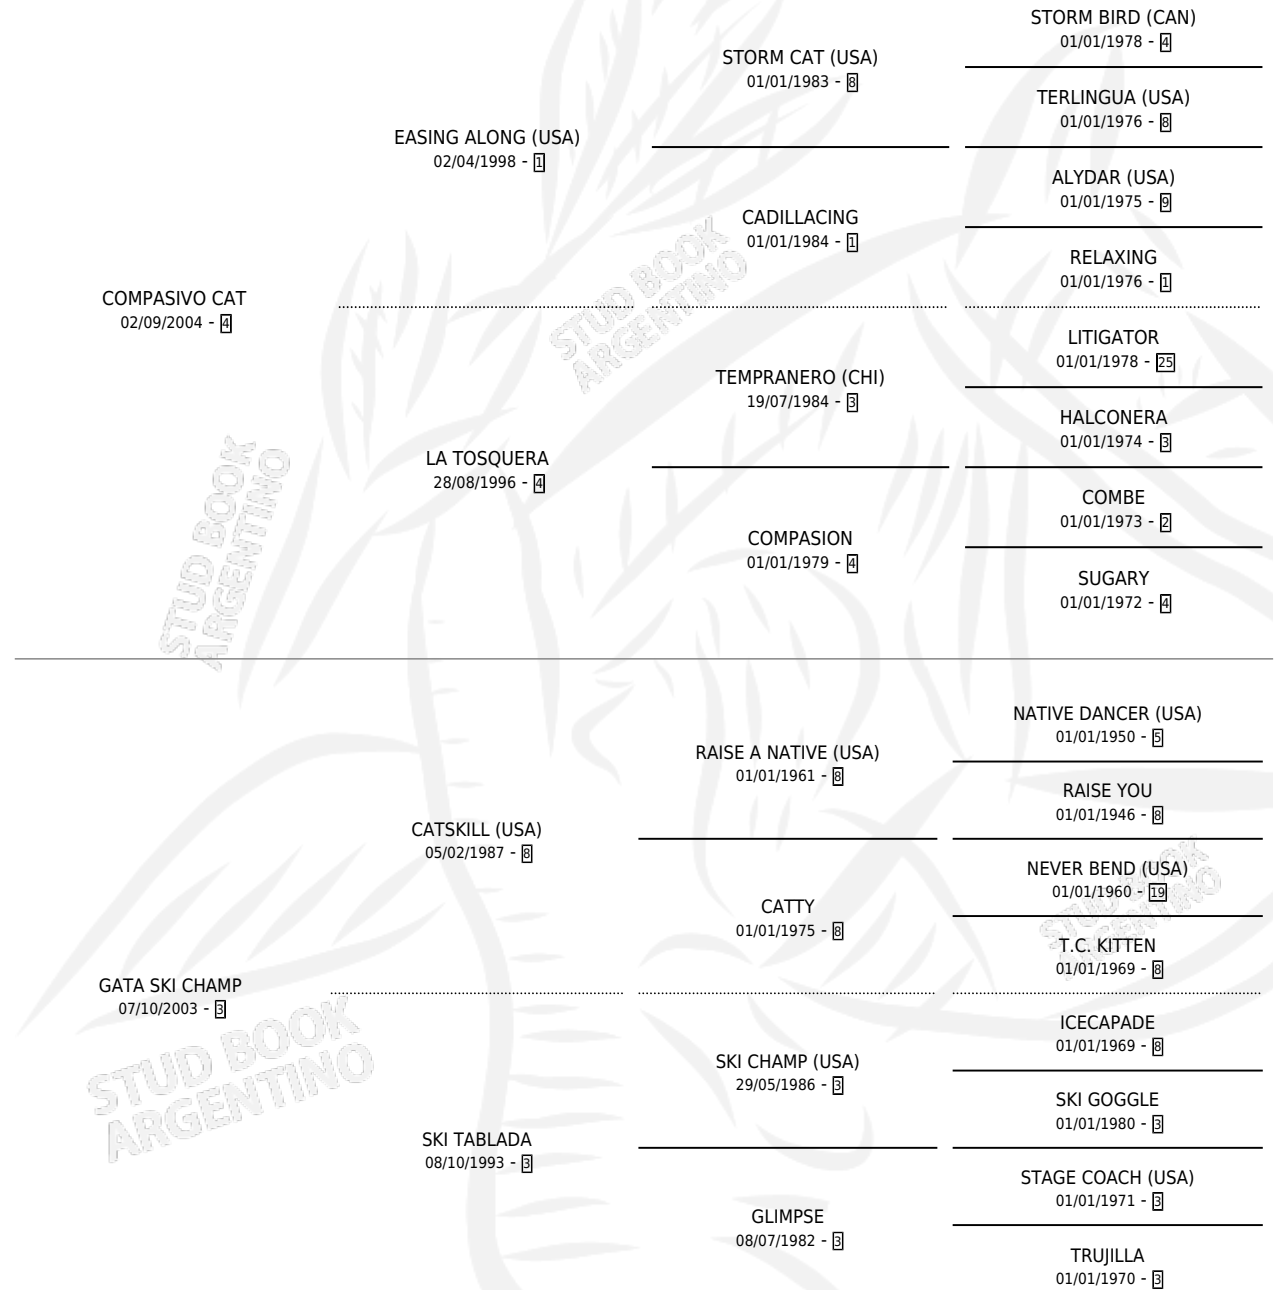

TIGRA PAZ

por COMPASIVO CAT y GATA SKI CHAMP por CATSKILL (USA)

Argentina · Hembra · Zaino · SP · 07/09/2018
Familia 3-n · Volumen 43

ESTADO

TIPIFICACIÓN SANGUÍNEA	X
TIPIFICACIÓN POR ADN	✓
PASAPORTE	✓
IDENTIFICACIÓN POR MICROCHIP	✓
REPRODUCTOR	✓

Lugar de nacimiento: Campo particular
Criador: Nasisi Juan Carlos

PEDIGREE