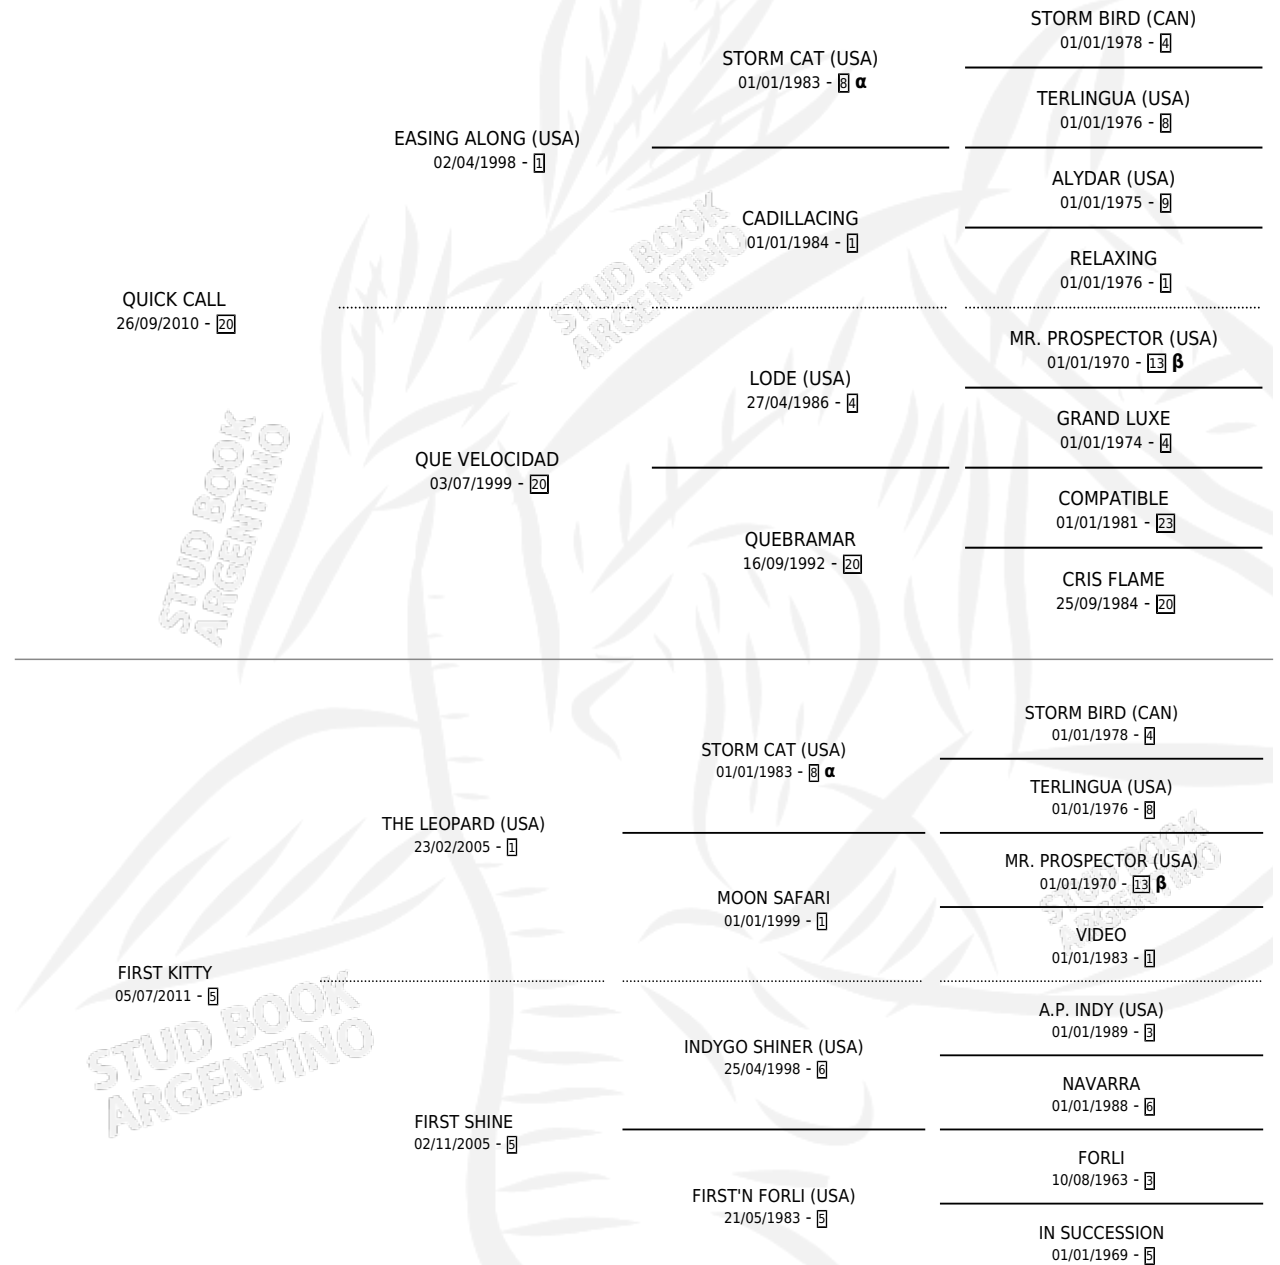

QUICK LEOPARD

por QUICK CALL y FIRST KITTY por THE LEOPARD (USA)

Argentina · Macho · Alazan · SP · 23/09/2018
Familia 5-f · Volumen 43

ESTADO

TIPIFICACIÓN SANGUÍNEA	X
TIPIFICACIÓN POR ADN	✓
PASAPORTE	X
IDENTIFICACIÓN POR MICROCHIP	✓
REPRODUCTOR	X

Lugar de nacimiento: 14 De Julio

Criador: 14 De Julio

PEDIGREE

INBREEDING : α, β

QUICK LEOPARD

Datos oficiales del Stud Book Argentino

Documento generado el 26/04/2026

studbook.org.ar