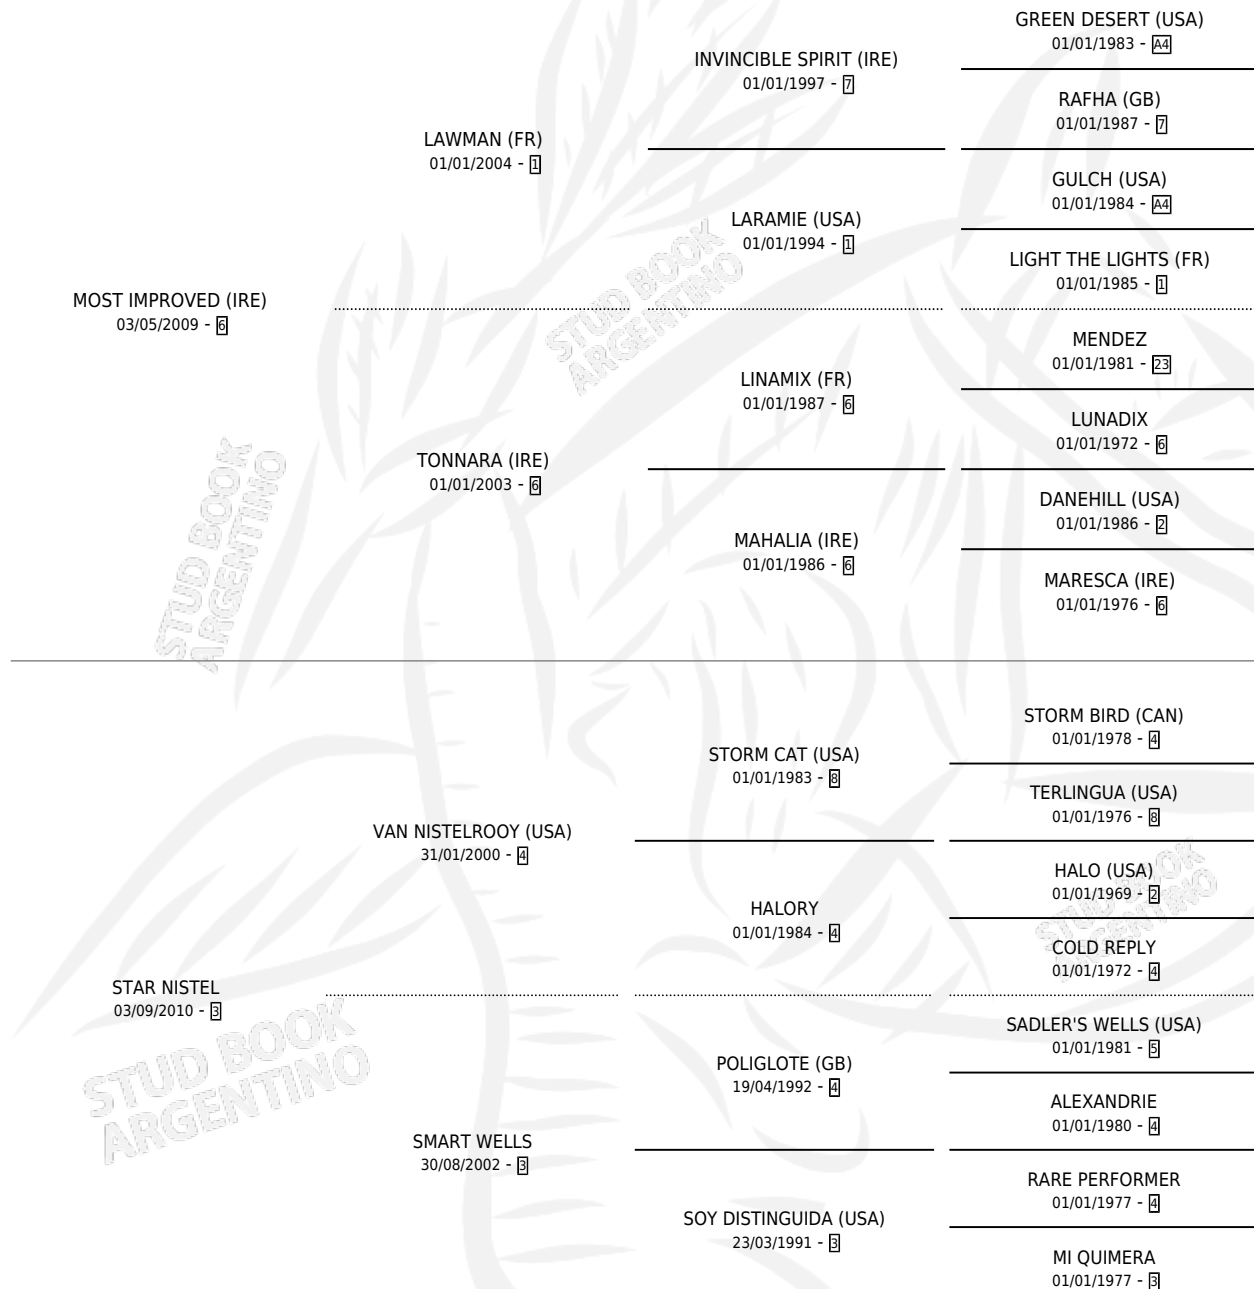

LUMINEUX NISTEL

por **MOST IMPROVED (IRE)** y **STAR NISTEL** por **VAN NISTELROOY (USA)**

Argentina · Hembra · Zaino · SP · 27/09/2018
Familia 3-h · Volumen 43

ESTADO

TIPIFICACIÓN SANGUÍNEA	X
TIPIFICACIÓN POR ADN	✓
PASAPORTE	✓
IDENTIFICACIÓN POR MICROCHIP	✓
REPRODUCTOR	X

Lugar de nacimiento: Don Yayo

Criador: Donovan Cornelio Guillermo y Solveyra Maria Isabel

PEDIGREE

LUMINEUX NISTEL

Datos oficiales del Stud Book Argentino

Documento generado el 06/05/2026

studbook.org.ar