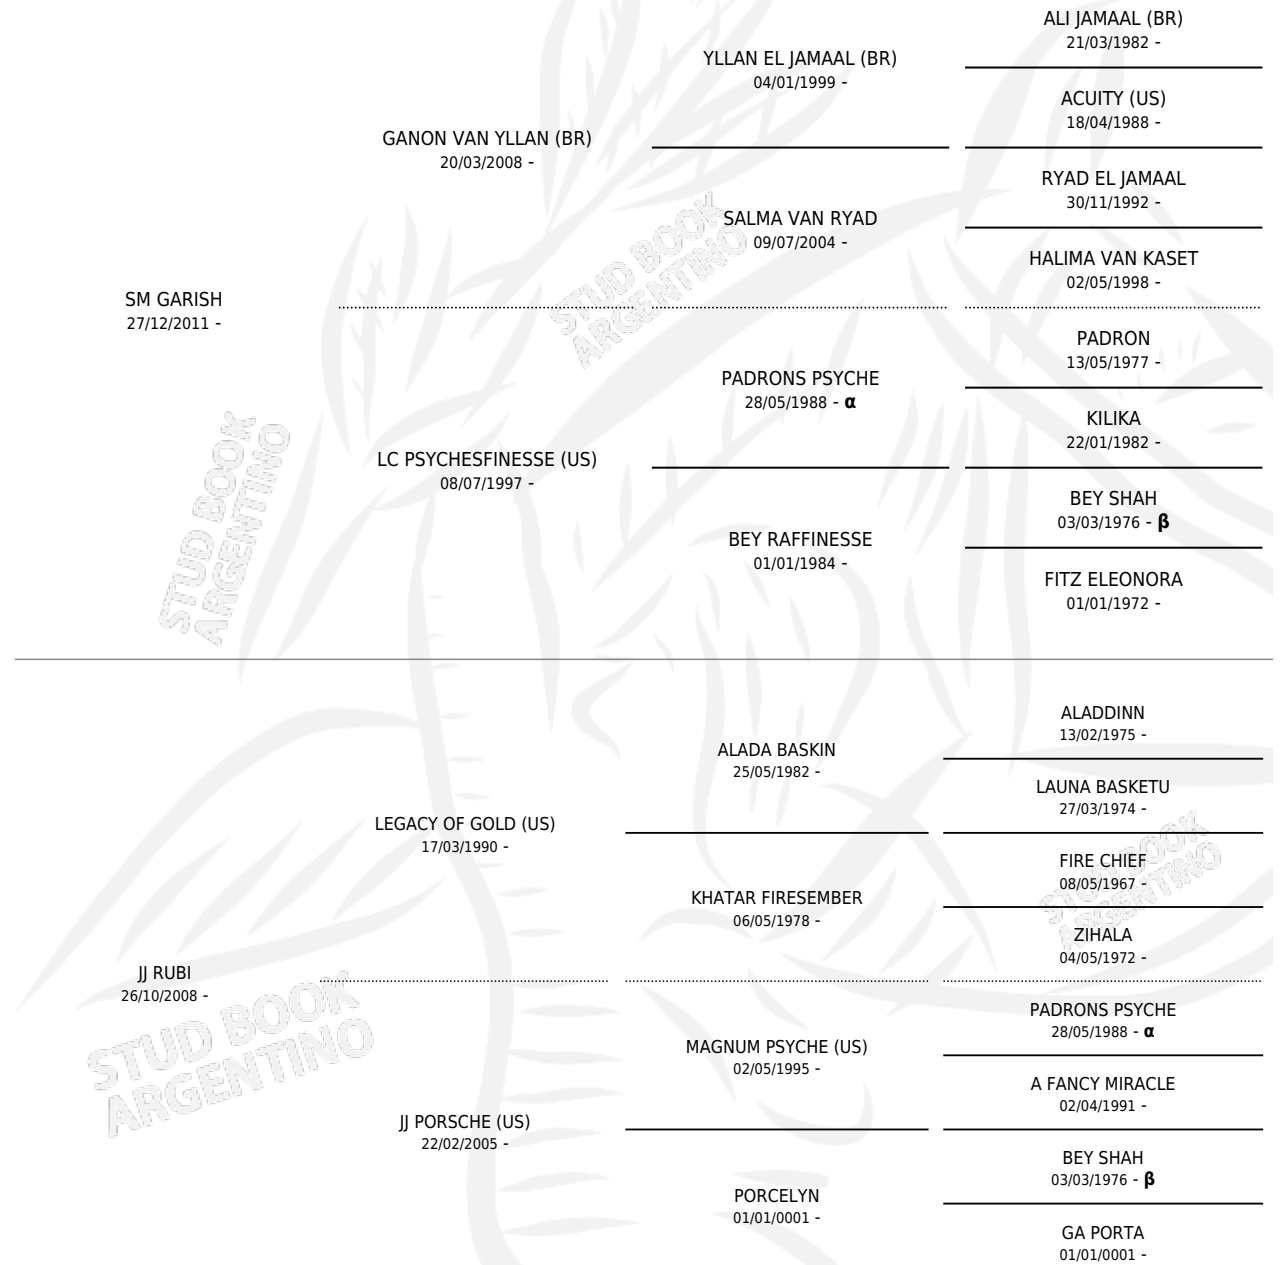

A. GADIEL

por SM GARISH y JJ RUBI por LEGACY OF GOLD (US)

Argentina · Macho · Zaino · AP · 15/10/2018
Familia · Volumen 43

ESTADO

TIPIFICACIÓN SANGUÍNEA	X
TIPIFICACIÓN POR ADN	X
PASAPORTE	X
IDENTIFICACIÓN POR MICROCHIP	X
REPRODUCTOR	X

Lugar de nacimiento: Angelica
Criador: Angelica

PEDIGREE

INBREEDING : α, β

A. GADIEL

Datos oficiales del Stud Book Argentino

Documento generado el 14/05/2026

studbook.org.ar