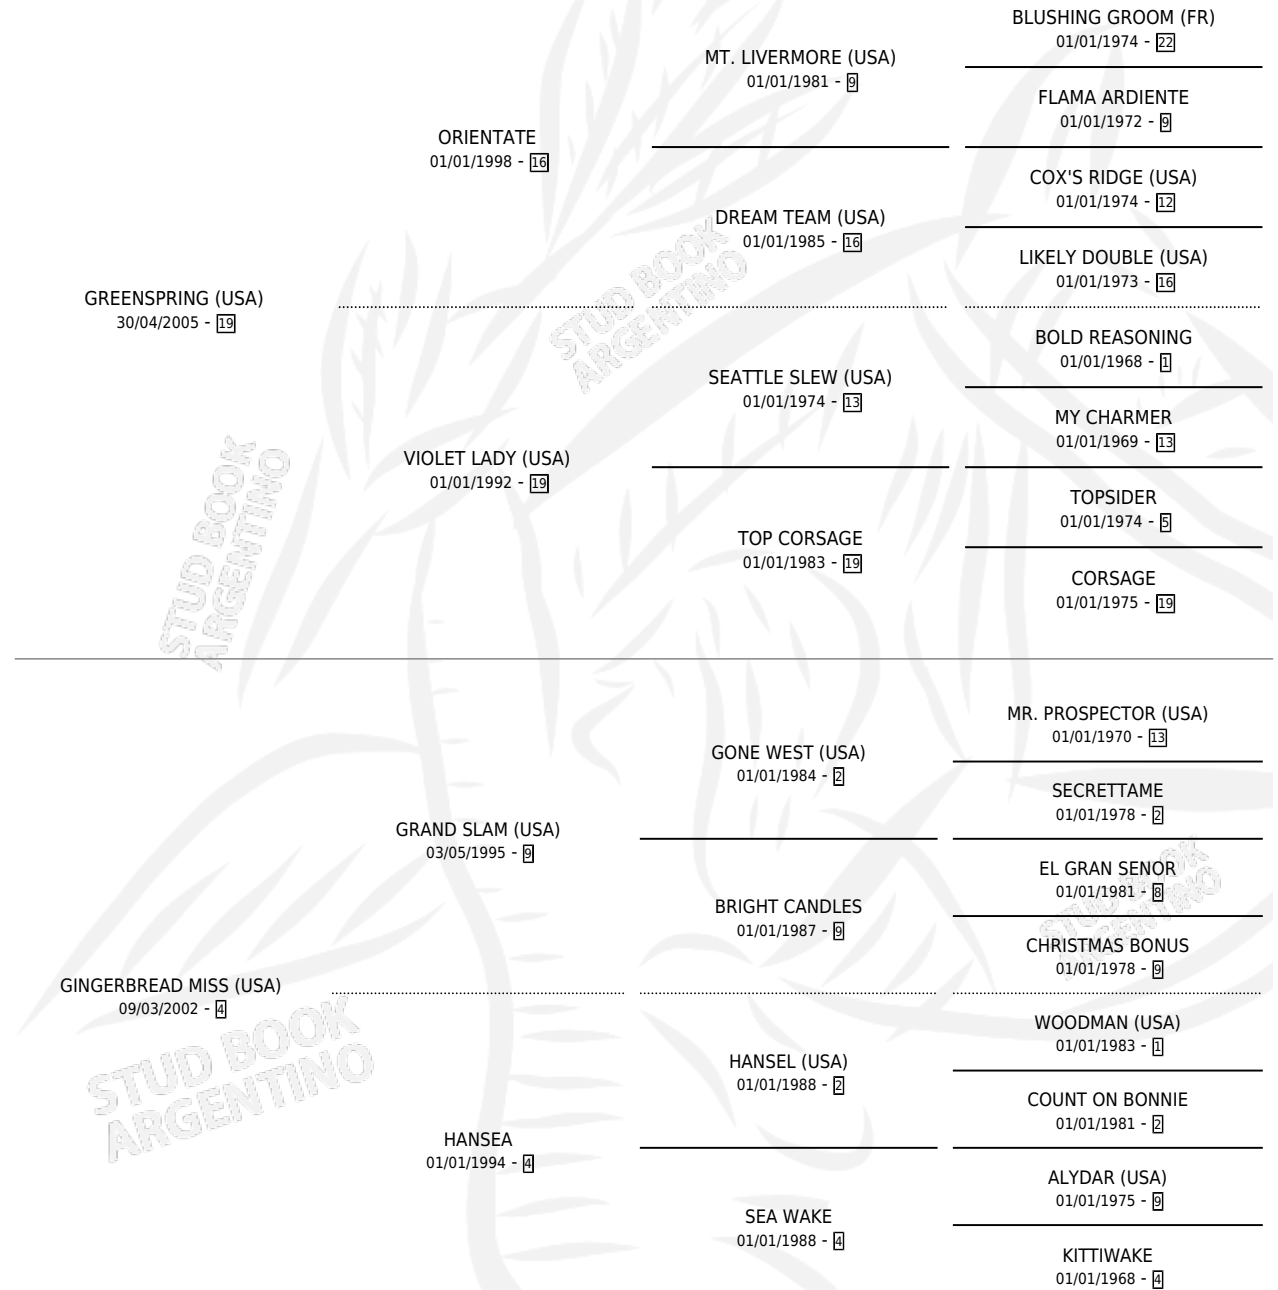

GUCCI GIRL

por **GREENSPRING (USA)** y **GINGERBREAD MISS (USA)**
por **GRAND SLAM (USA)**

Argentina · Hembra · Zaino Doradillo · SP · 09/09/2018
Familia 4-m · Volumen 43

ESTADO

TIPIFICACIÓN SANGUÍNEA	X
TIPIFICACIÓN POR ADN	✓
PASAPORTE	✓
IDENTIFICACIÓN POR MICROCHIP	✓
REPRODUCTOR	✓

Lugar de nacimiento: Vikeda
Criador: Vikeda S.R.L.

~

HIJOS

	MACHOS	HEMBRAS
2 NACIERON	1	1
SIN ACTUACIONES		

PEDIGREE