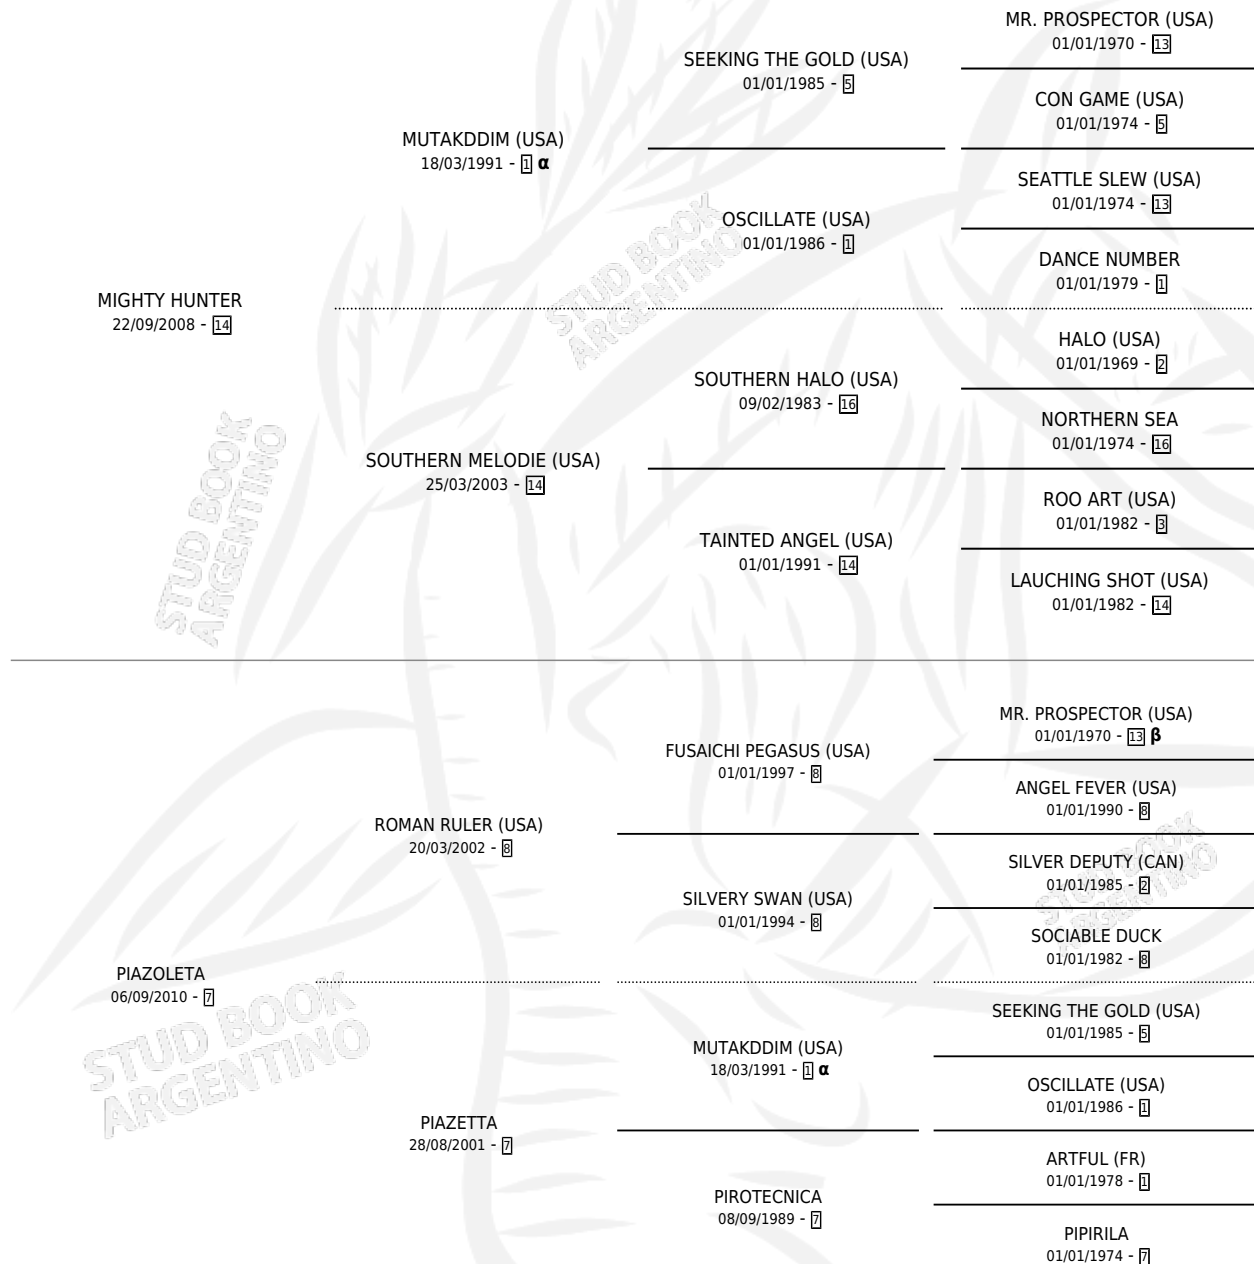

PIAZO HUNTER

por **MIGHTY HUNTER** y **PIAZOLETA** por **ROMAN RULER**
(USA)

Argentina · Hembra · Alazan · SP · 11/09/2018
Familia 7 · Volumen 43

ESTADO

TIPIFICACIÓN SANGUÍNEA	X
TIPIFICACIÓN POR ADN	✓
PASAPORTE	✓
IDENTIFICACIÓN POR MICROCHIP	✓
REPRODUCTOR	X

Lugar de nacimiento: Santa Lucia
Criador: Santa Lucia

PEDIGREE

INBREEDING : **α,β**

CAMPAÑA

Solo carreras oficiales de Argentina

POR EDAD

EDAD	CC	1°	2°	3°	4°	5°	NP	CLC	CLG	CLCG1	CLGG1	IMPORTE	GANANCIA / CC
4 AÑOS	6	0	0	1	0	1	4	0	0	0	0	\$186,000	\$31,000
5 AÑOS	8	0	1	0	0	0	7	0	0	0	0	\$282,500	\$35,313
TOTALES	14	0	1	1	0	1	11	0	0	0	0	\$468,500	\$33,464
%		0.0%	7.1%	7.1%	0.0%	7.1%	78.6%	0.0%	0.0%	0.0%	0.0%		

Placés en San Isidro en 14 carreras disputadas.

POR DISTANCIA

HIPODROMO	CC	1°	2°	3°	4°	5°	NP	CLC	CLG	CLCG1	CLGG1	IMPORTE
SAN ISIDRO	12	0	1	1	0	1	9	0	0	0	0	\$378,500
1400 MTS	1	0	0	0	0	0	1	0	0	0	0	\$0
1100 MTS	5	0	1	0	0	0	4	0	0	0	0	\$192,500
1200 MTS	2	0	0	0	0	0	2	0	0	0	0	\$0
1000 MTS	4	0	0	1	0	1	2	0	0	0	0	\$186,000
PALERMO	2	0	0	0	0	0	2	0	0	0	0	\$90,000
1400 MTS	1	0	0	0	0	0	1	0	0	0	0	\$90,000
1000 MTS	1	0	0	0	0	0	1	0	0	0	0	\$0