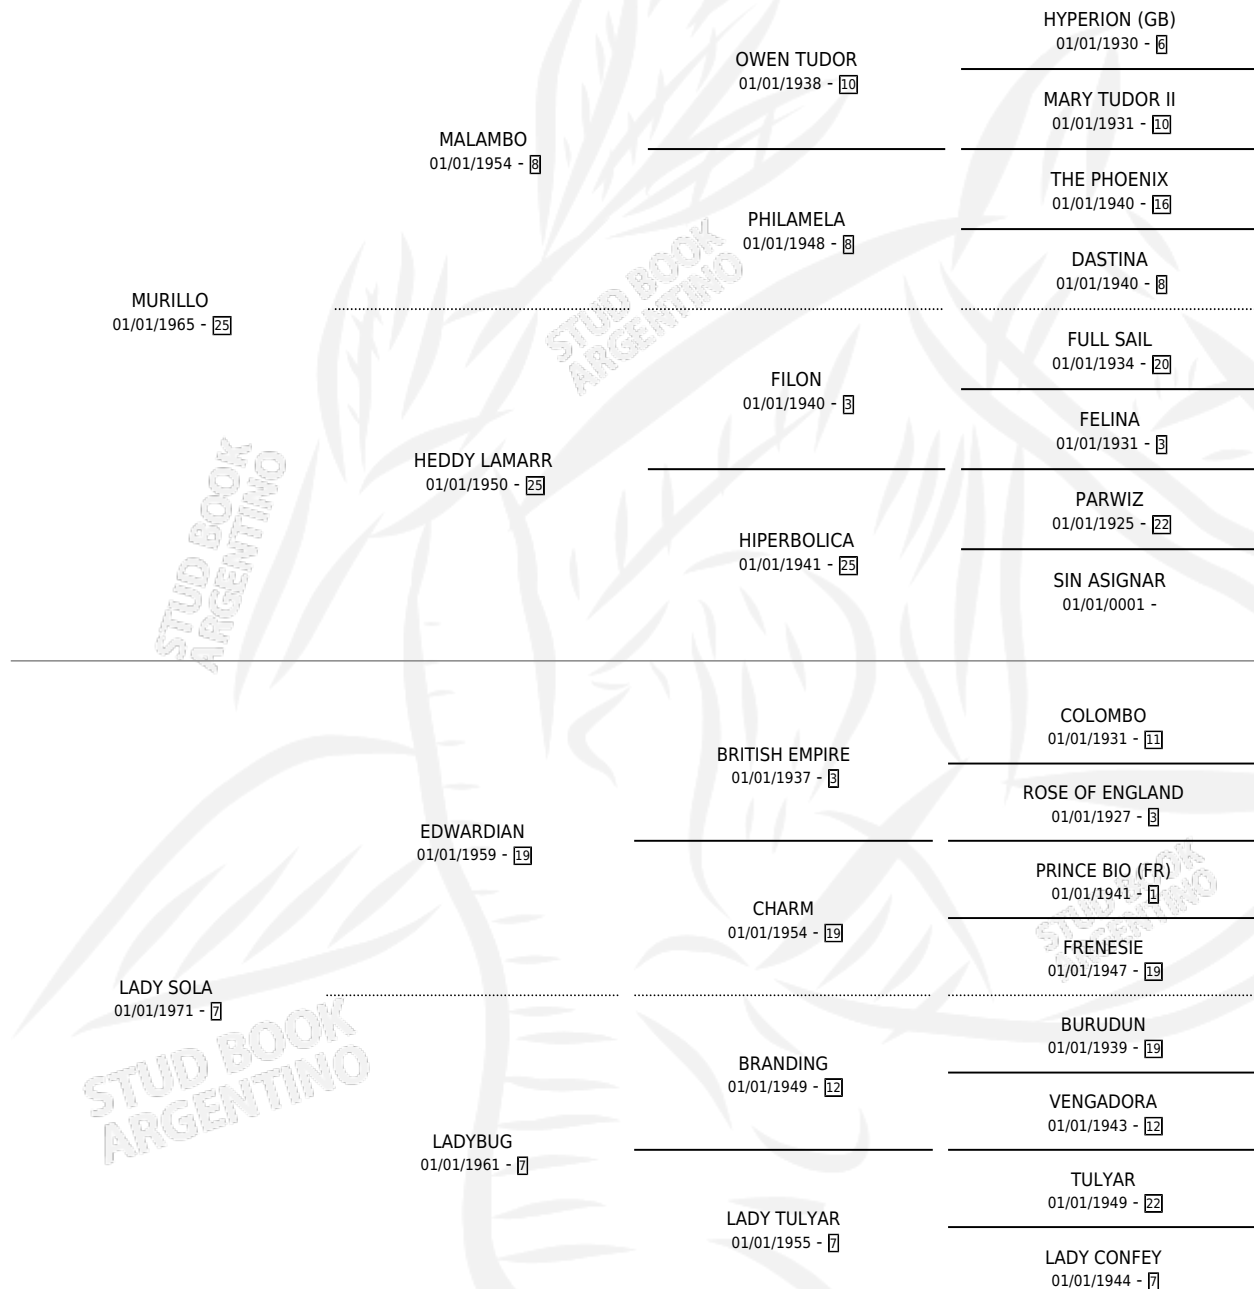

SOLEDADES

por MURILLO y LADY SOLA por EDWARDIAN

Argentina · Hembra · Zaino Doradillo · SP · 27/10/1977
Familia 7 · Volumen 29

ESTADO

TIPIFICACIÓN SANGUÍNEA	X
TIPIFICACIÓN POR ADN	X
PASAPORTE	X
IDENTIFICACIÓN POR MICROCHIP	X
REPRODUCTOR	✓

Lugar de nacimiento: Campo Particular

Criador: Sin dato

~

HIJOS

	MACHOS	HEMBRAS
4 NACIERON	0	4
3 CORRIERON	0	3
1 GANARON	0	1
0 GANADORES CL	0 GANADORES GR	0 GANADORES G1

PEDIGREE