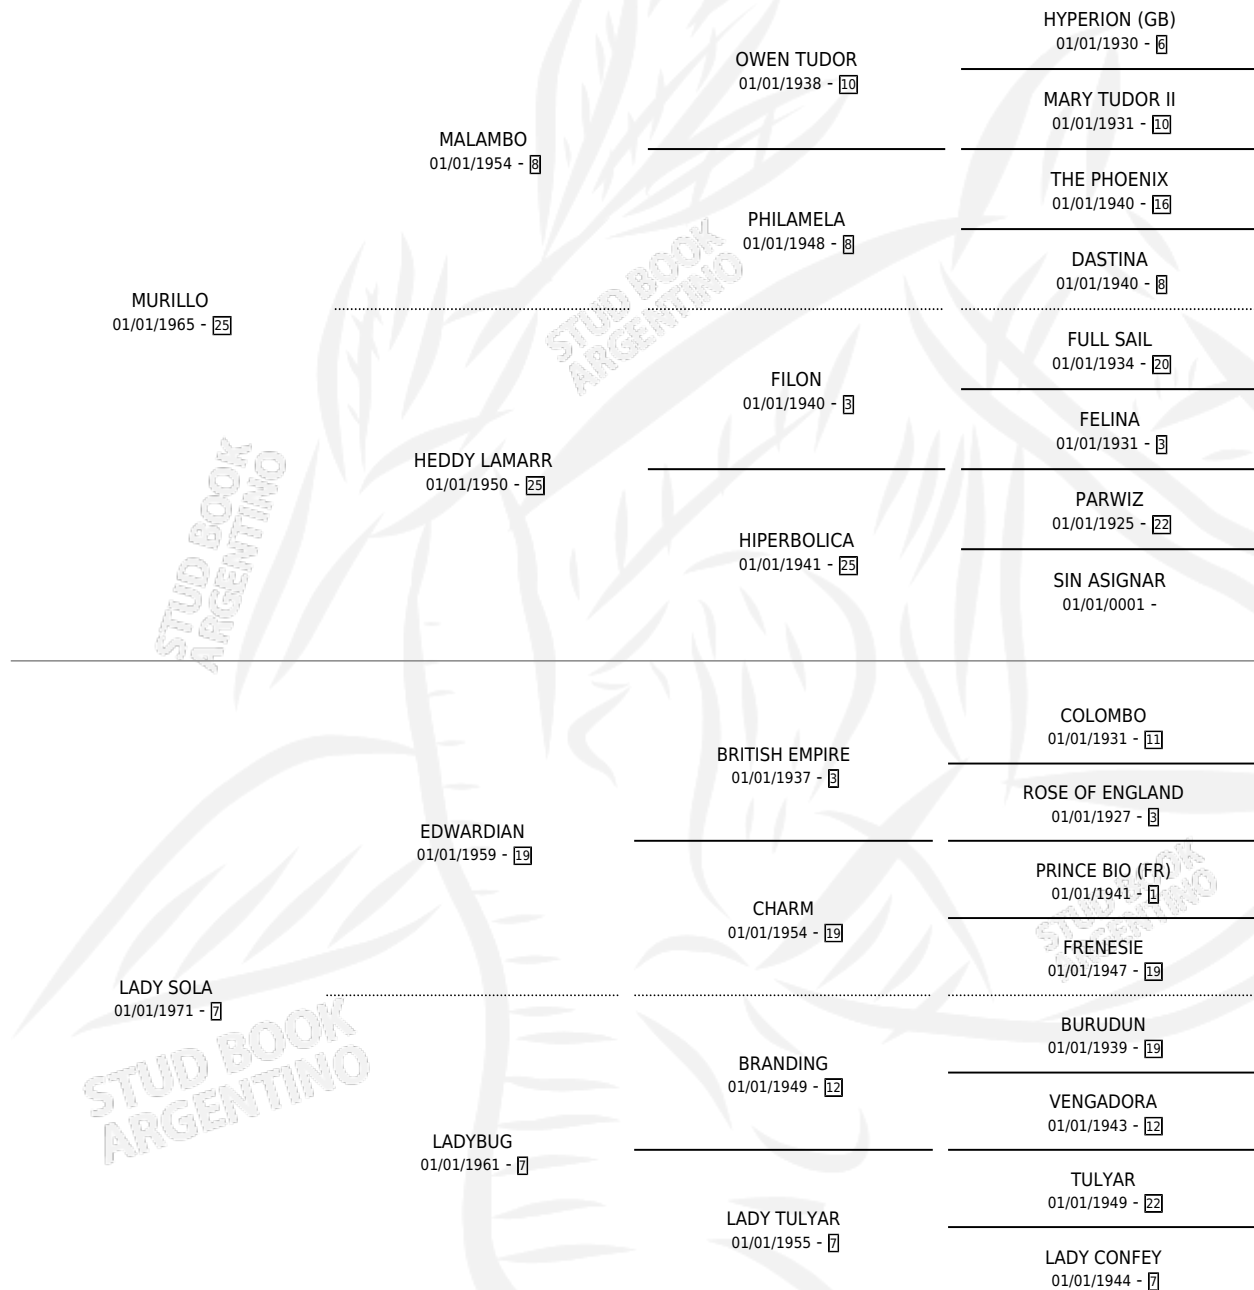

SOLEDADES

por MURILLO y LADY SOLA por EDWARDIAN

Argentina · Hembra · Zaino Doradillo · SP · 27/10/1977
Familia 7 · Volumen 29

ESTADO

TIPIFICACIÓN SANGUÍNEA	X
TIPIFICACIÓN POR ADN	X
PASAPORTE	X
IDENTIFICACIÓN POR MICROCHIP	X
REPRODUCTOR	✓

Lugar de nacimiento: Campo particular

Criador: Sin dato

~

HIJOS

	MACHOS	HEMBRAS
4 NACIERON	0	4
3 CORRIERON	0	3
1 GANARON	0	1
0 GANADORES CL	0 GANADORES GR	0 GANADORES G1

PEDIGREE