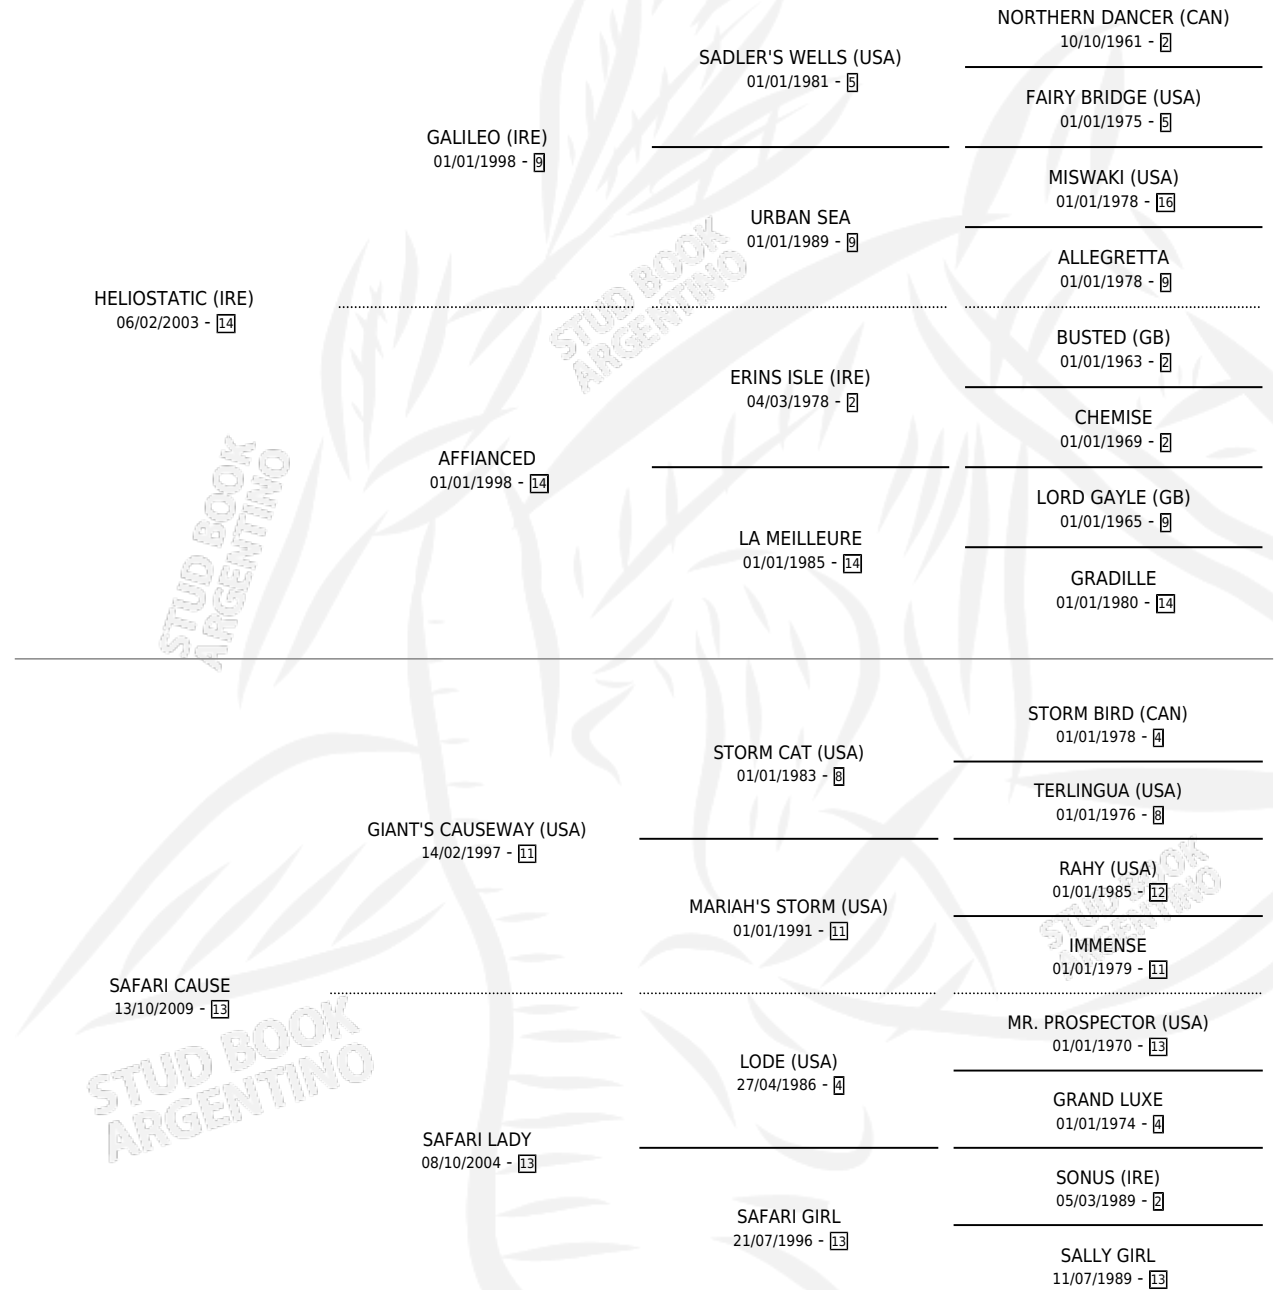

SUFRIDA AMOR

por HELIOSTATIC (IRE) y SAFARI CAUSE por GIANT'S CAUSEWAY (USA)

Argentina · Hembra · Alazan · SP · 10/09/2018
Familia 13-c · Volumen 43

ESTADO

TIPIFICACIÓN SANGUÍNEA	X
TIPIFICACIÓN POR ADN	✓
PASAPORTE	✓
IDENTIFICACIÓN POR MICROCHIP	✓
REPRODUCTOR	✓

Lugar de nacimiento: Santa Maria De Araras
Criador: Santa Maria De Araras

PEDIGREE

CAMPAÑA

Solo carreras oficiales de Argentina

POR EDAD

EDAD	CC	1°	2°	3°	4°	5°	NP	CLC	CLG	CLCG1	CLGG1	IMPORTE	GANANCIA / CC
3 AÑOS	4	0	0	0	0	1	3	0	0	0	0	\$83,125	\$20,781
TOTALES	4	0	0	0	0	1	3	0	0	0	0	\$83,125	\$20,781
%		0.0%	0.0%	0.0%	0.0%	25.0%	75.0%	0.0%	0.0%	0.0%	0.0%		