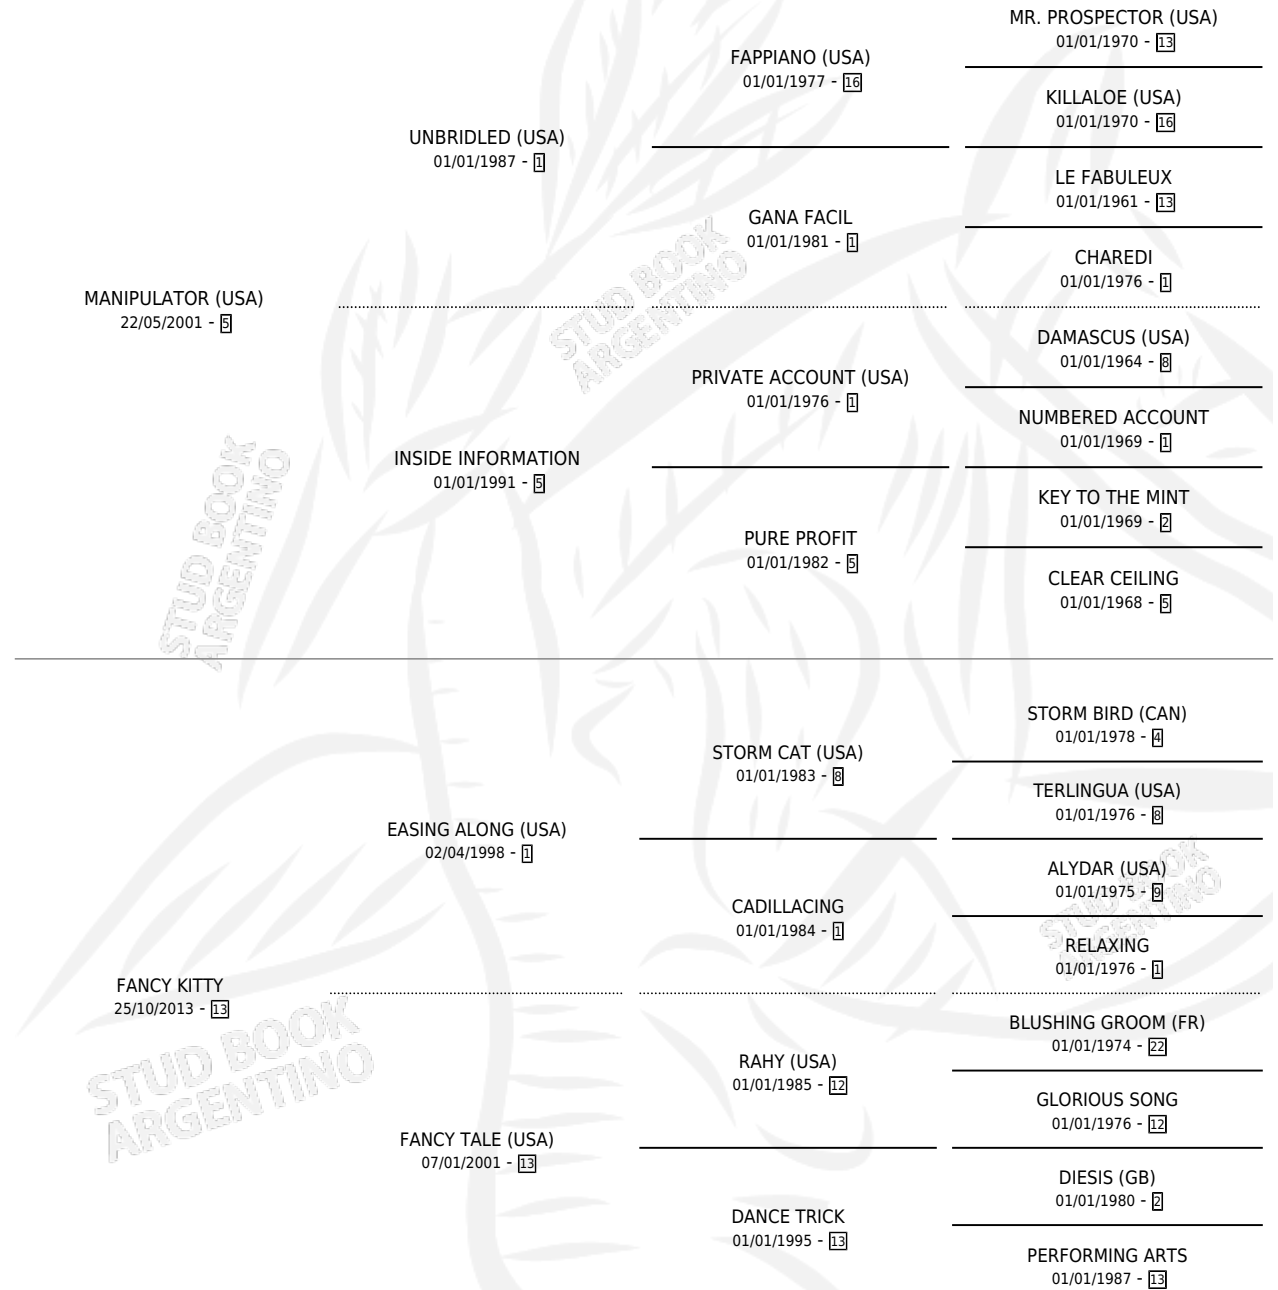

FANATICO MISTICO

por **MANIPULATOR (USA)** y **FANCY KITTY** por **EASING ALONG (USA)**

Argentina · Macho · Zaino · SP · 20/09/2018
Familia 13-e · Volumen 43

ESTADO

TIPIFICACIÓN SANGUÍNEA	X
TIPIFICACIÓN POR ADN	✓
PASAPORTE	✓
IDENTIFICACIÓN POR MICROCHIP	✓
REPRODUCTOR	X

Lugar de nacimiento: La Pasion
Criador: La Pasion

PEDIGREE

CAMPAÑA

Solo carreras oficiales de Argentina

POR EDAD

EDAD	CC	1°	2°	3°	4°	5°	NP	CLC	CLG	CLCG1	CLGG1	IMPORTE	GANANCIA / CC
3 AÑOS	8	0	0	2	2	1	3	0	0	0	0	\$354,660	\$44,333
4 AÑOS	3	0	0	1	0	0	2	0	0	0	0	\$69,000	\$23,000
5 AÑOS	4	0	0	1	0	0	3	0	0	0	0	\$212,000	\$53,000
TOTALES	15	0	0	4	2	1	8	0	0	0	0	\$635,660	\$42,377
%		0.0%	0.0%	26.7%	13.3%	6.7%	53.3%	0.0%	0.0%	0.0%	0.0%		