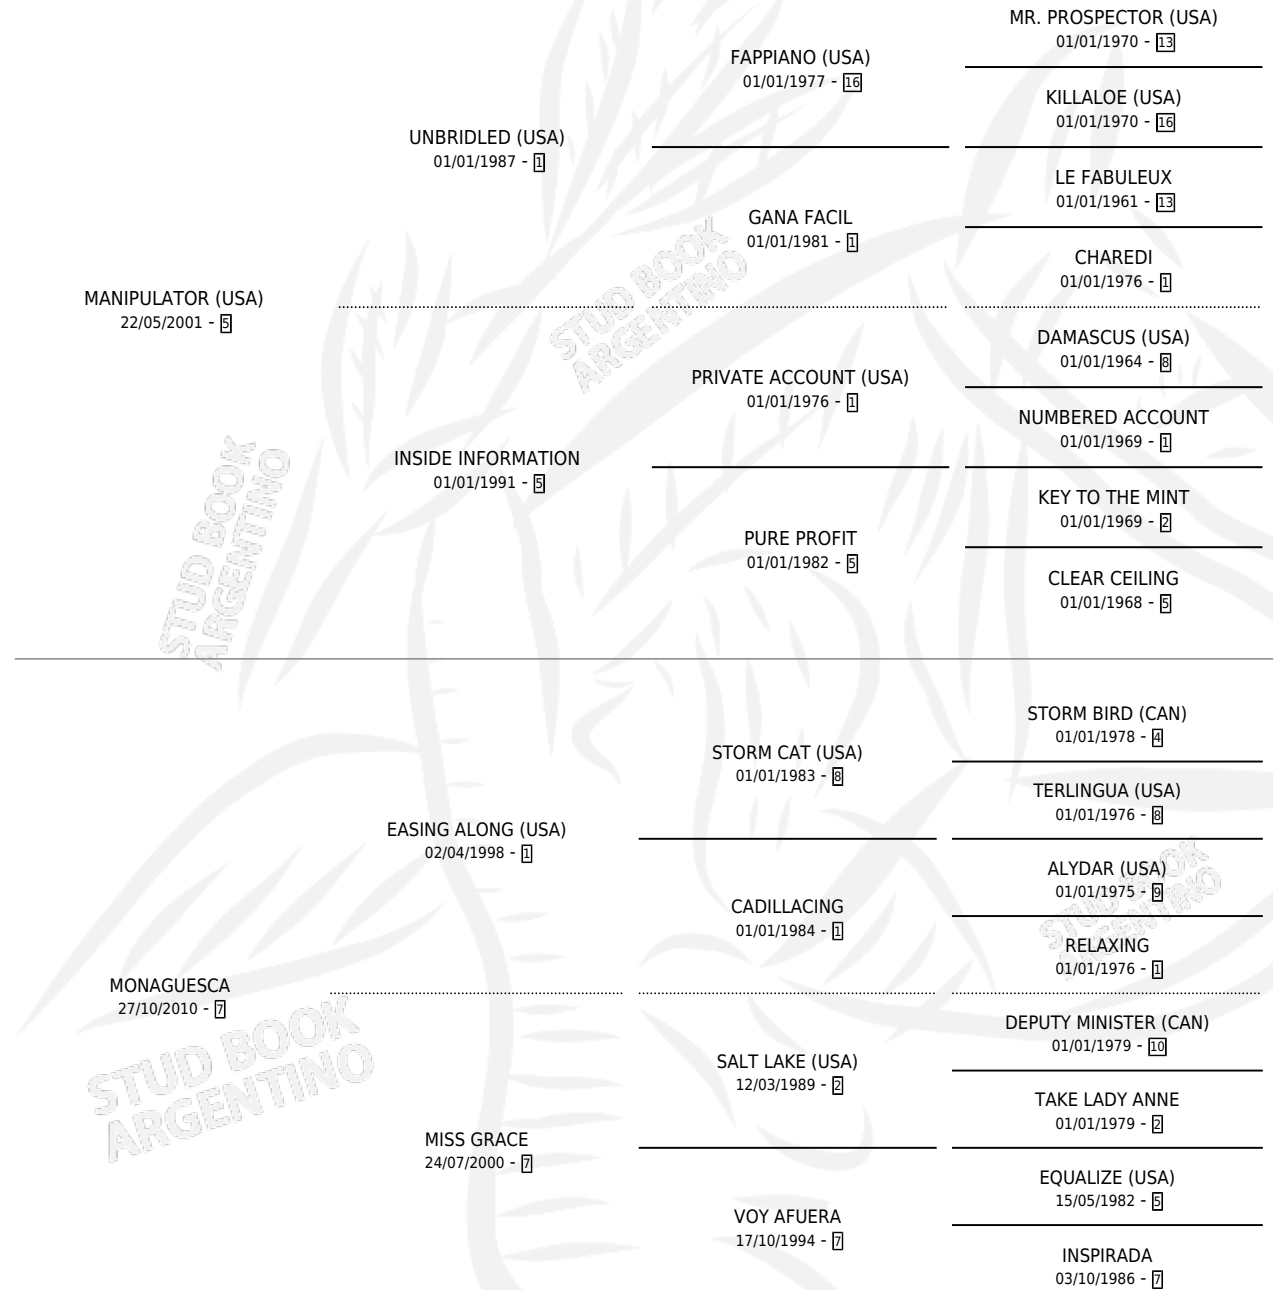

MUY SARDINERO

por **MANIPULATOR (USA)** y **MONAGUESCA** por **EASING ALONG (USA)**

Argentina · Macho · Zaino Doradillo · SP · 21/09/2018
Familia 7 · Volumen 43

ESTADO

TIPIFICACIÓN SANGUÍNEA	X
TIPIFICACIÓN POR ADN	✓
PASAPORTE	✓
IDENTIFICACIÓN POR MICROCHIP	✓
REPRODUCTOR	X

Lugar de nacimiento: La Pasion
Criador: La Pasion

PEDIGREE