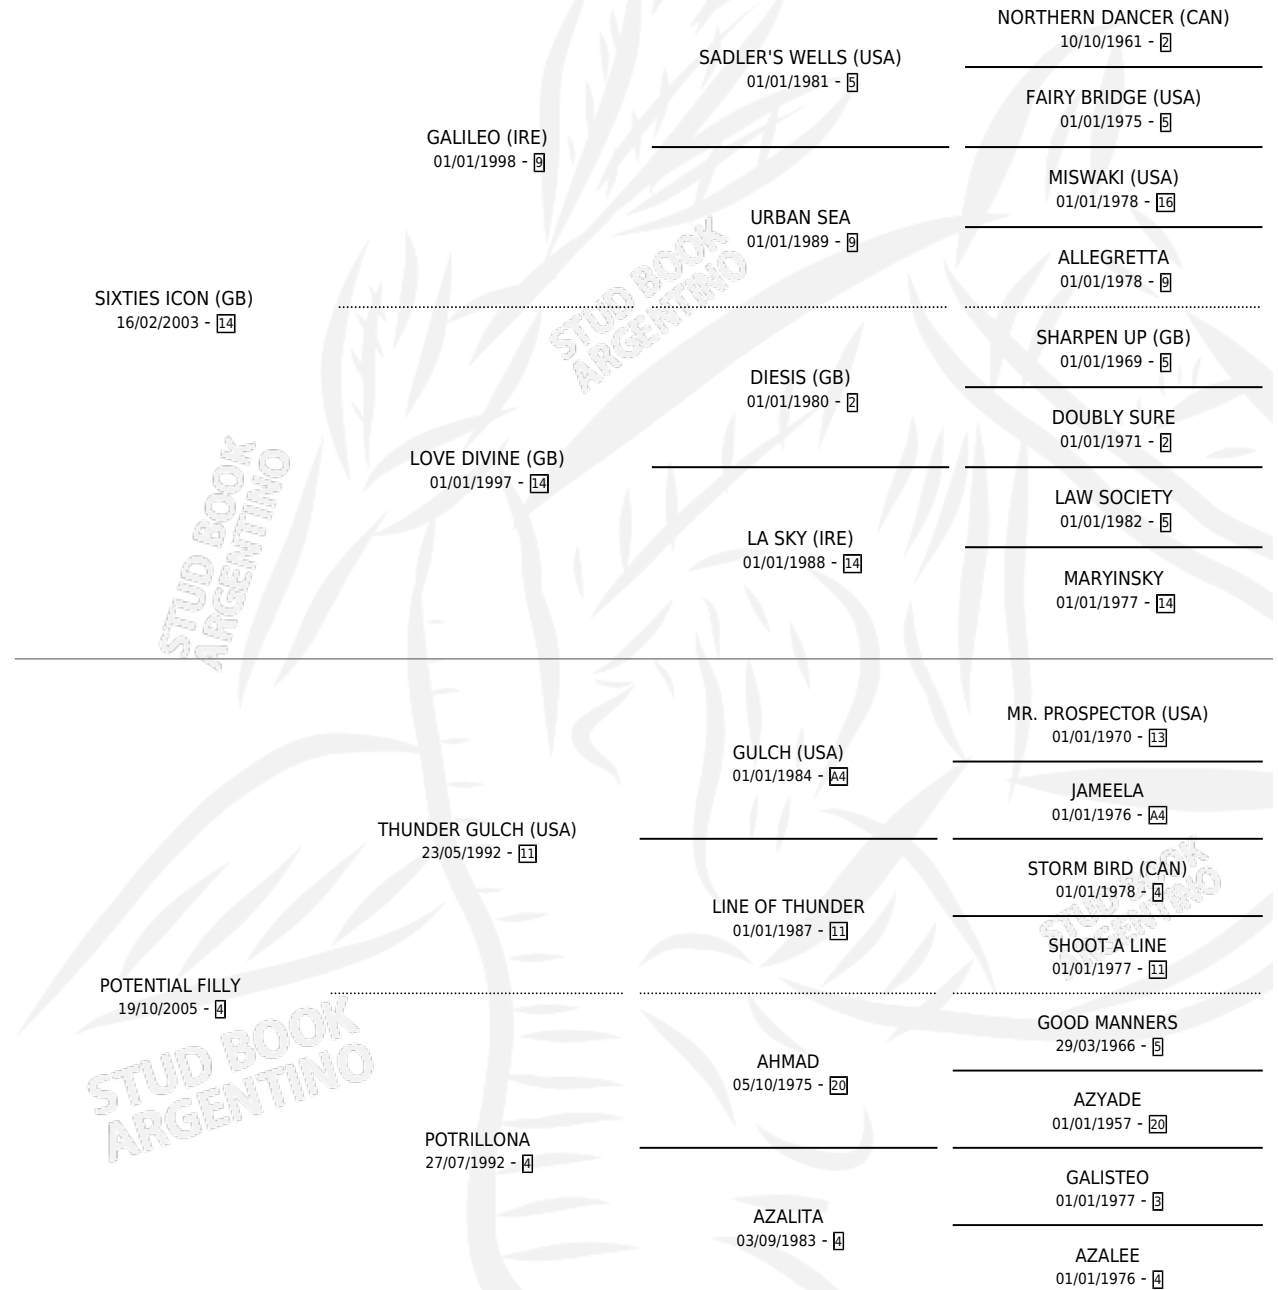

POTENCIA BRUTA

por **SIXTIES ICON (GB)** y **POTENTIAL FILLY** por **THUNDER GULCH (USA)**

Argentina · Hembra · Alazan · SP · 26/09/2018
Familia 4-b · Volumen 43

ESTADO

TIPIFICACIÓN SANGUÍNEA	X
TIPIFICACIÓN POR ADN	✓
PASAPORTE	✓
IDENTIFICACIÓN POR MICROCHIP	✓
REPRODUCTOR	X

Lugar de nacimiento: La Pasion
Criador: La Pasion

PEDIGREE

EXPORTACIÓN / IMPORTACIÓN

FECHA	MOVIMIENTO	PAÍS
09/05/2022	EXPORTADO	URUGUAY

POTENCIA BRUTA

Datos oficiales del Stud Book Argentino

Documento generado el 06/05/2026