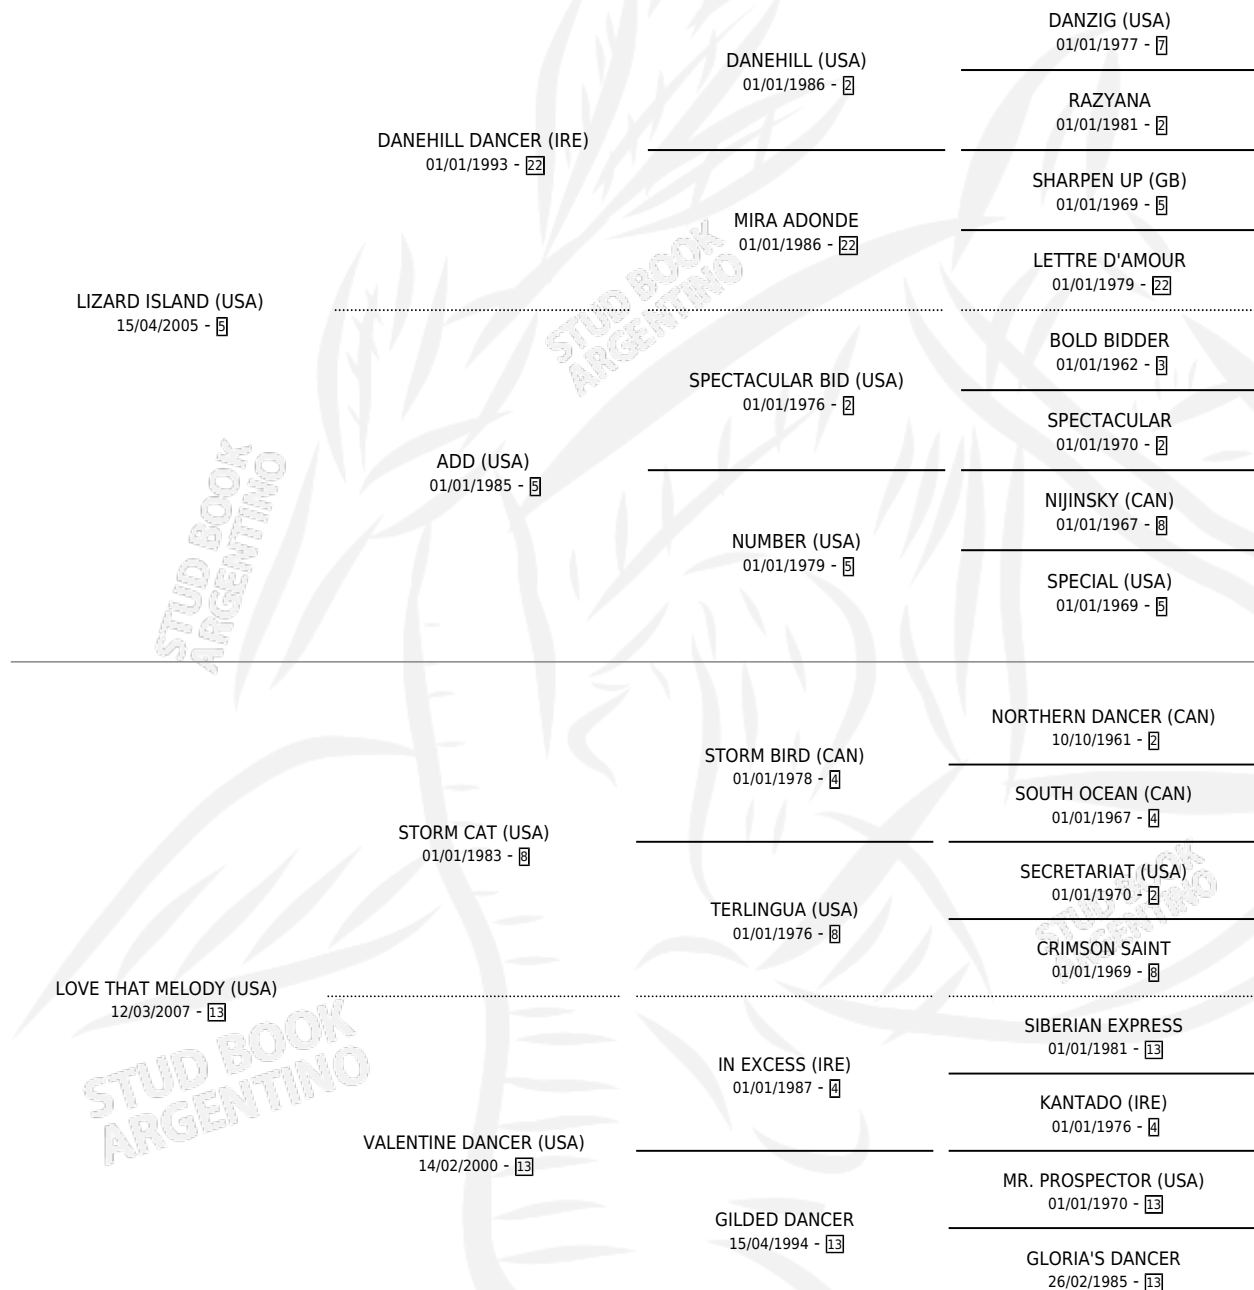

LA MEJOR COSECHA

por LIZARD ISLAND (USA) y LOVE THAT MELODY (USA)
por STORM CAT (USA)

Argentina · Hembra · Zaino Doradillo · SP · 27/09/2018
Familia 13-c · Volumen 43

ESTADO

TIPIFICACIÓN SANGUÍNEA	X
TIPIFICACIÓN POR ADN	✓
PASAPORTE	✓
IDENTIFICACIÓN POR MICROCHIP	✓
REPRODUCTOR	✓

Lugar de nacimiento: La Pasion
Criador: La Pasion

~

HIJOS

	MACHOS	HEMBRAS
1 NACIERON	1	0
SIN ACTUACIONES		

PEDIGREE

CAMPAÑA

Solo carreras oficiales de Argentina

POR EDAD