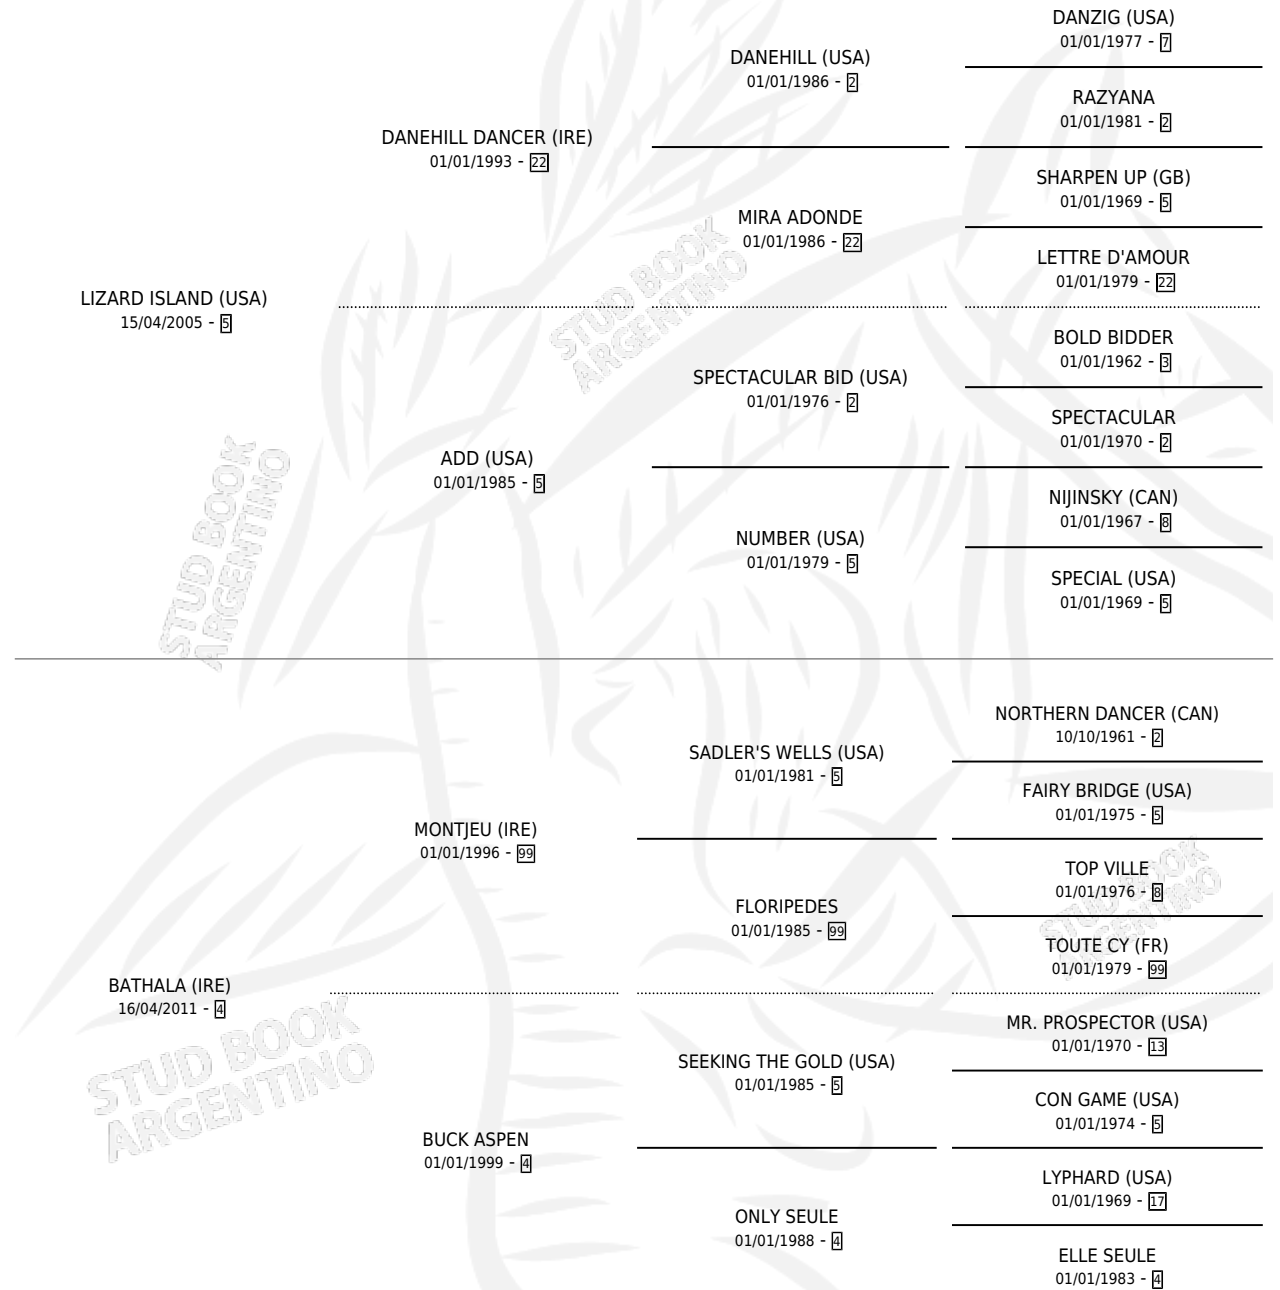

BISCOTELLA

por LIZARD ISLAND (USA) y BATHALA (IRE) por MONTJEU (IRE)

Argentina · Hembra · Zaino Doradillo · SP · 29/09/2018
Familia 4-m · Volumen 43

ESTADO

TIPIFICACIÓN SANGUÍNEA	X
TIPIFICACIÓN POR ADN	✓
PASAPORTE	✓
IDENTIFICACIÓN POR MICROCHIP	✓
REPRODUCTOR	✓

Lugar de nacimiento: La Pasion

Criador: La Pasion

PEDIGREE