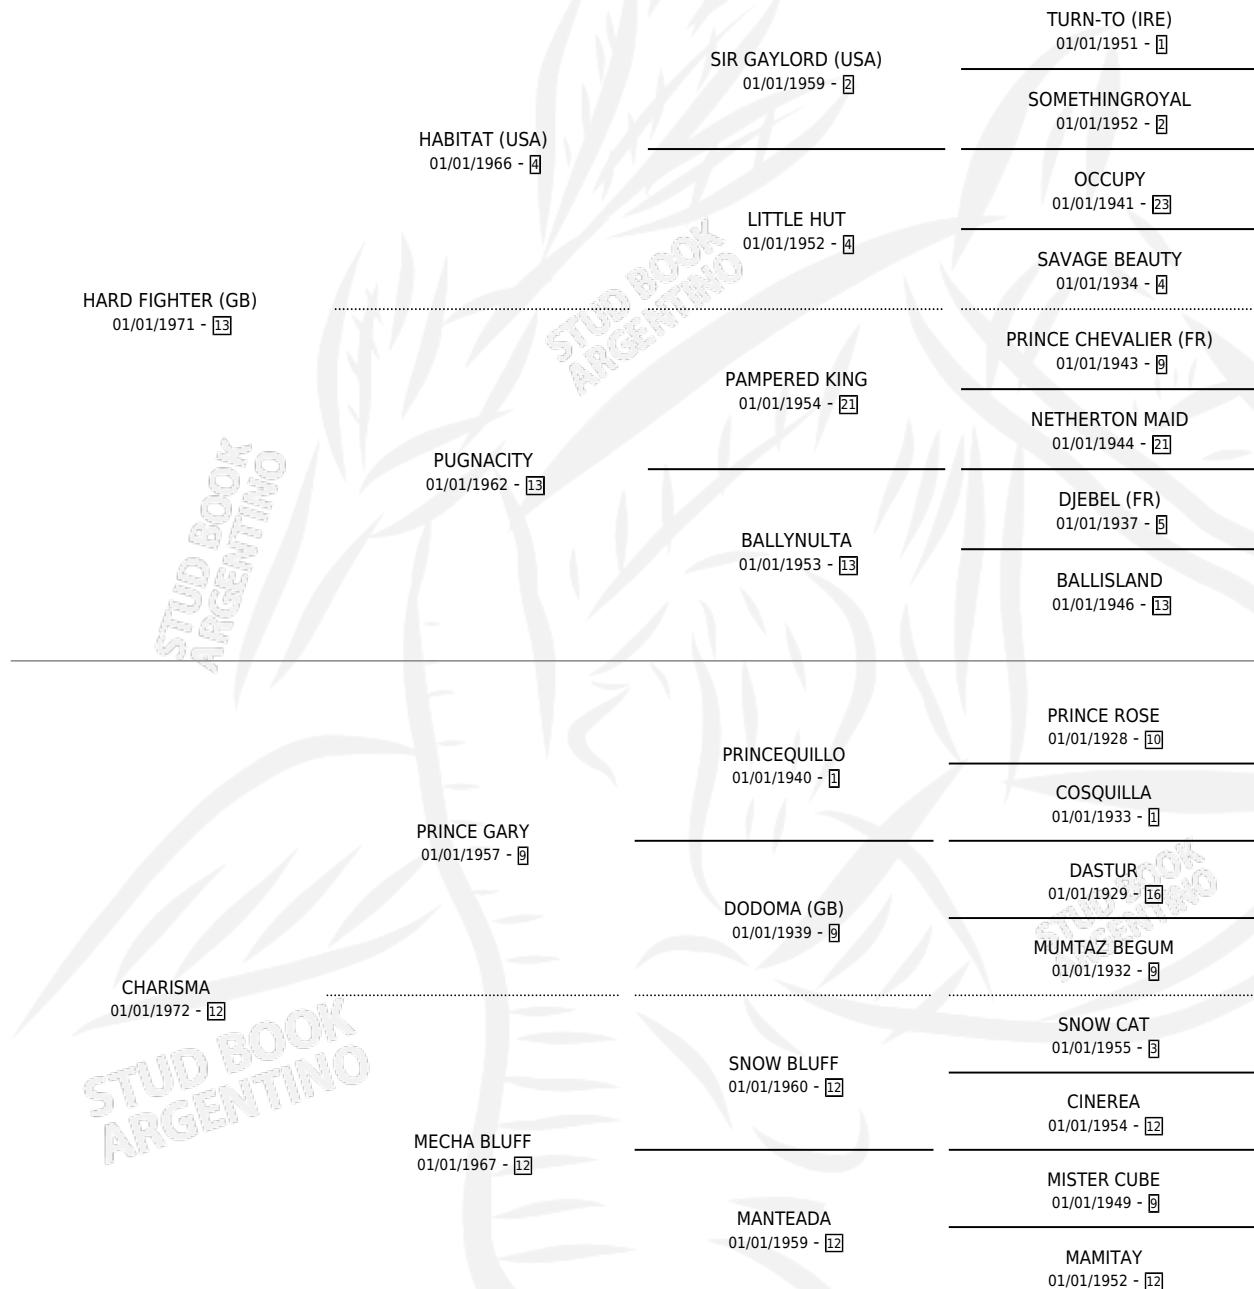

DUAL

por **HARD FIGHTER (GB)** y **CHARISMA** por **PRINCE GARY**

Argentina · Hembra · Alazan Tostado · SP · 01/01/1977
Familia 12 · Volumen 29

ESTADO

TIPIFICACIÓN SANGUÍNEA	✓
TIPIFICACIÓN POR ADN	X
PASAPORTE	X
IDENTIFICACIÓN POR MICROCHIP	X
REPRODUCTOR	✓

Lugar de nacimiento: Campo particular

Criador: El Alfalfar

~

HIJOS

	MACHOS	HEMBRAS
4 NACIERON	2	2
2 CORRIERON	1	1
1 GANARON	1	0
1 GANADORES CL	0 GANADORES GR	0 GANADORES G1

PEDIGREE

S

mientos 4 / Efectividad 80.00%

PADRILLO	PRODUCTO	CRIADOR	1ER SERVICIO	ÚLTIMO SERVICIO
MOUSSE CHOCOLAT	WUD (H Z, 08/11/1993)	SIN DATO	07/08/1992	04/12/1992
MOUSSE CHOCOLAT	Ø		19/11/1991	23/11/1991
MOUSSE CHOCOLAT	MOUSSE DE ANGEL (M Z, 12/11/1991)	SIN DATO	08/11/1990	01/12/1990
TEMPRANERO (CHI)	LA MUNISSION (H Z, 06/11/1990)	SIN DATO	20/11/1989	22/11/1989
COMPATIBLE	COMETERO (M A, 27/10/1989)	EL ALFALFAR	11/11/1988	13/11/1988