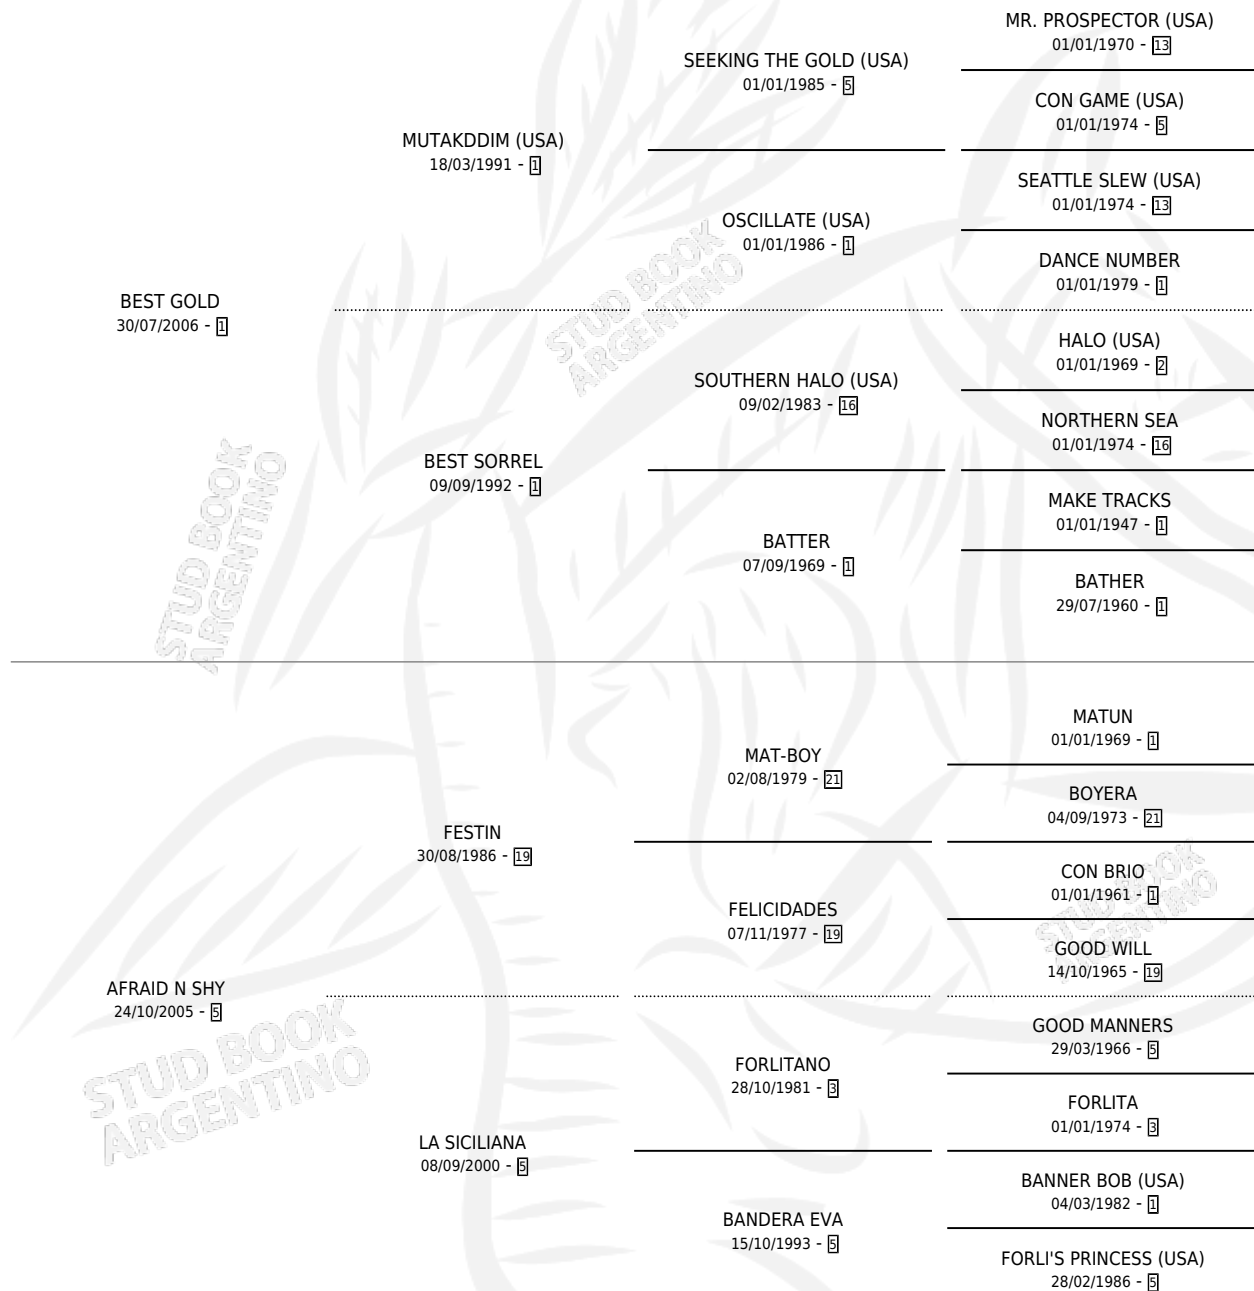

BEST SHY

por **BEST GOLD** y **AFRAID N SHY** por **FESTIN**

Argentina · Macho · Alazan · SP · 20/09/2018
Familia 5-f · Volumen 43

ESTADO

TIPIFICACIÓN SANGUÍNEA	X
TIPIFICACIÓN POR ADN	X
PASAPORTE	X
IDENTIFICACIÓN POR MICROCHIP	X
REPRODUCTOR	X

Lugar de nacimiento: Doña Erminda

Criador: Doña Erminda

PEDIGREE

BEST SHY

Datos oficiales del Stud Book Argentino

Documento generado el 09/05/2026

studbook.org.ar