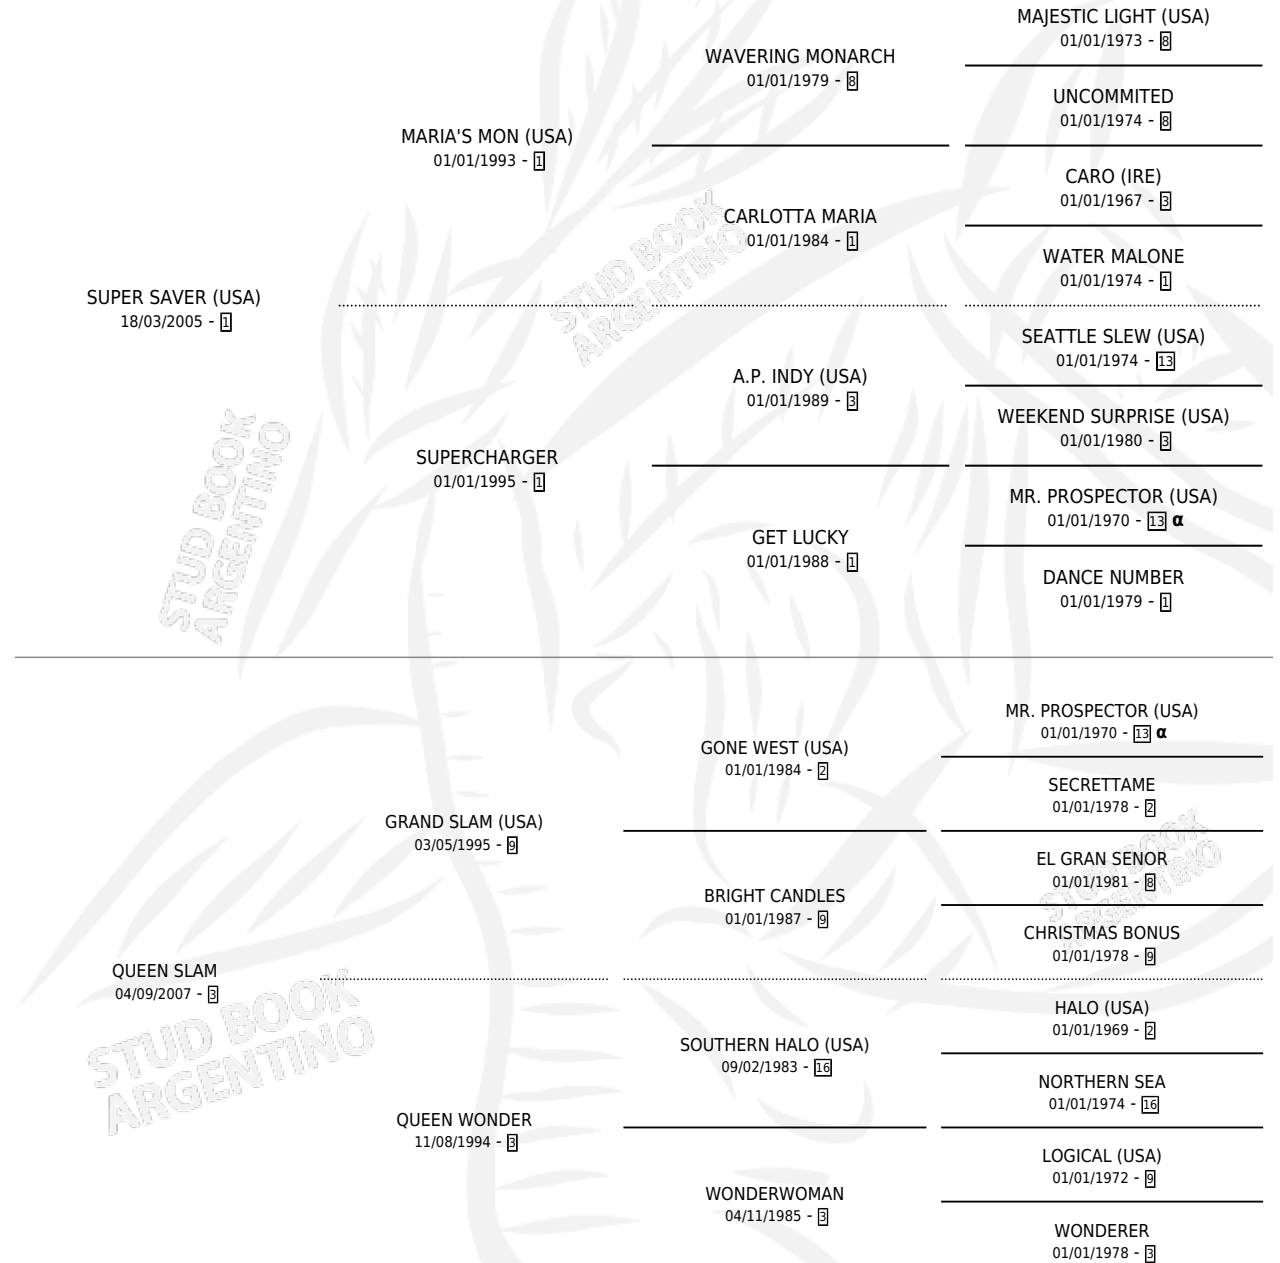

SUPER CORONA

por **SUPER SAVER (USA)** y **QUEEN SLAM** por **GRAND SLAM (USA)**

Argentina · Hembra · Zaino · SP · 30/09/2018
Familia 3-e · Volumen 43

ESTADO

TIPIFICACIÓN SANGUÍNEA	X
TIPIFICACIÓN POR ADN	✓
PASAPORTE	✓
IDENTIFICACIÓN POR MICROCHIP	✓
REPRODUCTOR	✓

Lugar de nacimiento: Firmamento

Criador: Firmamento

PEDIGREE

INBREEDING : α

CAMPAÑA

Solo carreras oficiales de Argentina

POR EDAD

EDAD	CC	1°	2°	3°	4°	5°	NP	CLC	CLG	CLCG1	CLGG1	IMPORTE	GANANCIA / CC
3 AÑOS	2	0	0	0	0	0	2	0	0	0	0	\$0	\$0
4 AÑOS	1	0	0	1	0	0	0	0	0	0	0	\$48,000	\$48,000
5 AÑOS	5	1	1	0	0	0	3	0	0	0	0	\$1,980,000	\$396,000
6 AÑOS	5	0	2	1	0	1	1	0	0	0	0	\$1,910,000	\$382,000
TOTALES	13	1	3	2	0	1	6	0	0	0	0	\$3,938,000	\$302,923
%		7.7%	23.1%	15.4%	0.0%	7.7%	46.2%	0.0%	0.0%	0.0%	0.0%		