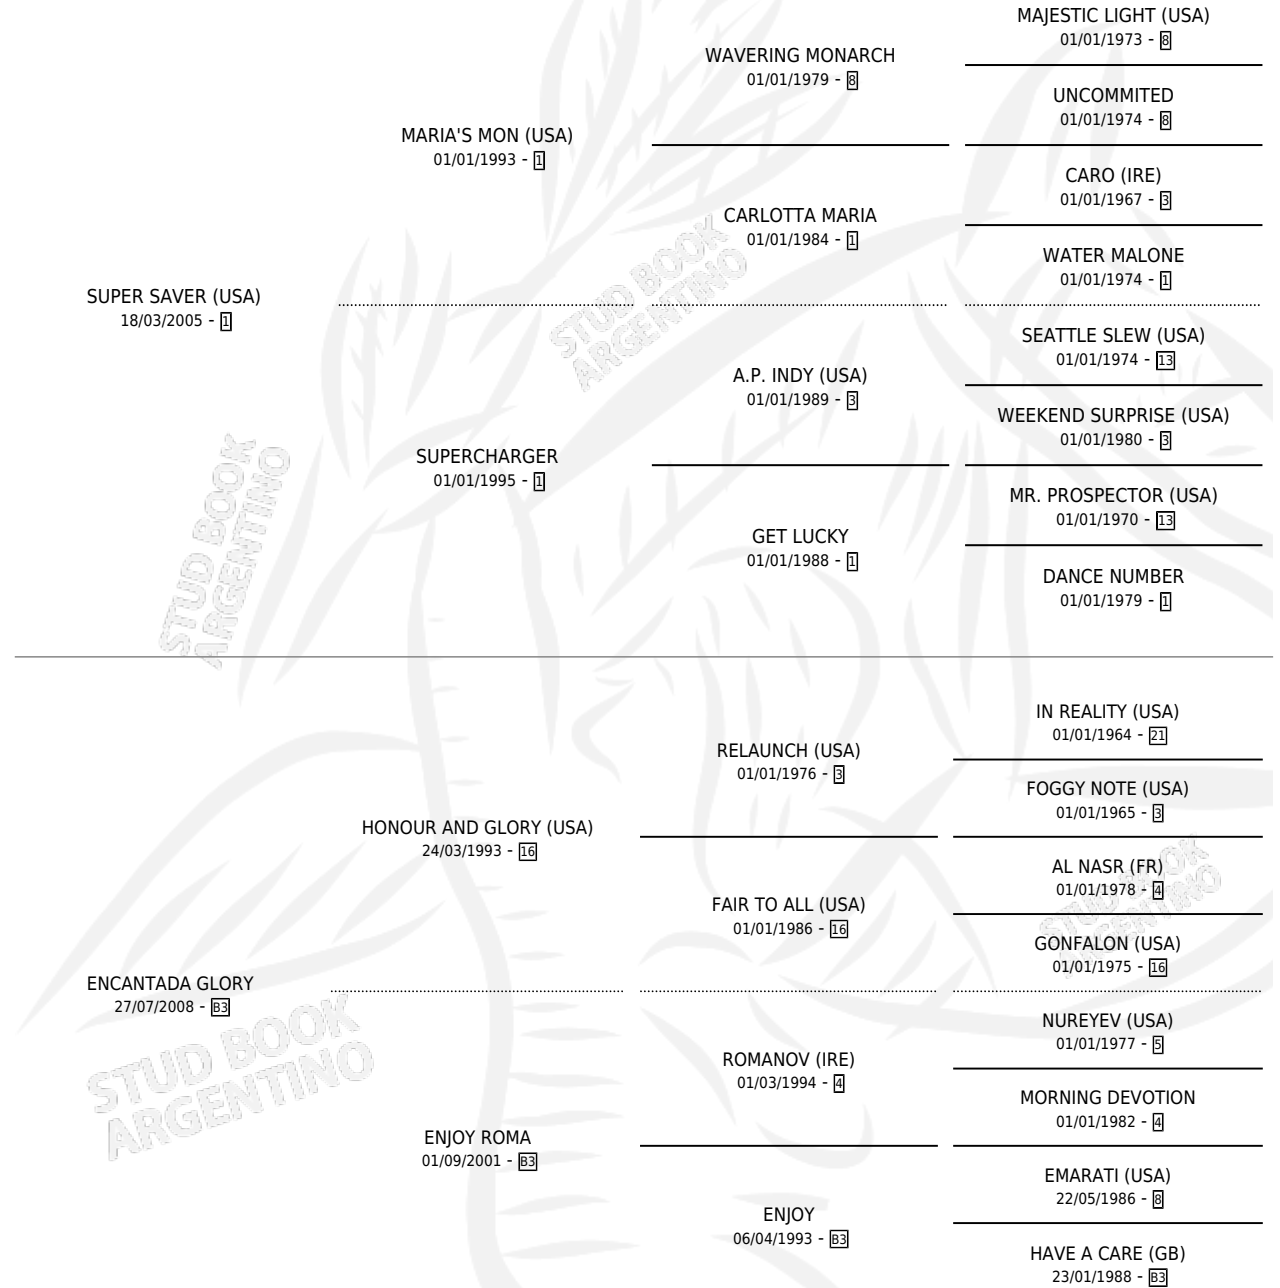

SUPER ENCANTADO

por **SUPER SAVER (USA)** y **ENCANTADA GLORY** por
HONOUR AND GLORY (USA)

Argentina · Macho · Zaino · SP · 02/10/2018
Familia B3 · Volumen 43

ESTADO

TIPIFICACIÓN SANGUÍNEA	X
TIPIFICACIÓN POR ADN	✓
PASAPORTE	✓
IDENTIFICACIÓN POR MICROCHIP	✓
REPRODUCTOR	X

Lugar de nacimiento: Firmamento

Criador: Firmamento

PEDIGREE

CAMPAÑA

Solo carreras oficiales de Argentina

POR EDAD

EDAD	CC	1°	2°	3°	4°	5°	NP	CLC	CLG	CLCG1	CLGG1	IMPORTE	GANANCIA / CC
4 AÑOS	3	0	0	0	0	2	1	0	0	0	0	\$110,000	\$36,667
5 AÑOS	2	0	0	1	0	0	1	0	0	0	0	\$200,000	\$100,000
TOTALES	5	0	0	1	0	2	2	0	0	0	0	\$310,000	\$62,000
%		0.0%	0.0%	20.0%	0.0%	40.0%	40.0%	0.0%	0.0%	0.0%	0.0%		