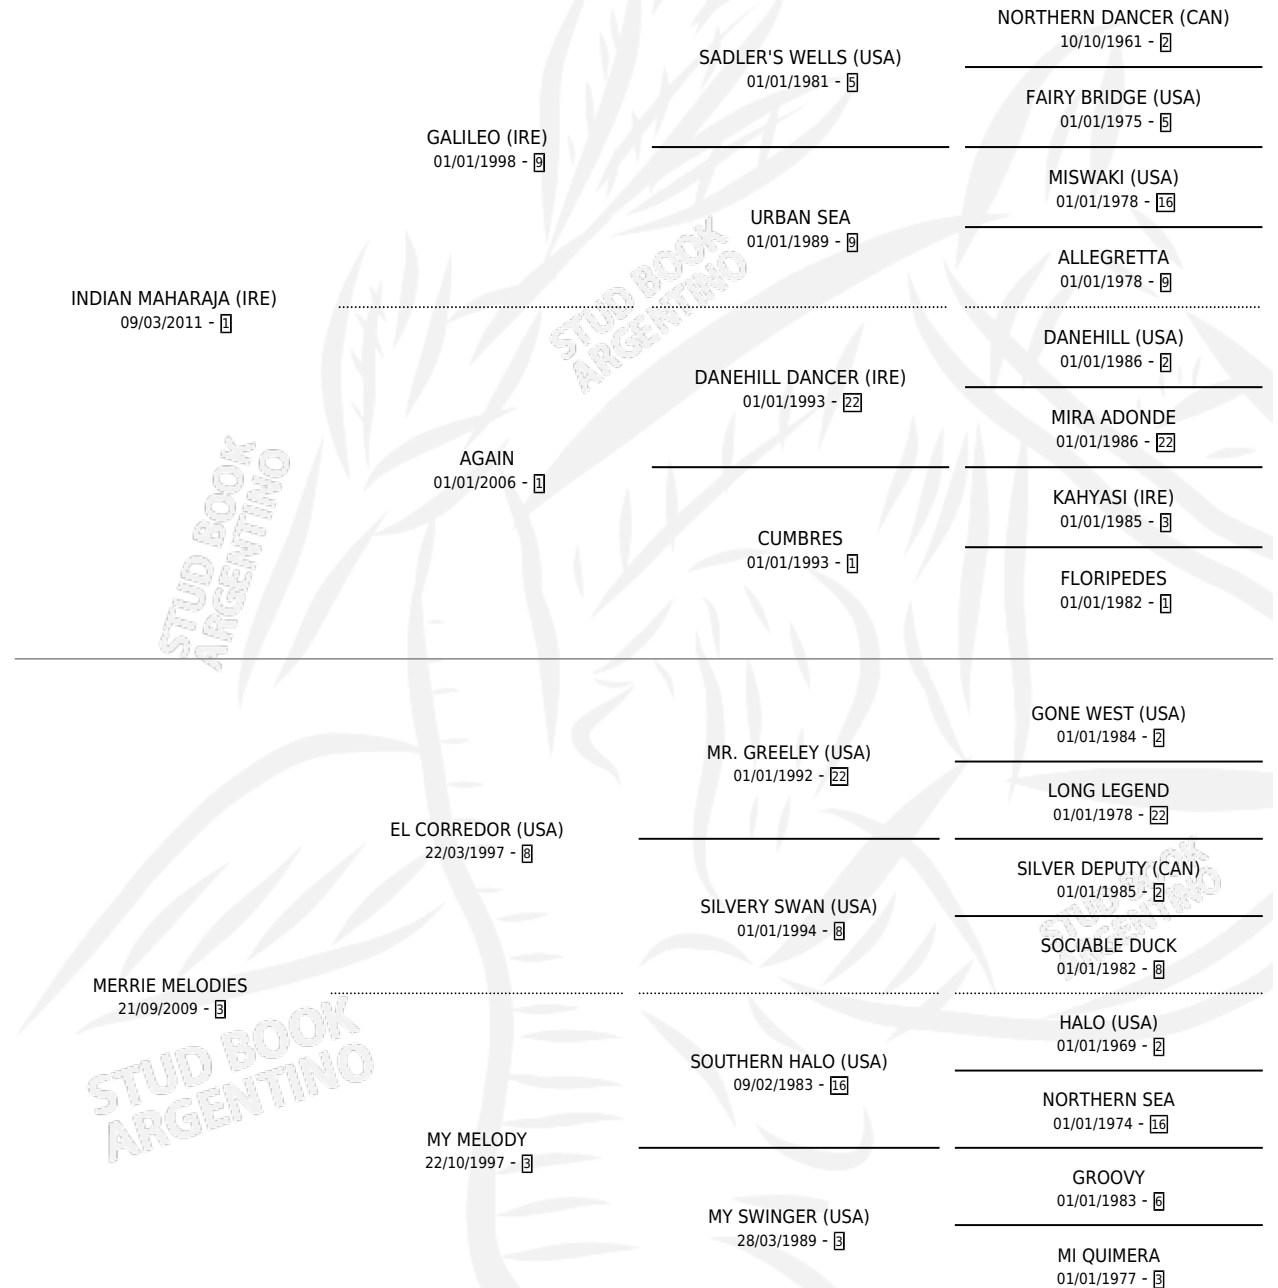

MANTRA MELODY

por **INDIAN MAHARAJA (IRE)** y **MERRIE MELODIES** por **EL CORREDOR (USA)**

Argentina · Hembra · Alazan · SP · 10/09/2018
Familia 3-h · Volumen 43

ESTADO

TIPIFICACIÓN SANGUÍNEA	X
TIPIFICACIÓN POR ADN	✓
PASAPORTE	✓
IDENTIFICACIÓN POR MICROCHIP	✓
REPRODUCTOR	✓

Lugar de nacimiento: Recoveco

Criador: Recoveco

~

HIJOS

	MACHOS	HEMBRAS
1 NACIERON	0	1
SIN ACTUACIONES		

PEDIGREE

CAMPAÑA

Solo carreras oficiales de Argentina