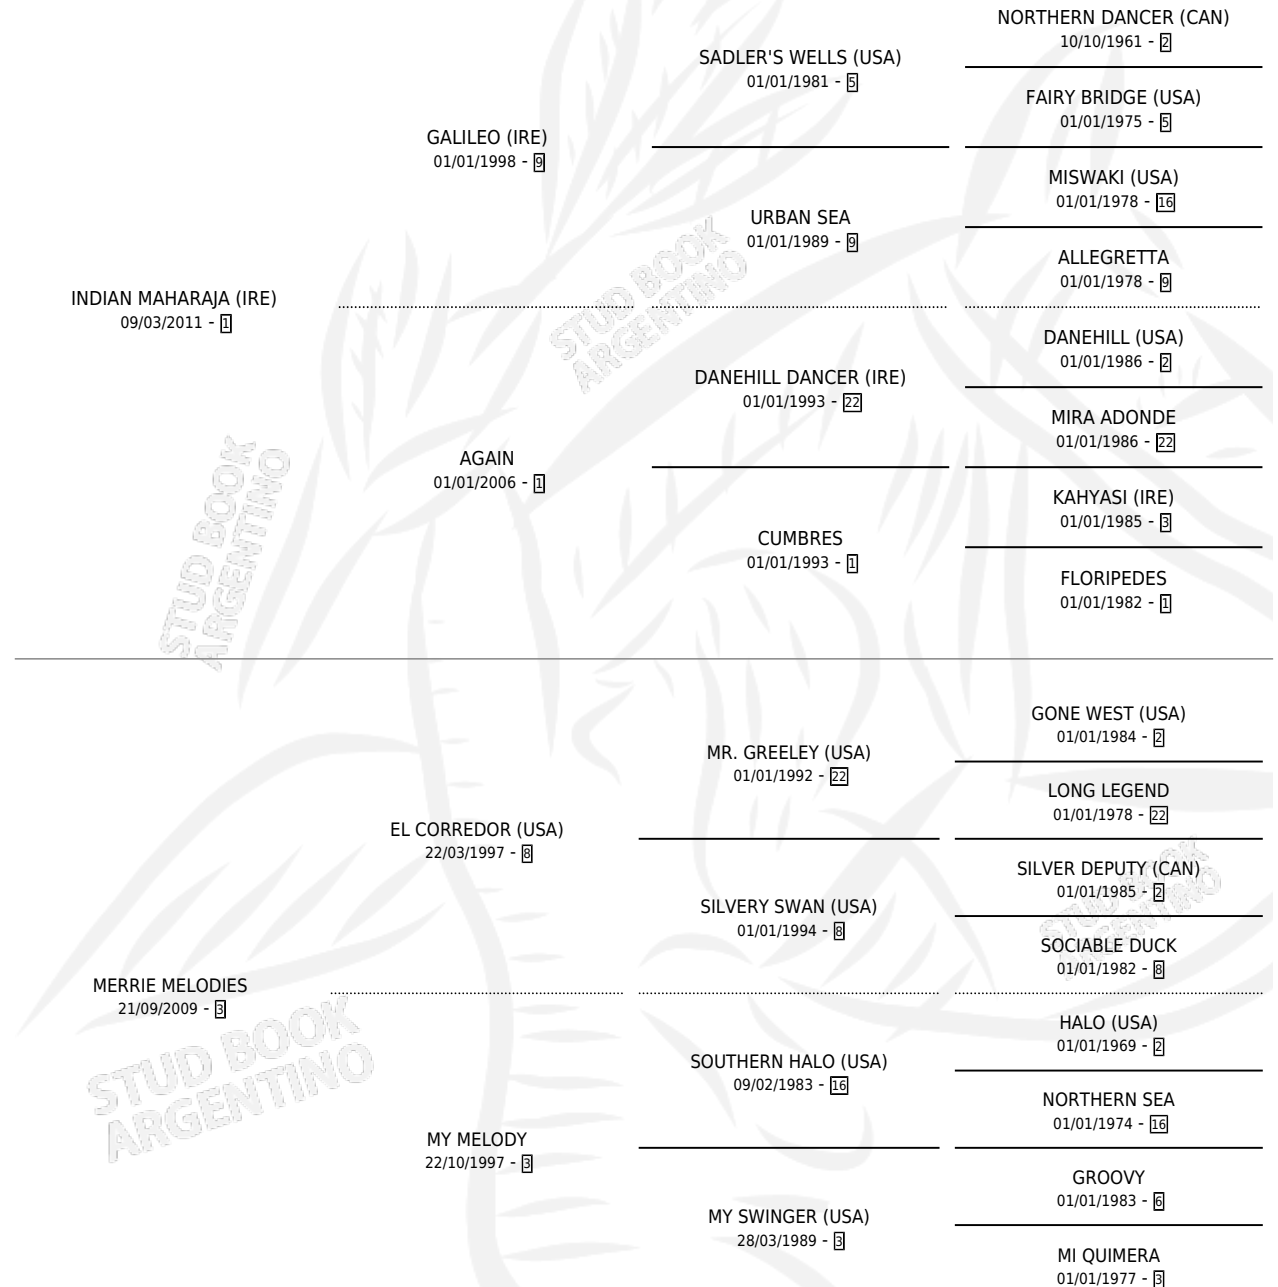

MANTRA MELODY

por **INDIAN MAHARAJA (IRE)** y **MERRIE MELODIES** por **EL CORREDOR (USA)**

Argentina · Hembra · Alazan · SP · 10/09/2018
Familia 3-h · Volumen 43

ESTADO

TIPIFICACIÓN SANGUÍNEA	X
TIPIFICACIÓN POR ADN	✓
PASAPORTE	✓
IDENTIFICACIÓN POR MICROCHIP	✓
REPRODUCTOR	✓

Lugar de nacimiento: Recoveco

Criador: Recoveco

~

HIJOS

	MACHOS	HEMBRAS
1 NACIERON	0	1
SIN ACTUACIONES		

PEDIGREE

CAMPAÑA

Solo carreras oficiales de Argentina