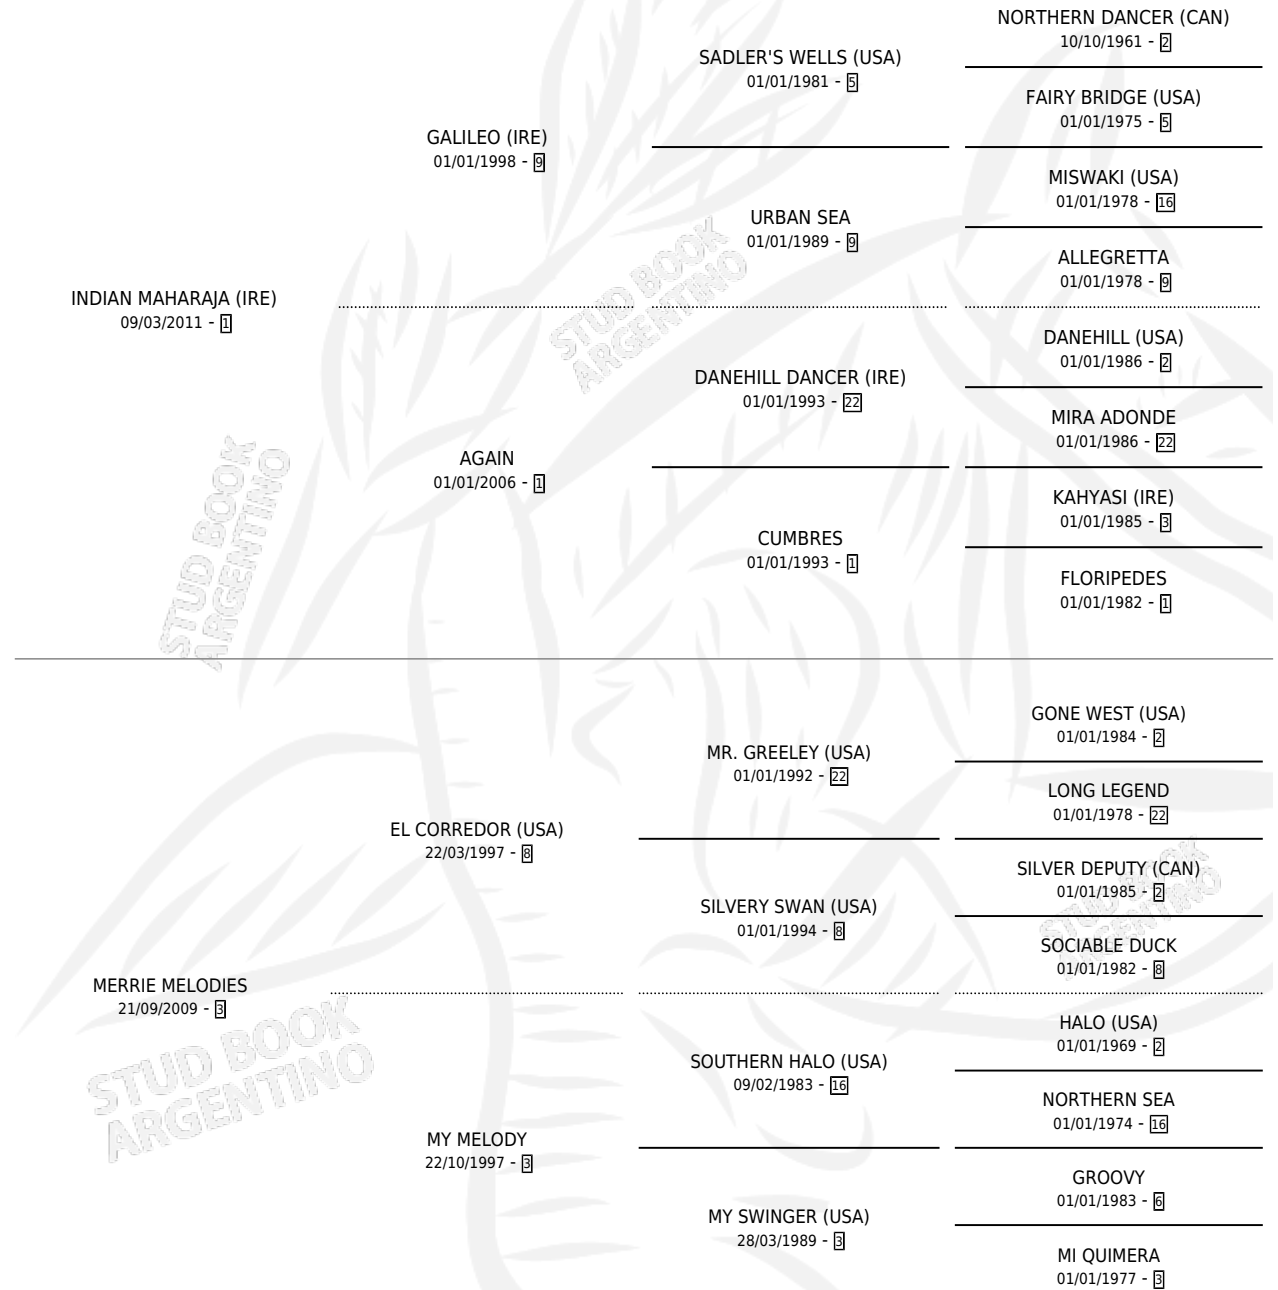

MANTRA MELODY

por **INDIAN MAHARAJA (IRE)** y **MERRIE MELODIES** por **EL CORREDOR (USA)**

Argentina · Hembra · Alazan · SP · 10/09/2018
Familia 3-h · Volumen 43

ESTADO

TIPIFICACIÓN SANGUÍNEA	X
TIPIFICACIÓN POR ADN	✓
PASAPORTE	✓
IDENTIFICACIÓN POR MICROCHIP	✓
REPRODUCTOR	✓

Lugar de nacimiento: Recoveco

Criador: Recoveco

~

HIJOS

	MACHOS	HEMBRAS
1 NACIERON	0	1
SIN ACTUACIONES		

PEDIGREE

CAMPAÑA

Solo carreras oficiales de Argentina