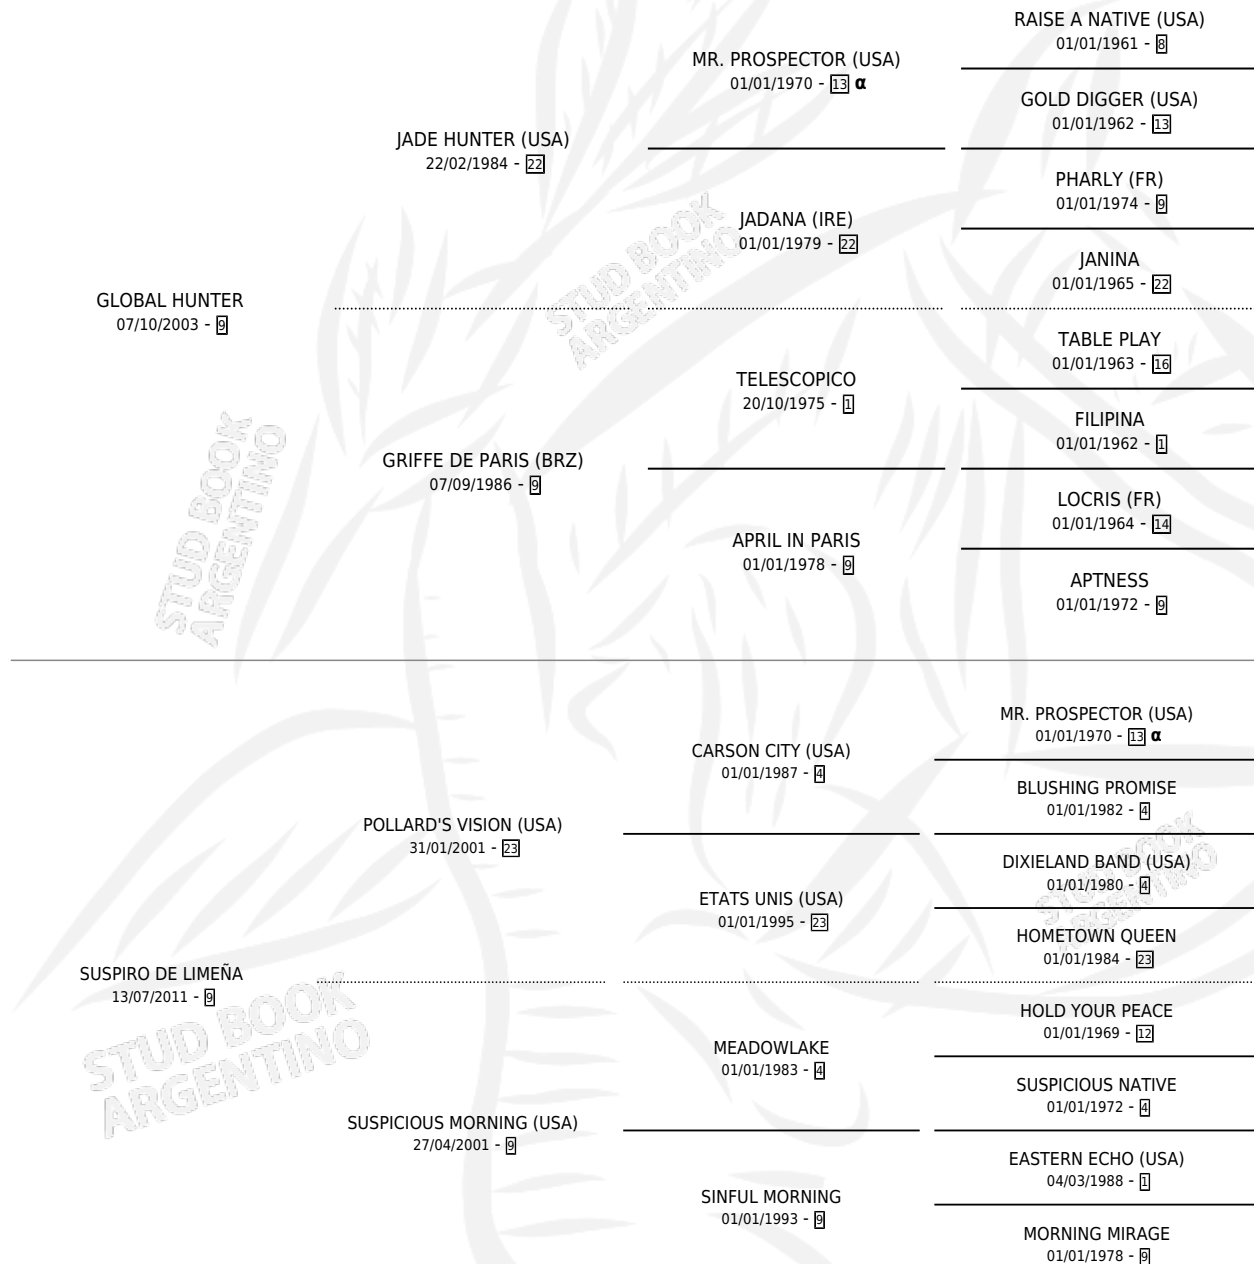

HUNTER'S SIGH

por GLOBAL HUNTER y SUSPIRO DE LIMEÑA por
POLLARD'S VISION (USA)

Argentina · Hembra · Alazan · SP · 13/10/2018
Familia 9 · Volumen 43

ESTADO

TIPIFICACIÓN SANGUÍNEA	X
TIPIFICACIÓN POR ADN	✓
PASAPORTE	✓
IDENTIFICACIÓN POR MICROCHIP	✓
REPRODUCTOR	X

Lugar de nacimiento: Recoveco

Criador: El Catorce

PEDIGREE

INBREEDING : α

HUNTER'S SIGH

Datos oficiales del Stud Book Argentino

Documento generado el 12/06/2026

studbook.org.ar