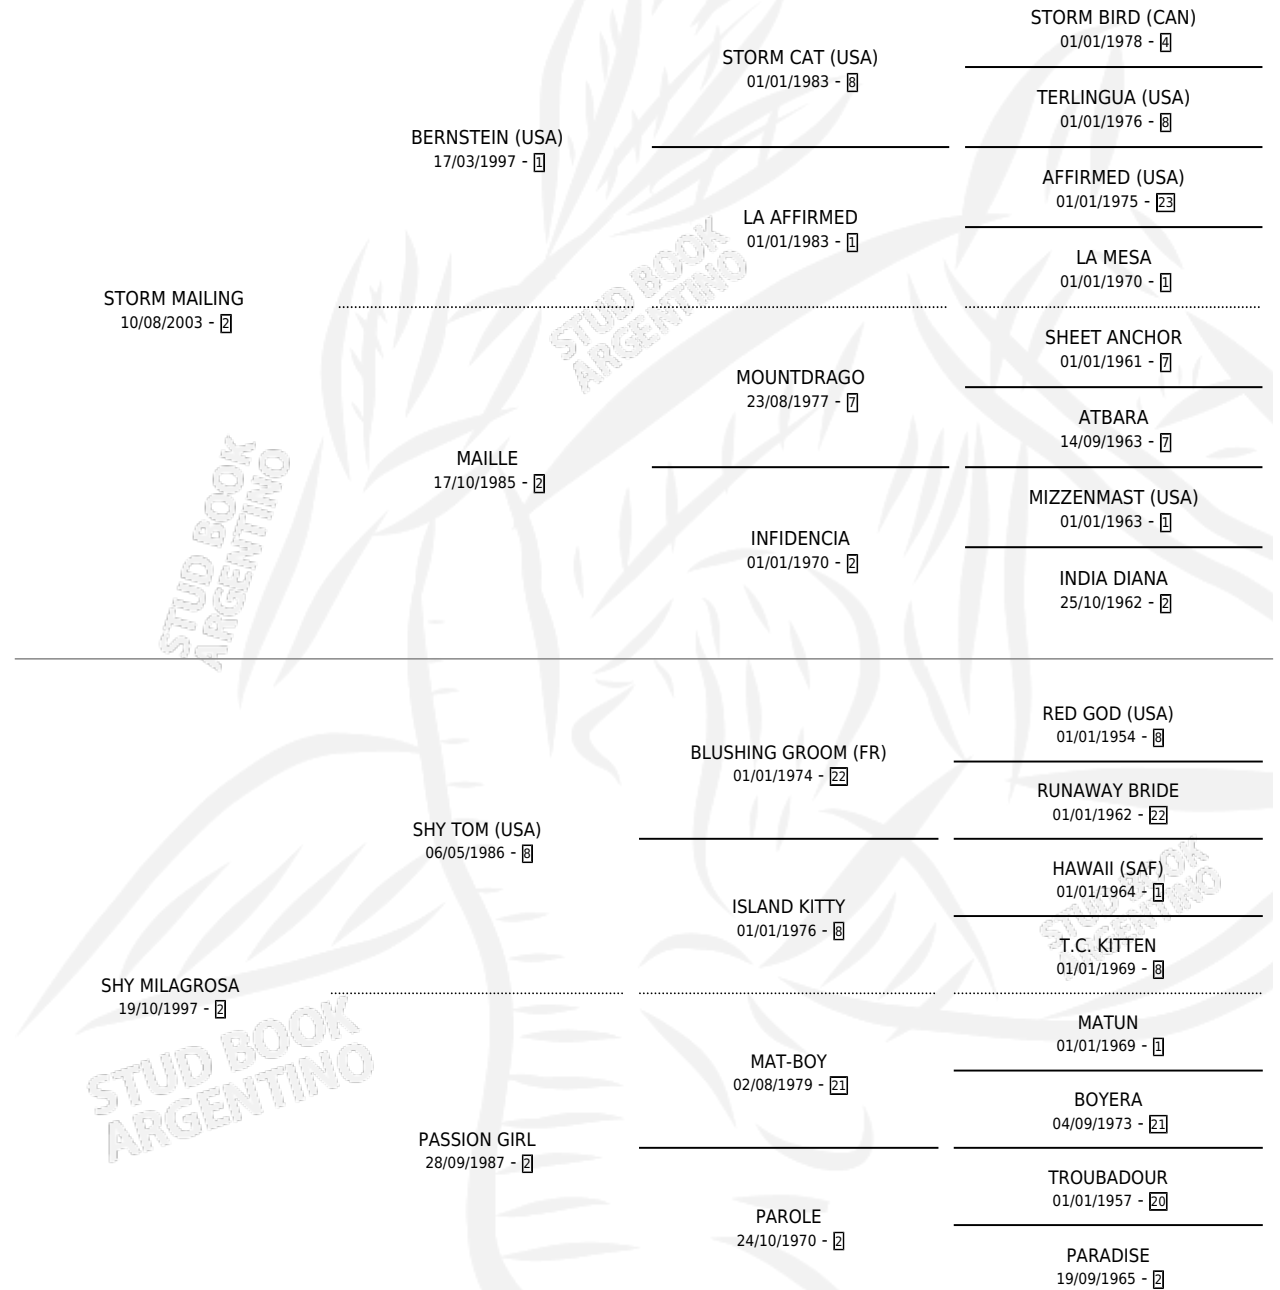

IMPREVISTO THOR

por **STORM MAILING** y **SHY MILAGROSA** por **SHY TOM**
(USA)

Argentina · Macho · Zaino · SP · 12/10/2018
Familia 2-h · Volumen 43

ESTADO

TIPIFICACIÓN SANGUÍNEA	X
TIPIFICACIÓN POR ADN	✓
PASAPORTE	✓
IDENTIFICACIÓN POR MICROCHIP	✓
REPRODUCTOR	X

Lugar de nacimiento: El Rancho

Criador: El Rancho

PEDIGREE