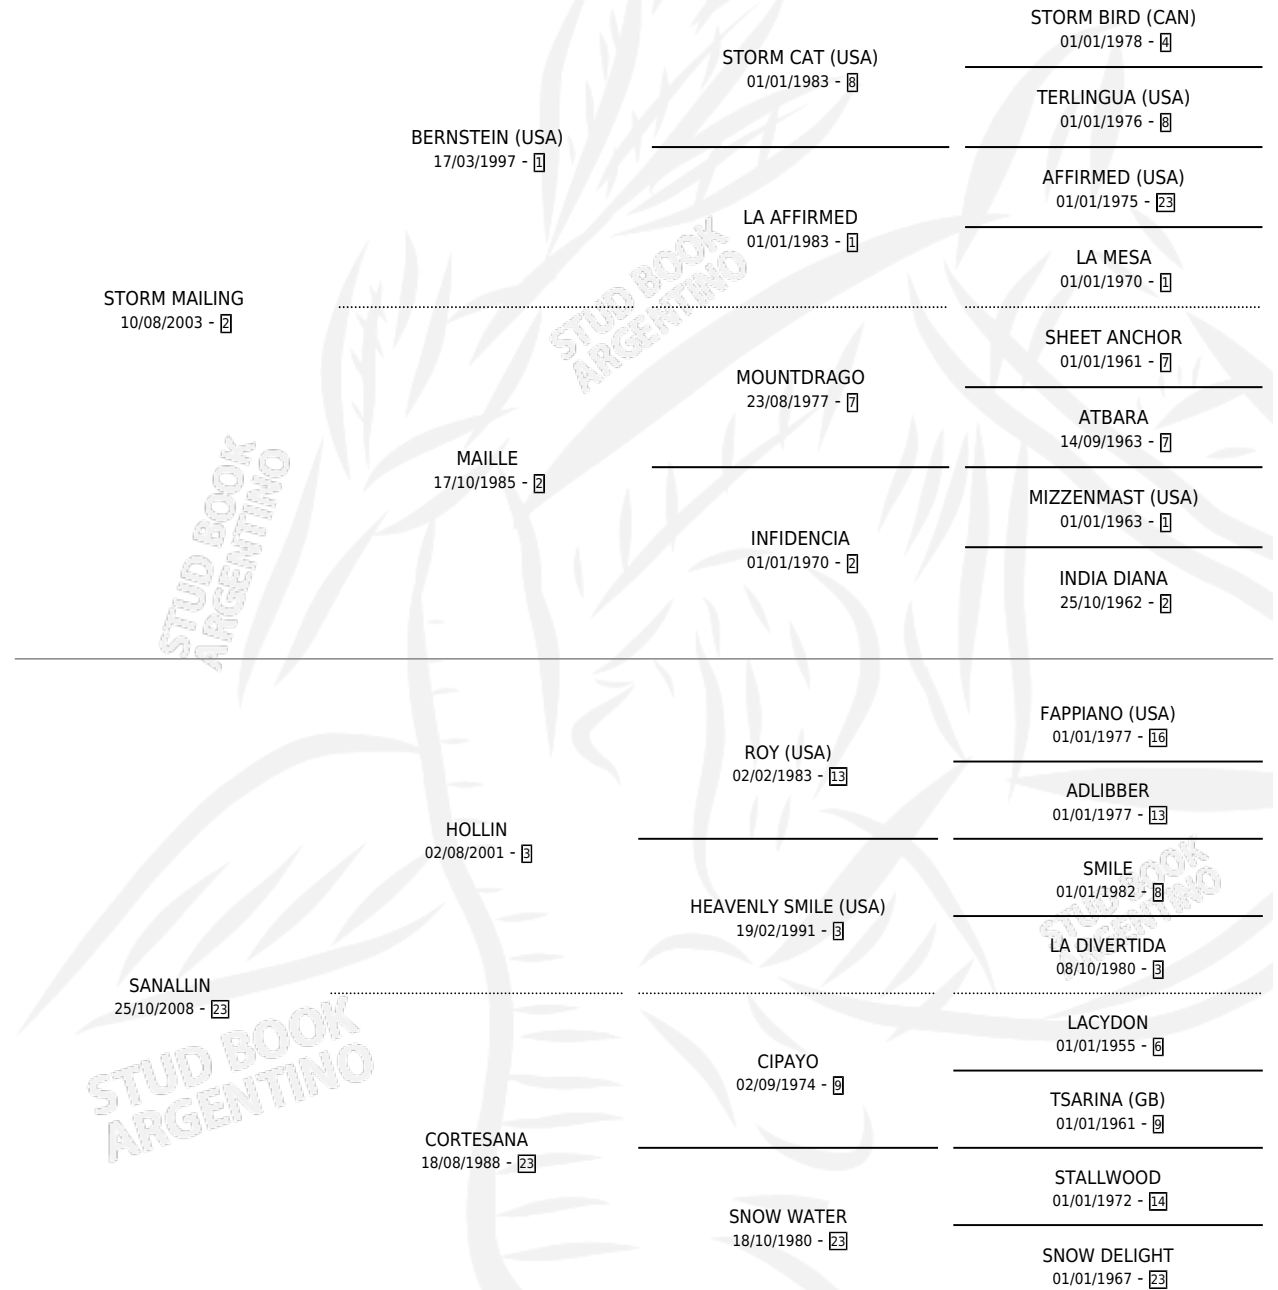

TIZNADA THOR

por **STORM MAILING** y **SANALLIN** por **HOLLIN**

Argentina · Hembra · Zaino · SP · 23/09/2018
Familia 23-a · Volumen 43

ESTADO

TIPIFICACIÓN SANGUÍNEA	X
TIPIFICACIÓN POR ADN	✓
PASAPORTE	✓
IDENTIFICACIÓN POR MICROCHIP	✓
REPRODUCTOR	X

Lugar de nacimiento: El Rancho

Criador: El Rancho

PEDIGREE

TIZNADA THOR

Datos oficiales del Stud Book Argentino

Documento generado el 07/05/2026

studbook.org.ar