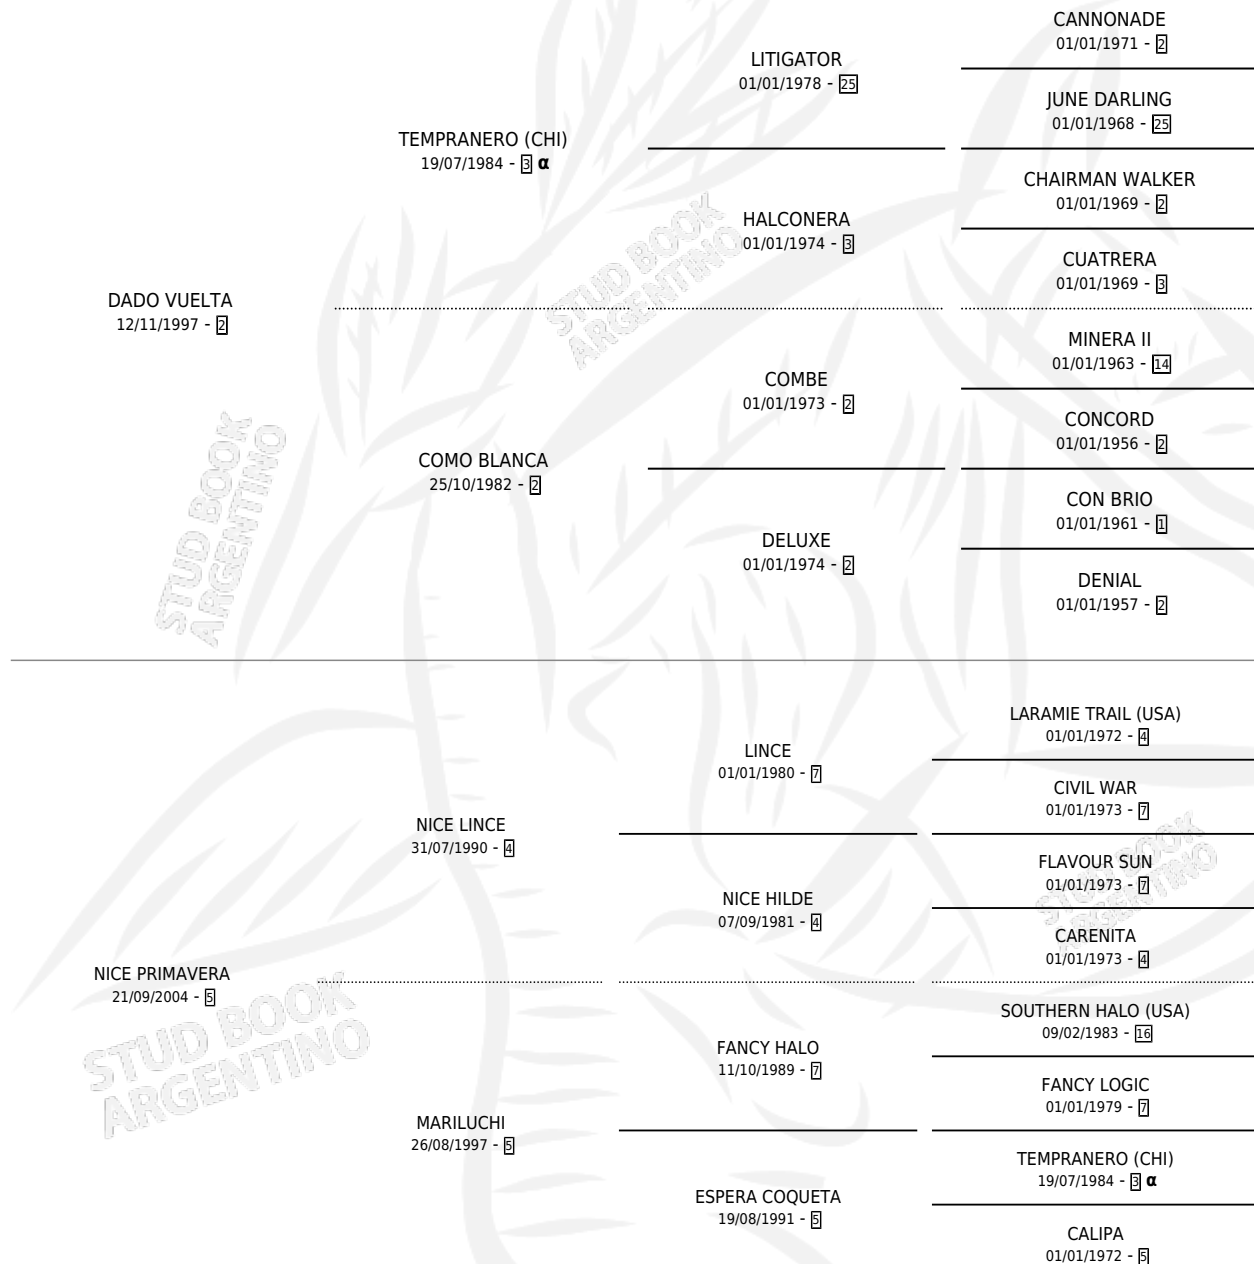

DADO COMPRIMIDO

por DADO VUELTA y NICE PRIMAVERA por NICE LINCE

Argentina · Macho · Zaino · SP · 10/10/2018
Familia 5-d · Volumen 43

ESTADO

TIPIFICACIÓN SANGUÍNEA	X
TIPIFICACIÓN POR ADN	✓
PASAPORTE	✓
IDENTIFICACIÓN POR MICROCHIP	✓
REPRODUCTOR	X

Lugar de nacimiento: Car Hue
Criador: Car Hue

PEDIGREE

INBREEDING : α

DADO COMPRIMIDO

Datos oficiales del Stud Book Argentino

Documento generado el 04/05/2026

studbook.org.ar