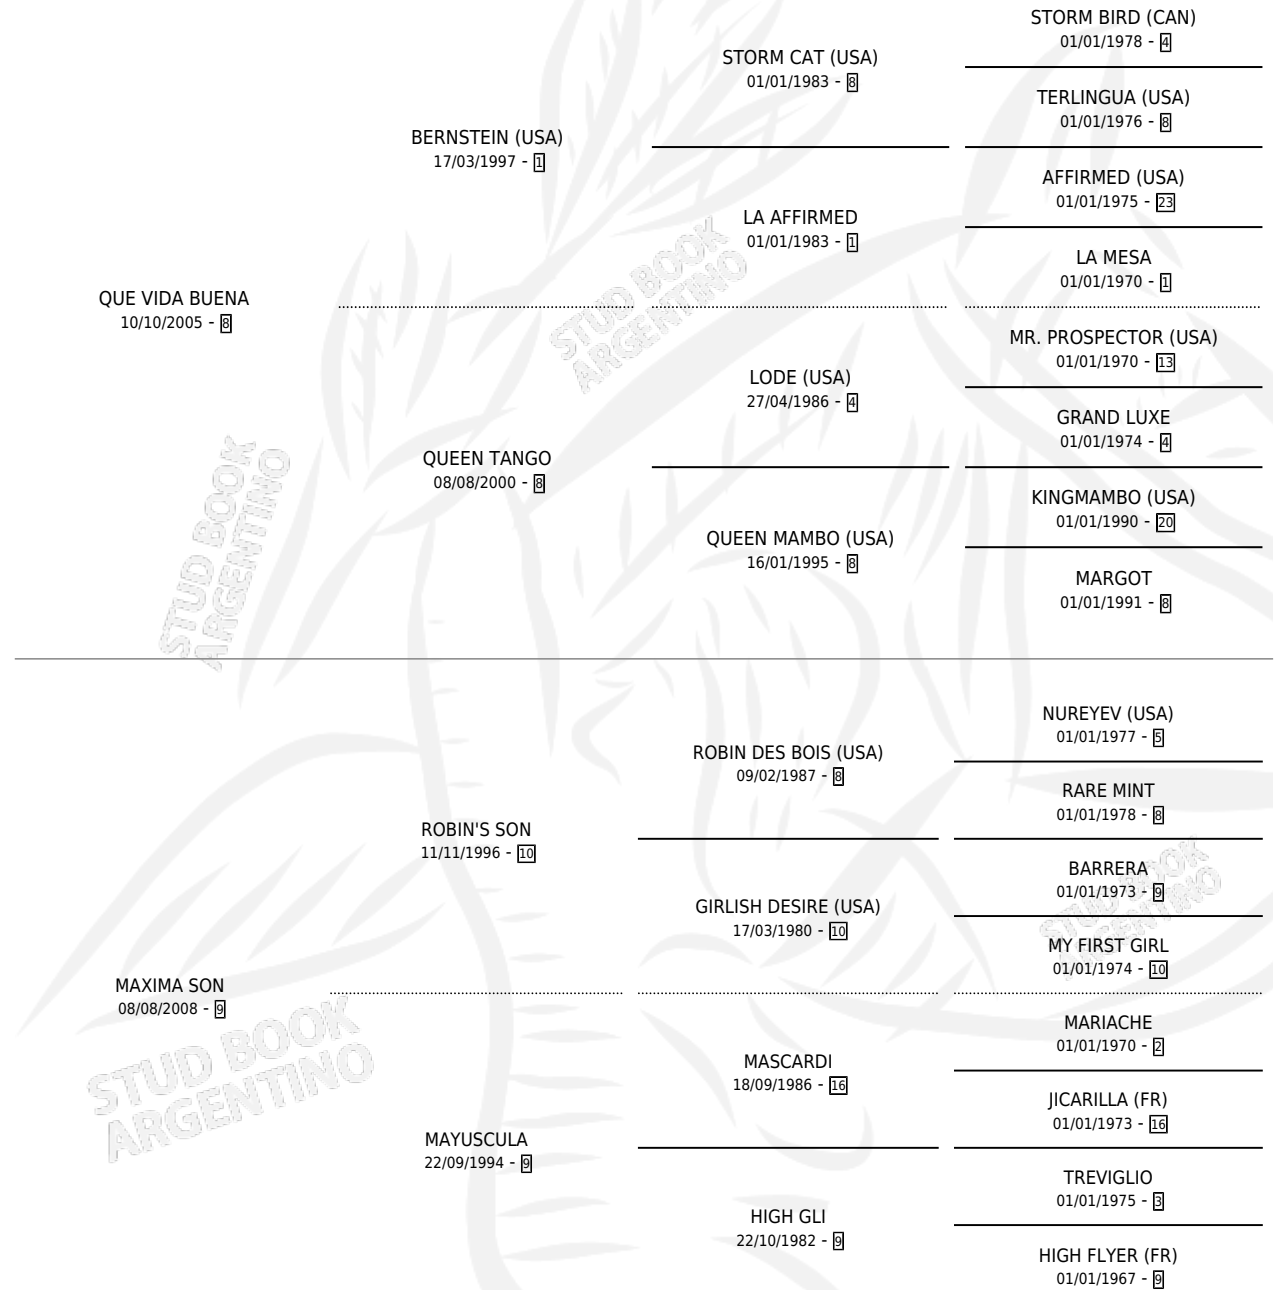

QUE MAXIMO

por QUE VIDA BUENA y MAXIMA SON por ROBIN'S SON

Argentina · Macho · Alazan · SP · 19/09/2018
Familia 9-f · Volumen 43

ESTADO

| | |
|------------------------------|---|
| TIPIFICACIÓN SANGUÍNEA | X |
| TIPIFICACIÓN POR ADN | ✓ |
| PASAPORTE | ✓ |
| IDENTIFICACIÓN POR MICROCHIP | ✓ |
| REPRODUCTOR | X |

Lugar de nacimiento: Campo particular
Criador: Barman Emilio Angel

PEDIGREE

QUE MAXIMO

Datos oficiales del Stud Book Argentino

Documento generado el 12/06/2026

studbook.org.ar