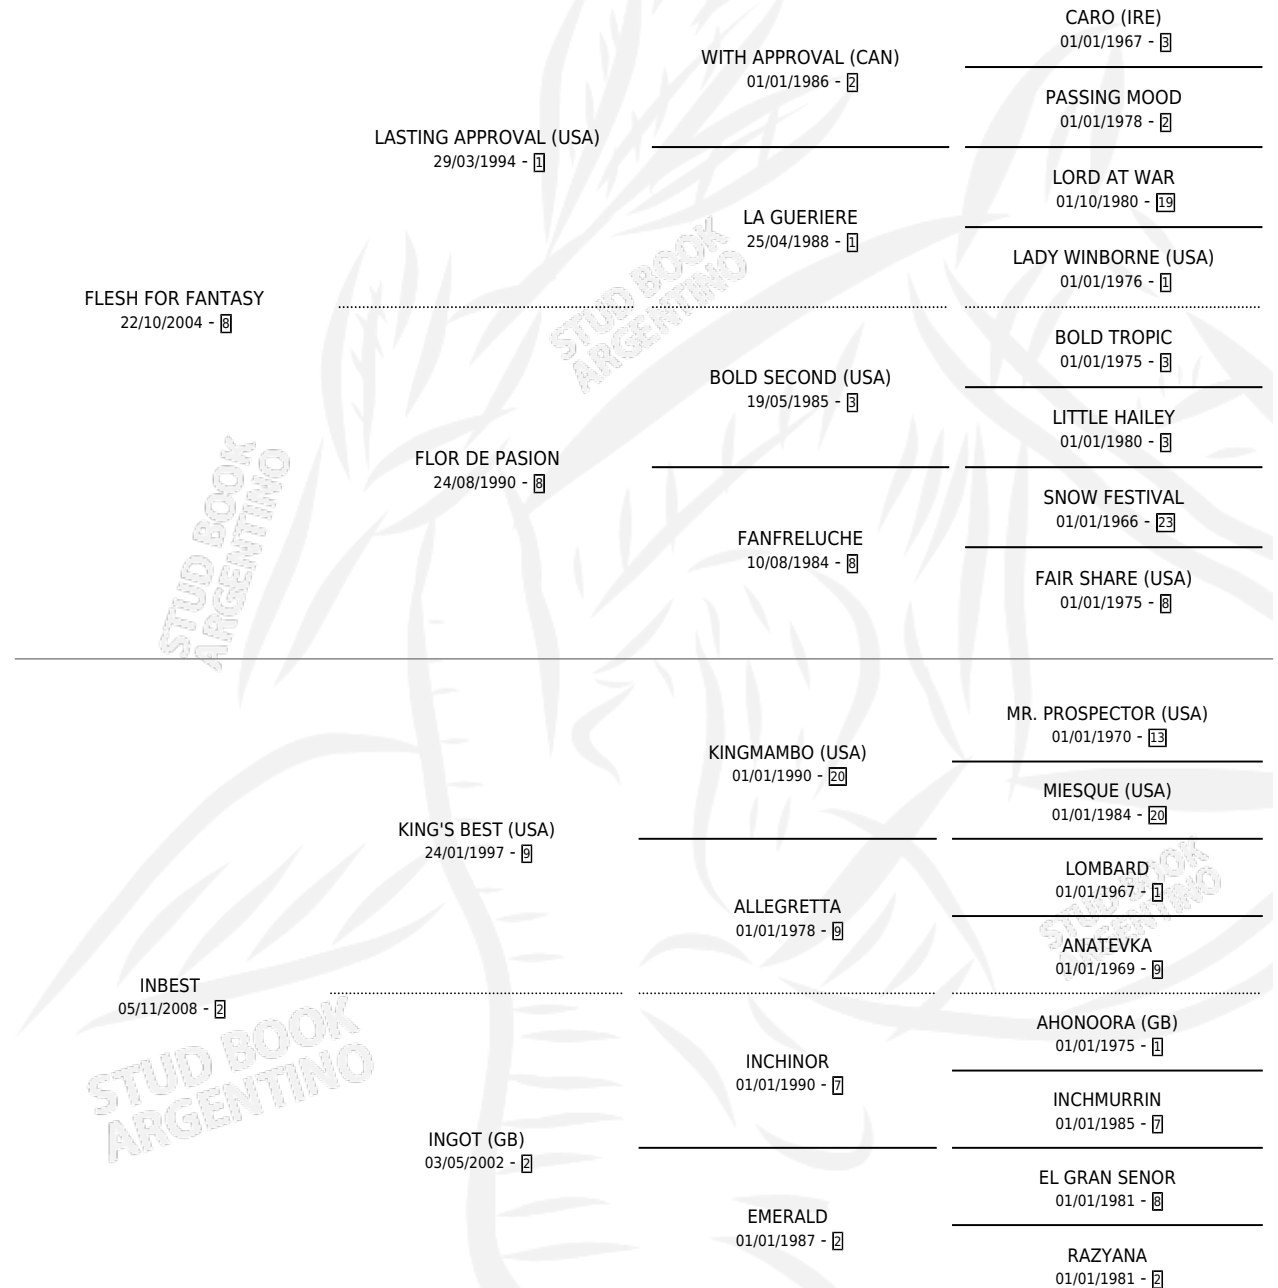

FLETC

por **FLESH FOR FANTASY** y **INBEST** por **KING'S BEST**
(USA)

Argentina · Macho · Alazan · SP · 14/09/2018
Familia 2-d · Volumen 43

ESTADO

TIPIFICACIÓN SANGUÍNEA	X
TIPIFICACIÓN POR ADN	✓
PASAPORTE	✓
IDENTIFICACIÓN POR MICROCHIP	✓
REPRODUCTOR	X

Lugar de nacimiento: El Turf

Criador: El Turf

PEDIGREE

FLETCH

Datos oficiales del Stud Book Argentino

Documento generado el 27/04/2026

studbook.org.ar