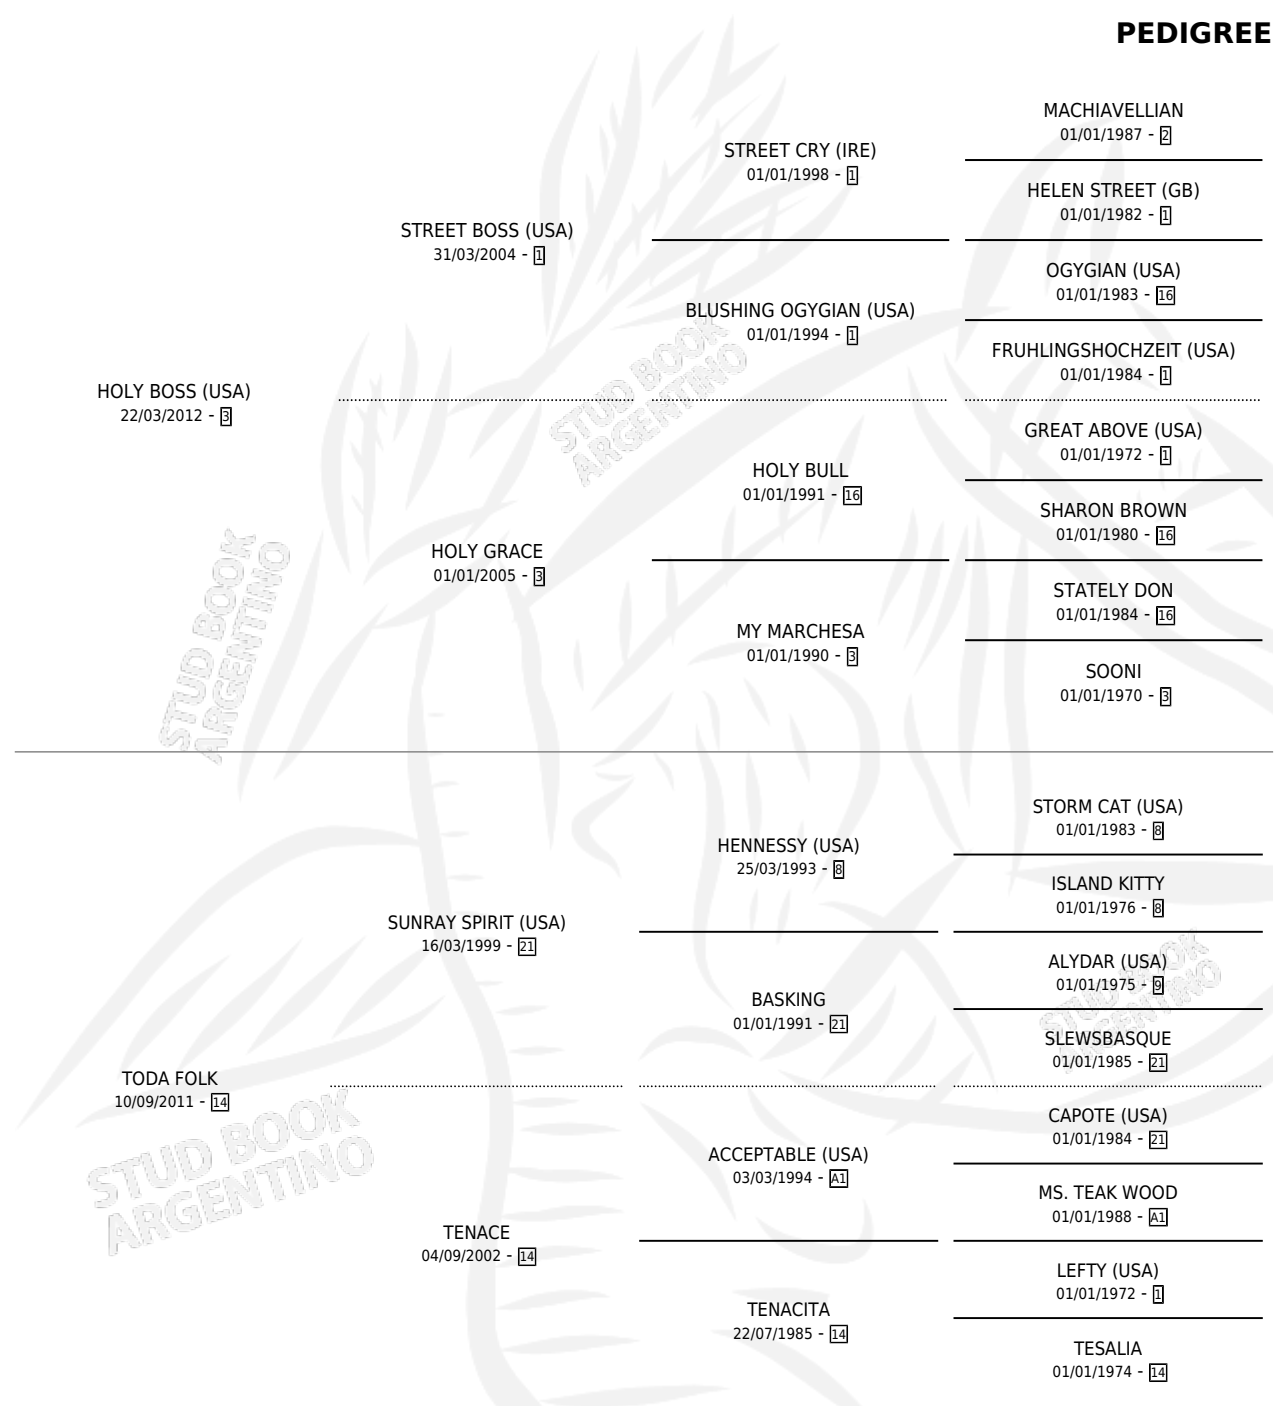

GRAND FOLK

por **HOLY BOSS (USA)** y **TODA FOLK** por **SUNRAY SPIRIT (USA)**

Argentina · Hembra · Alazan · SP · 18/09/2018
Familia 14-a · Volumen 43

ESTADO

TIPIFICACIÓN SANGUÍNEA	X
TIPIFICACIÓN POR ADN	X
PASAPORTE	X
IDENTIFICACIÓN POR MICROCHIP	X
REPRODUCTOR	X

Lugar de nacimiento: Otto
Criador: Costa Hector Eduardo

PEDIGREE

GRAND FOLK

Datos oficiales del Stud Book Argentino

Documento generado el 12/06/2026

studbook.org.ar