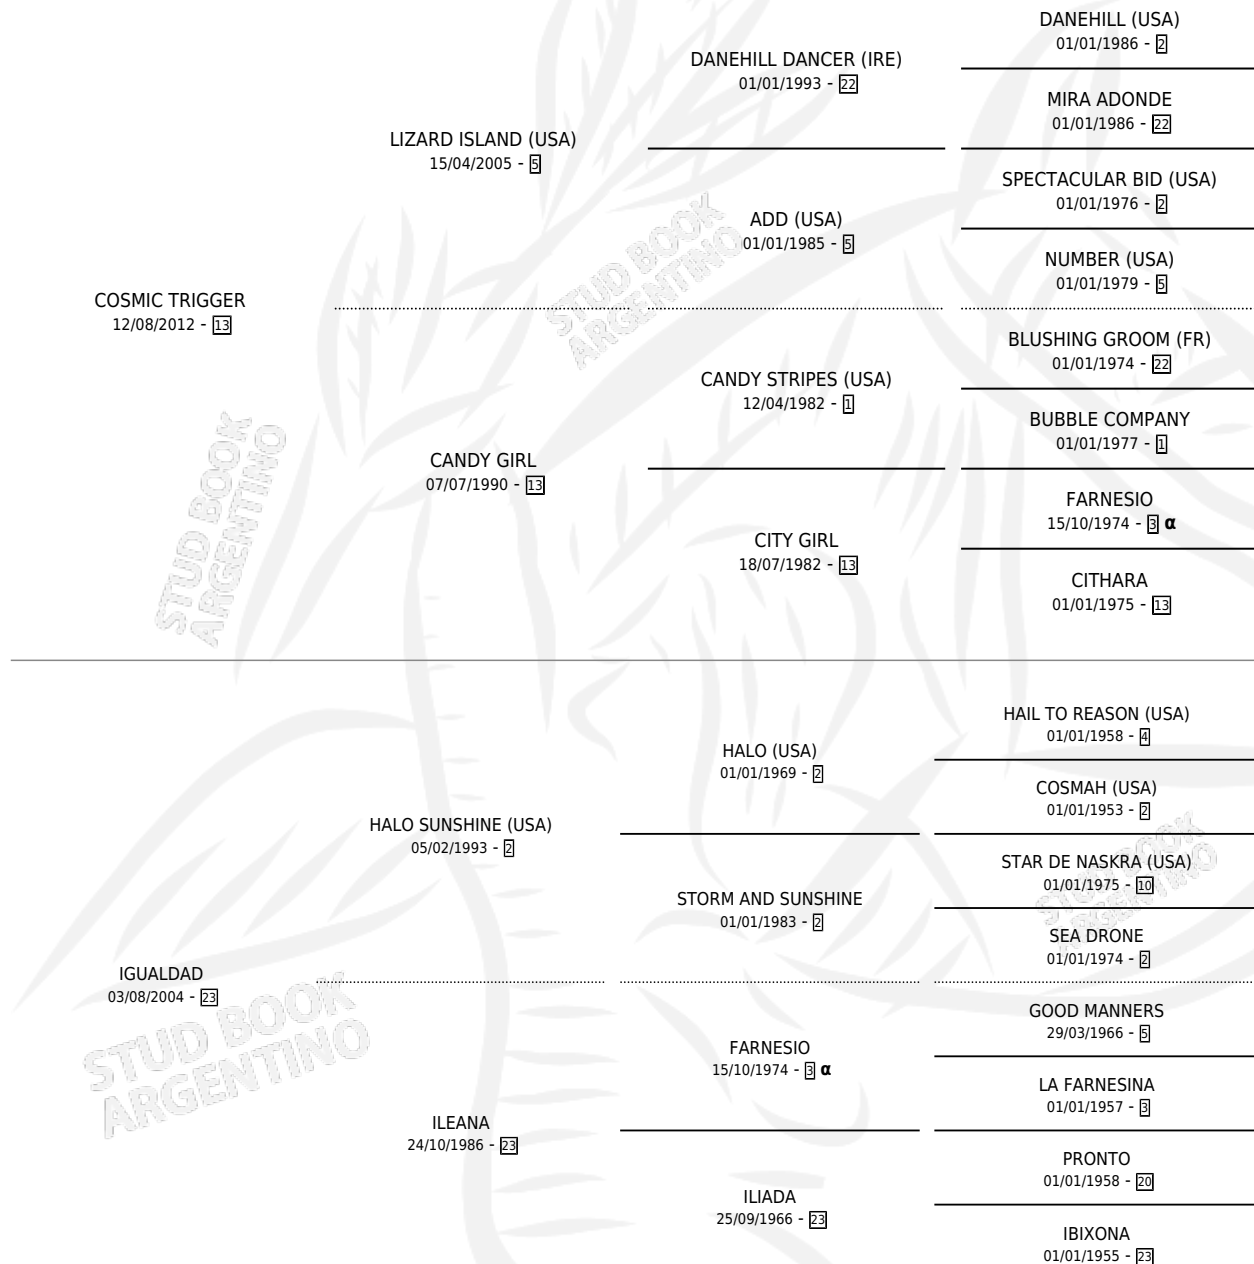

IGUAL CESAREO

por COSMIC TRIGGER y IGUALDAD por HALO SUNSHINE (USA)

Argentina · Macho · Alazan · SP · 24/09/2018
Familia 23-a · Volumen 43

ESTADO

TIPIFICACIÓN SANGUÍNEA	X
TIPIFICACIÓN POR ADN	✓
PASAPORTE	✓
IDENTIFICACIÓN POR MICROCHIP	✓
REPRODUCTOR	X

Lugar de nacimiento: Abolengo
Criador: Abolengo

PEDIGREE

INBREEDING : α