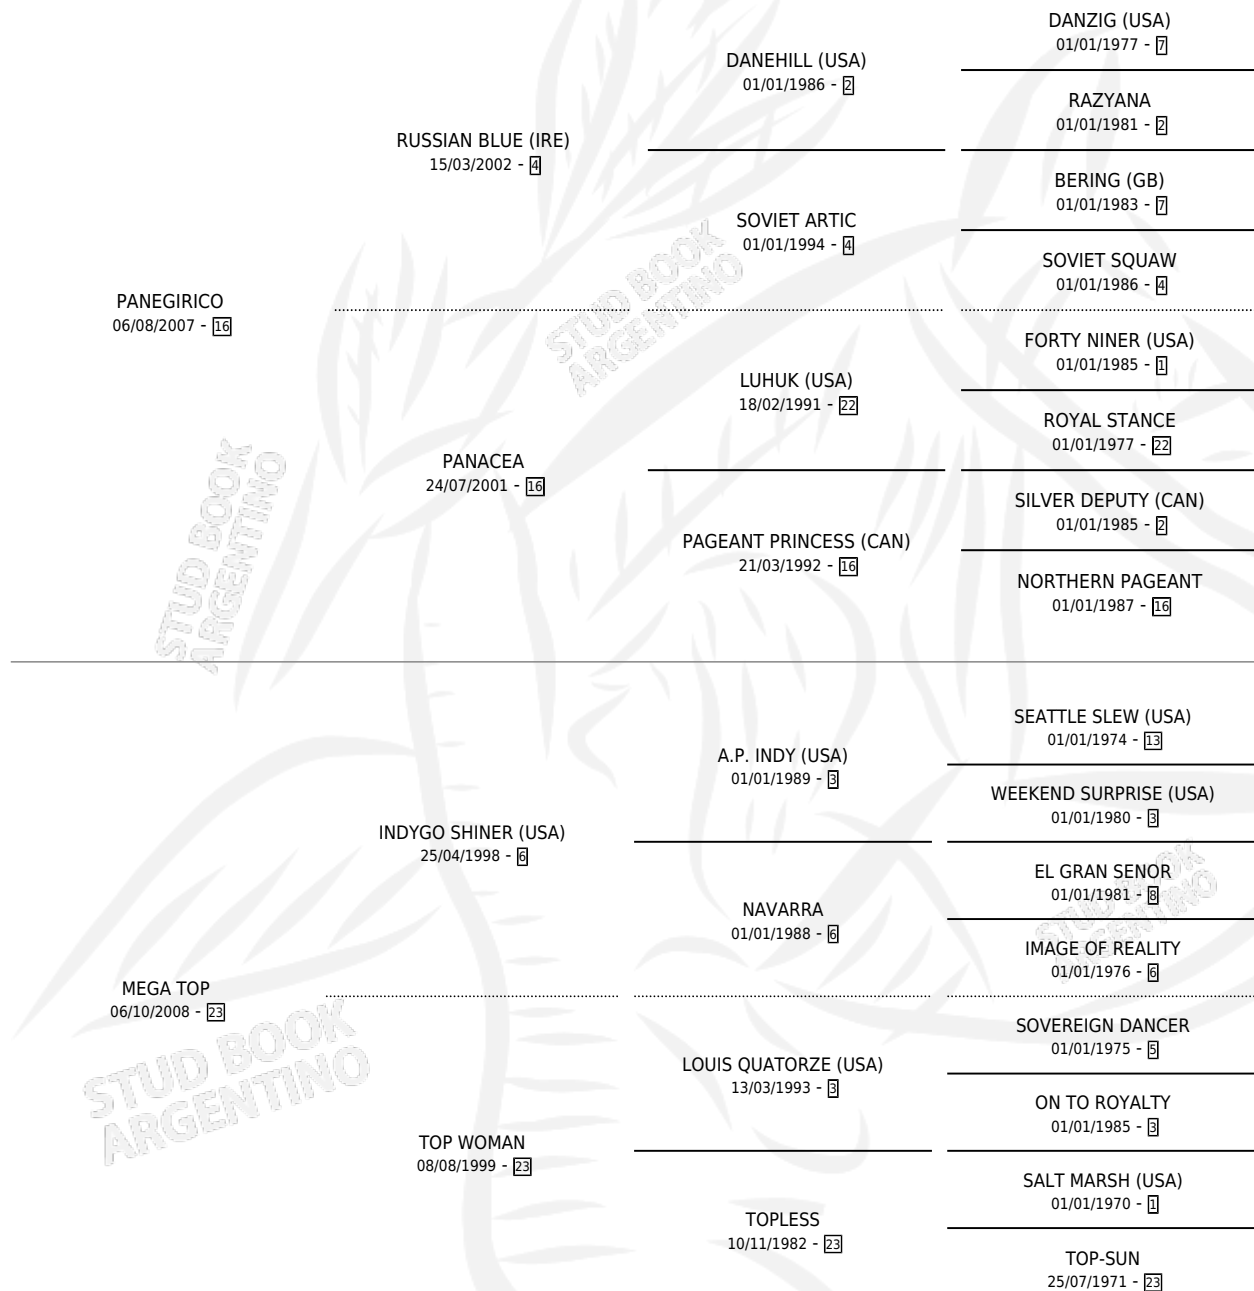

YURY

por PANEGIRICO y MEGA TOP por INDYGO SHINER (USA)

Argentina · Macho · Alazan · SP · 18/09/2018
Familia 23-a · Volumen 43

ESTADO

TIPIFICACIÓN SANGUÍNEA	X
TIPIFICACIÓN POR ADN	✓
PASAPORTE	✓
IDENTIFICACIÓN POR MICROCHIP	✓
REPRODUCTOR	X

Lugar de nacimiento: Ranquel

Criador: Ranquel

PEDIGREE

YURY

Datos oficiales del Stud Book Argentino

Documento generado el 26/04/2026

studbook.org.ar